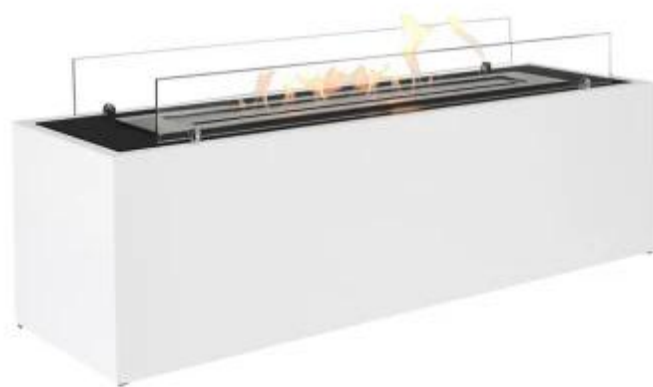

CACHFIRES

BIOCAMINO DA PAVIMENTO - BIANCO

BIO-20-214

Il camino a bioetanolo ScandiFlames rettangolare autoportante bianco è un grande ed elegante camino che misura A: 35 cm x L: 130 cm x P: 35 cm. Questo esclusivo camino può essere posizionato sia all'interno che all'esterno e dispone di un bruciatore da 5 litri con un tempo di combustione fino a 6 ore. Il suo design offre una meravigliosa vista fiamma, ed è dotato di due vetri di sicurezza, uno strumento di spegnimento e regolazione delle fiamme, e non richiede elettricità, rendendolo facile da installare e mantenere.

SPECIFICHE TECNICHE

Specifiche principali

Tipo di prodotto	Camino a bioetanolo da esterno autoportante
Tipo di prodotto	Camino a bioetanolo autoportante
Marchio	ScandiFlames
Uso	Al chiuso
Garanzia	2 Anni

Dimensioni & Peso

Lunghezza	130 cm
Altezza	35 cm
Profondità	35 cm
Peso	43 kg

Specifiche Tecniche

Dimensioni minime della stanza	90 m³
Tipo di carburante	Bioetanolo
Tempo di combustione fino a	6 ore
Capacità	5 Litro
Potenza (Max)	6,5 kW
Consumo	0,87 l/ore
Tasso di ricambio d'aria consigliato	1

Specifiche del bruciatore

Fiamme regolabili	Sì
Controllo	Manuale
Modello di bruciatore	5 litri Superior
Lunghezza della fiamma	85 cm
Telecomando	No

Materiale e aspetto

Materiale	Acciaio
Colore	Bianco
Vetro incluso	Sì

Dettagli di installazione