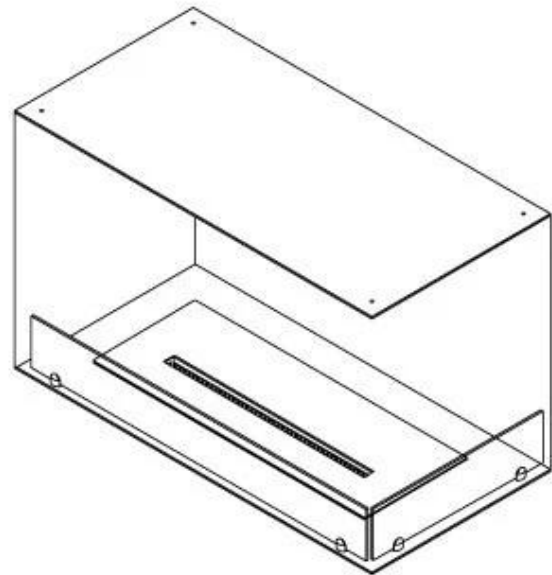

Automatic burner