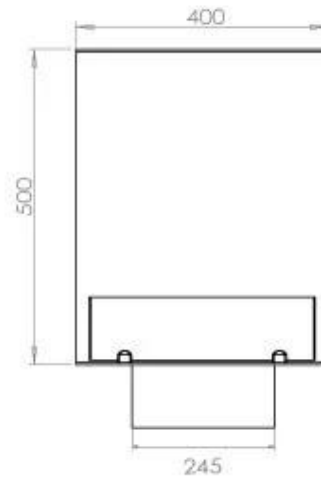

Automatic burner