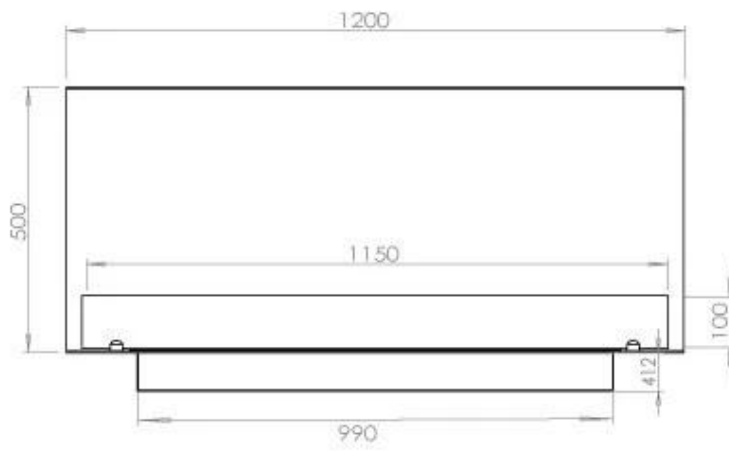

#### Dimensione

Lunghezza	120 cm
Altezza	50 cm
Profondità	40 cm
Peso	35 kg

### Superior Manual

**FLA 3+ 990 mm**

FLA 3 990 mm