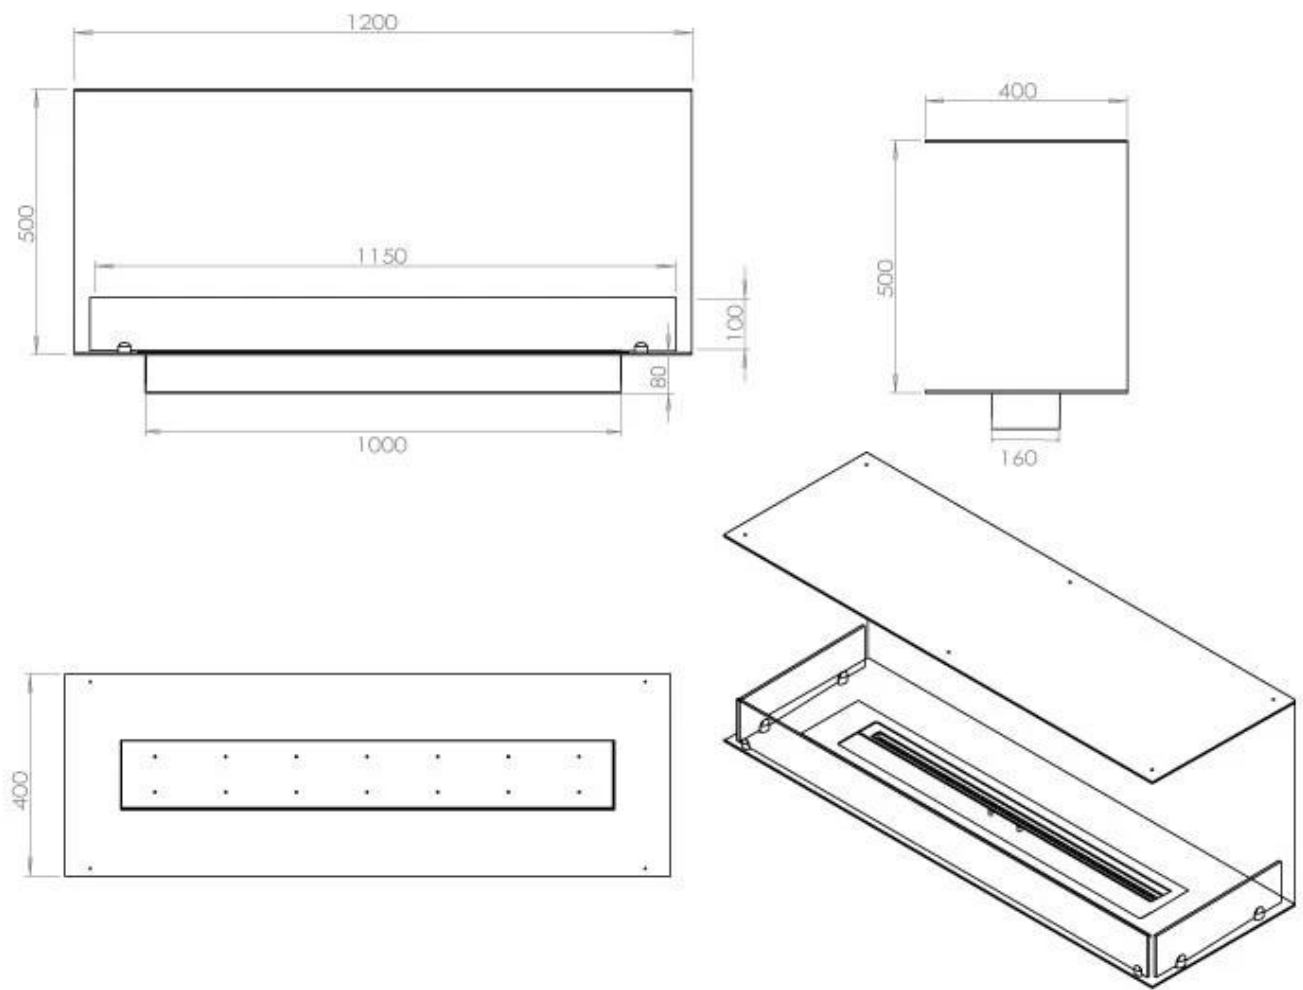

Superior Manual