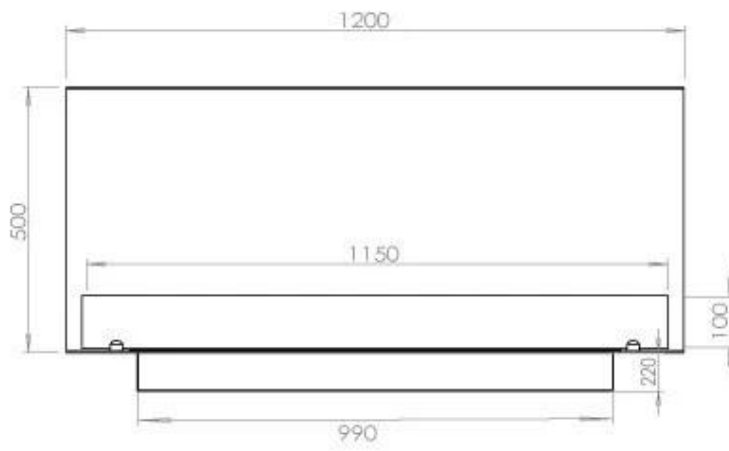

#### Dimensione

Lunghezza	120 cm
Altezza	50 cm
Profondità	40 cm
Peso	35 kg

### Superior Manual

**FLA 3+ 990 mm**

FLA 3 990 mm