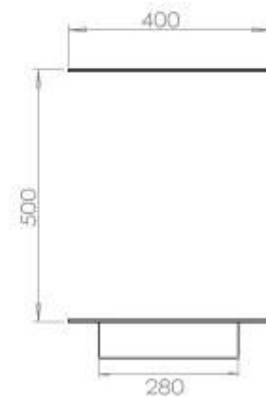

#### Dimensione

Lunghezza	120 cm
Altezza	50 cm
Profondità	40 cm
Peso	35 kg

### Superior Manual

**FLA 3+ 990 mm**

FLA 3 990 mm