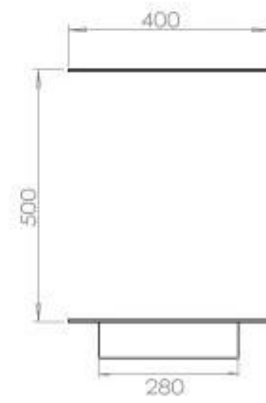

#### Dimensione

Lunghezza	120 cm
Altezza	50 cm
Profondità	40 cm
Peso	35 kg

### Superior Manual

**FLA 3+ 990 mm**

FLA 3 990 mm