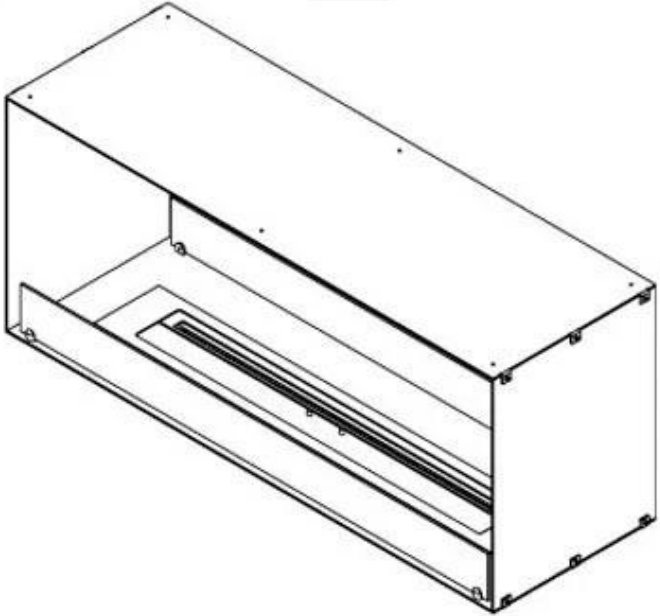

CACHFIRES

FOCO TWO 1200 - BIOCAMINO DA INCASSO SU DUE LATI

BIO-30-106

Foco Two 1200 è un camino a bioetanolo a tunnel bifacciale progettato per un'installazione da incasso, che consente di godere della vista delle fiamme da lati opposti. Questo camino è perfetto per essere incassato in una parete divisoria o come separatore tra il soggiorno e la cucina. Scegli tra un bruciatore a bioetanolo manuale o uno automatico. Quest'ultimo offre livelli di fiamma regolabili e un controllo a distanza per maggiore comodità. Realizzato in acciaio inox verniciato a polvere da 4 mm con vetro temperato, Foco Two garantisce un'esperienza di fiamma stabile e sicura, aggiungendo un tocco moderno e di stile alla propria abitazione.

Dimensione

Lunghezza	120 cm
Altezza	50 cm
Profondità	40 cm
Peso	35 kg

Aspetto esteriore

Materiale	Acciaio
Spessore dell'acciaio	4 mm
Colore	Nero
Vetro incluso	Sì

Modello

Tipo di prodotto	Camino a bioetanolo trasparente da incasso
Tipo di carburante	Bioetanolo
Marchio	Foco
Canna fumaria	Non necessaria
Uso	Al chiuso
Garanzia	2 Anni
Tasso di ricambio d'aria	1

PrimeFire 1000

FLA 3 990 mm

FLA 3+ 990 mm

Automatic burner 1000