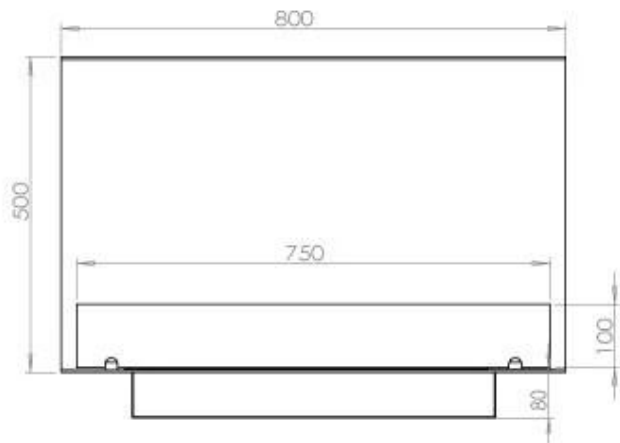

Dimensione

Lunghezza	80 cm
Altezza	50 cm
Profondità	40 cm
Peso	25 kg

Aspetto esteriore

Materiale	Acciaio
Spessore dell'acciaio	4 mm
Colore	Nero
Vetro incluso	Sì

Modello

Tipo di prodotto	Camino a bioetanolo da incasso trifacciale
Tipo di carburante	Bioetanolo
Canna fumaria	Non necessaria
Marchio	Foco
Uso	Al chiuso
Garanzia	2 Anni
Tasso di ricambio d'aria	1