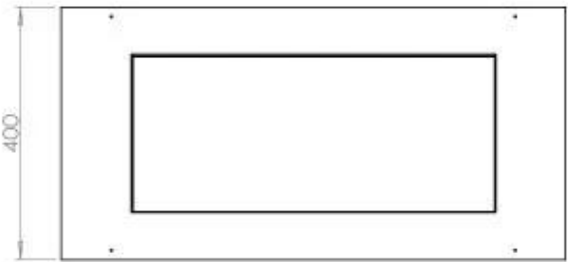

Dimensione

Lunghezza	80 cm
Altezza	50 cm
Profondità	40 cm
Peso	25 kg

Aspetto esteriore

Materiale	Acciaio
Spessore dell'acciaio	4 mm
Colore	Nero
Vetro incluso	Sì

Modello

Tipo di prodotto	Camino a bioetanolo da incasso trifacciale
Tipo di carburante	Bioetanolo
Canna fumaria	Non necessaria
Marchio	Foco
Uso	Al chiuso
Garanzia	2 Anni
Tasso di ricambio d'aria	1