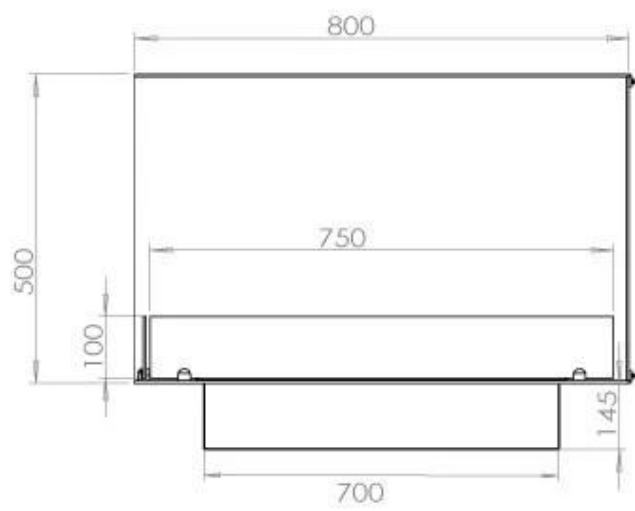

PrimeFire 700