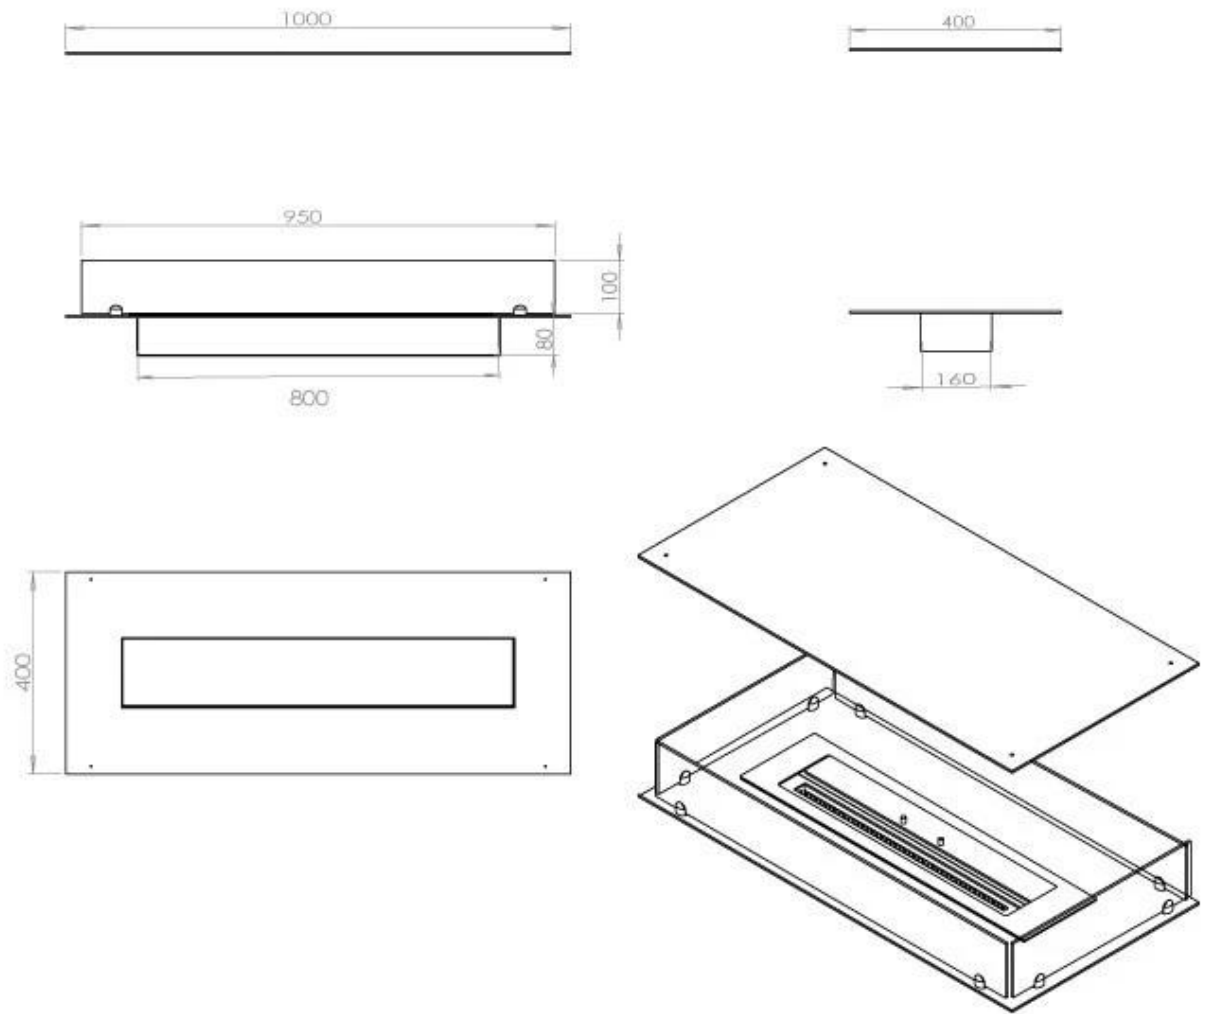

Superior Manual