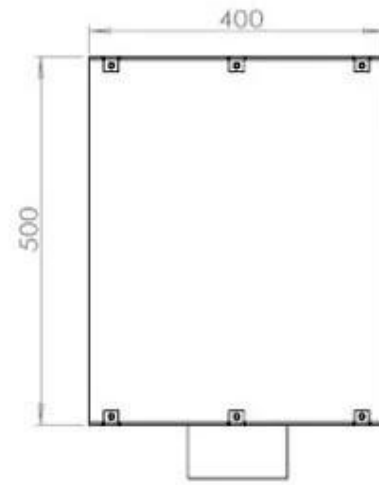

#### Aspetto esteriore

Materiale	Acciaio
Spessore dell'acciaio	4 mm
Colore	Nero
Vetro incluso	Sì

**Dimensione**

Lunghezza	80 cm
Altezza	50 cm
Profondità	40 cm
Peso	21 kg