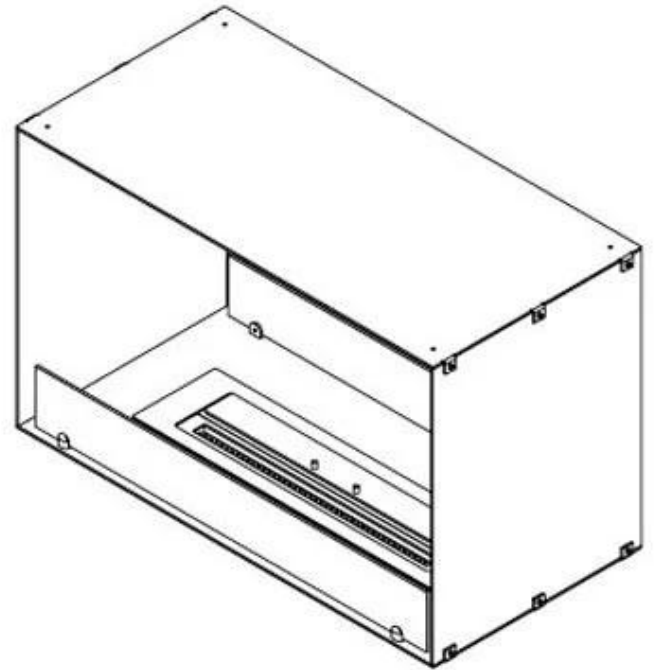

## FOCO TWO 800 - BIOCAMINO DA INCASSO SU DUE LATI

BIO-30-104

Foco Two 800 è un elegante camino a bioetanolo progettato per l'installazione all'interno della parete, che ti permette di godere delle fiamme da due lati opposti. Questo camino è perfetto per muri divisorii o come separatore tra il soggiorno e la cucina. Realizzato in acciaio inossidabile verniciato a polvere da 4 mm con vetro temperato, il Foco Two garantisce una fiamma stabile e un design senza tempo, integrandosi perfettamente in case moderne. Scegli tra tre diversi bruciatori e personalizza il camino secondo le tue esigenze.

#### Bruciatore

Dimensioni minime della stanza	40 m <sup>3</sup>
Dimensioni minime della stanza	60 m <sup>3</sup>
Fiamme regolabili	Sì
Controllo	Telecomando
Controllo	Automatico
Controllo	Manuale
Lunghezza della fiamma	45 cm
Lunghezza della fiamma	50 cm
Modello di bruciatore	Planika PrimeFire 700
Modello di bruciatore	3,5 litri Superior
Tempo di combustione fino a	7 ore
Telecomando	Sì (componente aggiuntivo)
Capacità	1,9 Litro
Capacità	3,5 Litro
Requisiti di alimentazione	Sì
Requisiti di alimentazione	No
Potenza (Max)	4,4 kW
Consumo	0,4 l/ore
Consumo	0,46 l/ore

#### Aspetto esteriore

Materiale	Acciaio
Spessore dell'acciaio	4 mm
Colore	Nero
Vetro incluso	Sì

**Dimensione**

Lunghezza	80 cm
Altezza	50 cm
Profondità	40 cm
Peso	21 kg