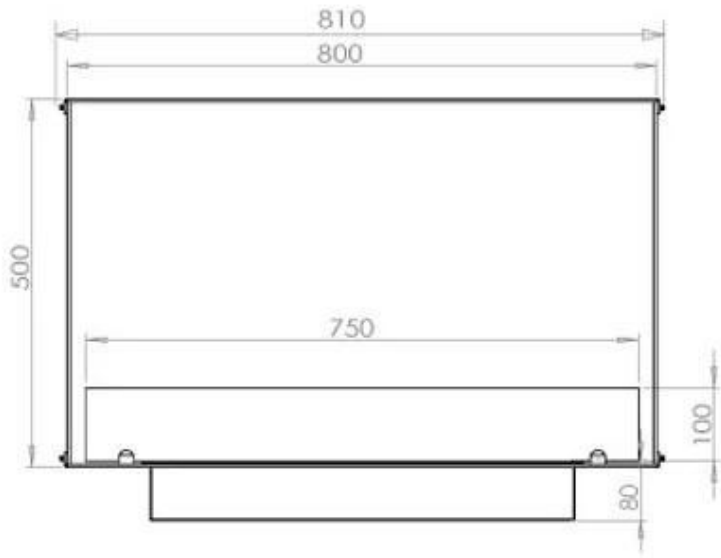

#### Aspetto esteriore

Materiale	Acciaio
Spessore dell'acciaio	4 mm
Colore	Nero
Vetro incluso	Sì

**Dimensione**

Lunghezza	80 cm
Altezza	50 cm
Profondità	40 cm
Peso	21 kg