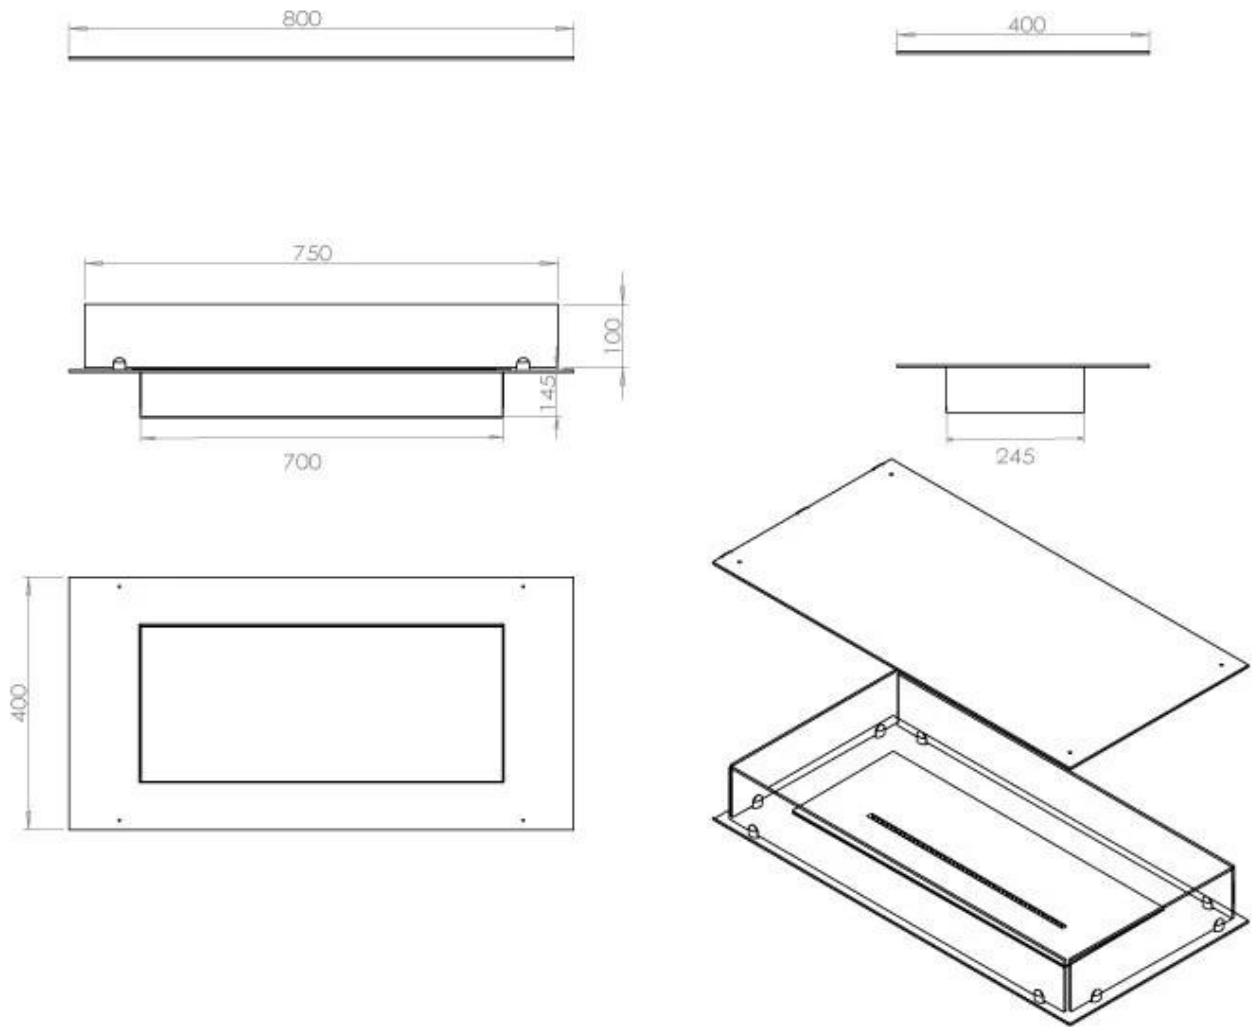

PrimeFire 700