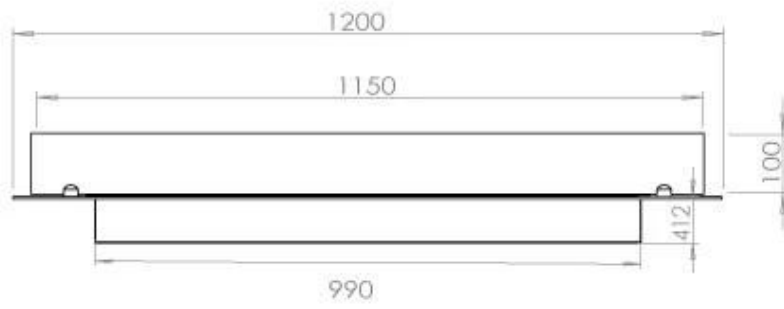

#### Aspetto esteriore

Materiale	Acciaio
Spessore dell'acciaio	4 mm
Colore	Nero
Vetro incluso	Sì

#### Dimensione

Lunghezza	120 cm
Profondità	40 cm
Peso	20 kg

**FLA 3+ 990 mm**

**FLA 3 990 mm**