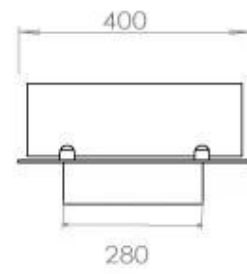

#### Aspetto esteriore

Materiale	Acciaio
Spessore dell'acciaio	4 mm
Colore	Nero
Vetro incluso	Sì

#### Dimensione

Lunghezza	120 cm
Profondità	40 cm
Peso	20 kg

**FLA 3+ 990 mm**

**FLA 3 990 mm**