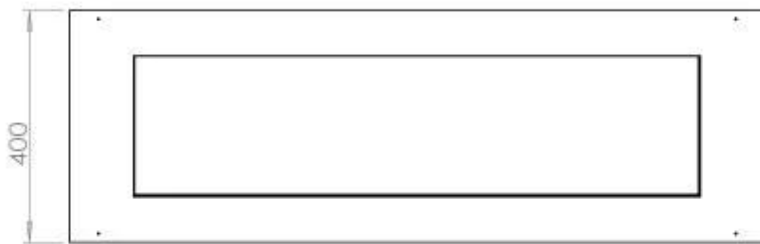

#### Dimensione

Lunghezza	120 cm
Profondità	40 cm
Peso	20 kg

**FLA 3+ 990 mm**

**FLA 3 990 mm**