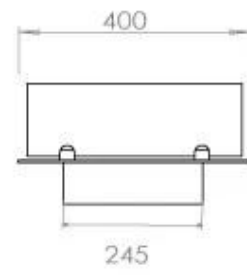

Automatic burner 1000