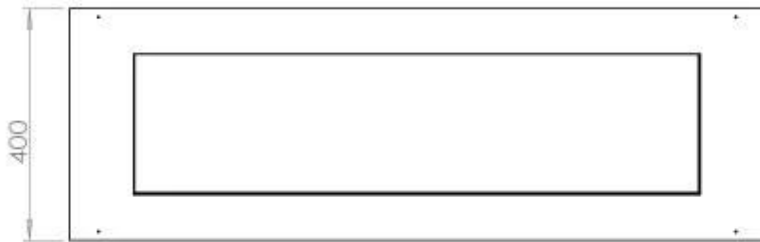

PrimeFire 1000