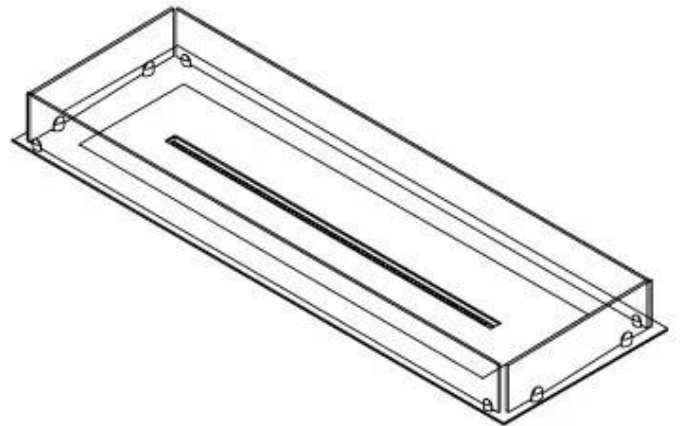

#### Aspetto esteriore

Materiale	Acciaio
Spessore dell'acciaio	4 mm
Colore	Nero
Vetro incluso	Sì

#### Dimensione

Lunghezza	120 cm
Profondità	40 cm
Peso	20 kg

**FLA 3+ 990 mm**

**FLA 3 990 mm**