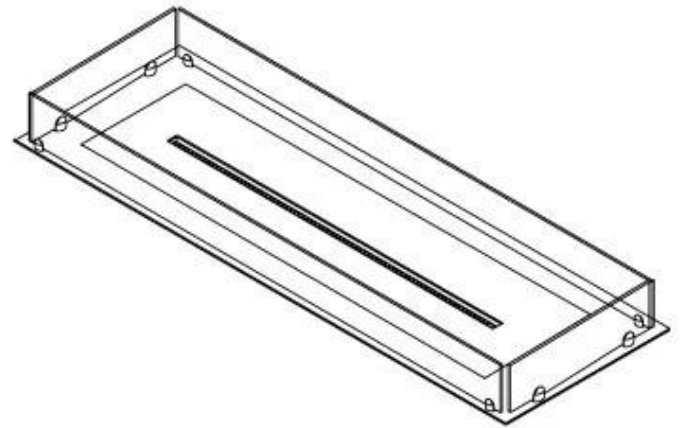

Automatic burner 1000