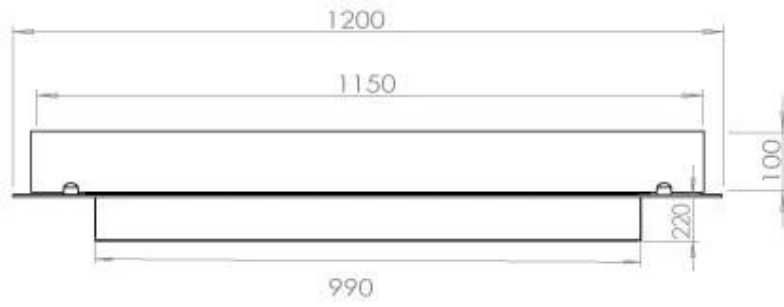

#### Dimensione

Lunghezza	120 cm
Profondità	40 cm
Peso	20 kg

**FLA 3+ 990 mm**

**FLA 3 990 mm**