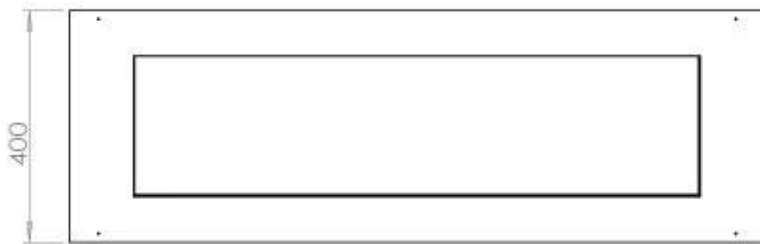

#### Dimensione

Lunghezza	120 cm
Profondità	40 cm
Peso	20 kg

**FLA 3+ 990 mm**

**FLA 3 990 mm**