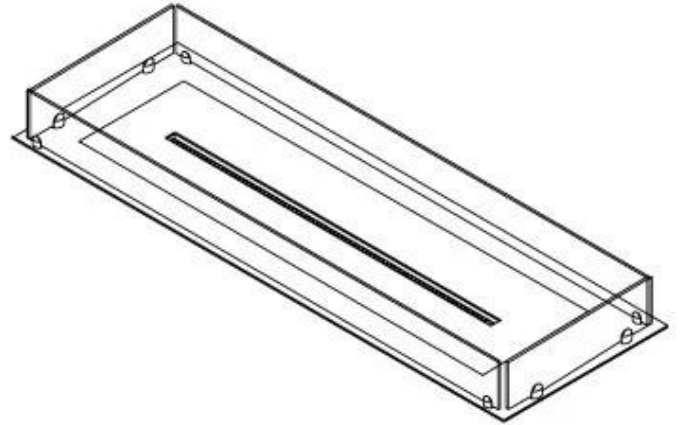

PrimeFire 1000