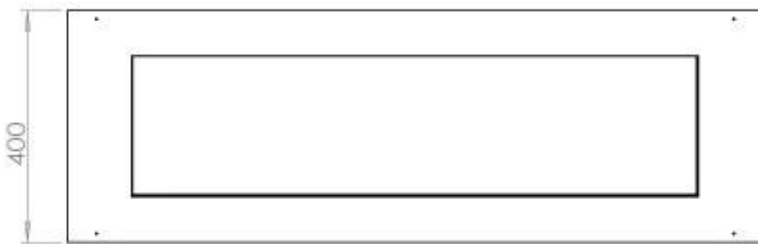

Automatic burner 1000