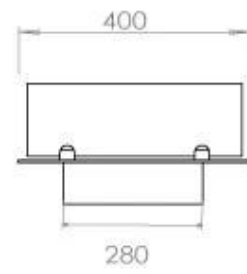

#### Dimensione

Lunghezza	120 cm
Profondità	40 cm
Peso	20 kg

**FLA 3+ 990 mm**

**FLA 3 990 mm**