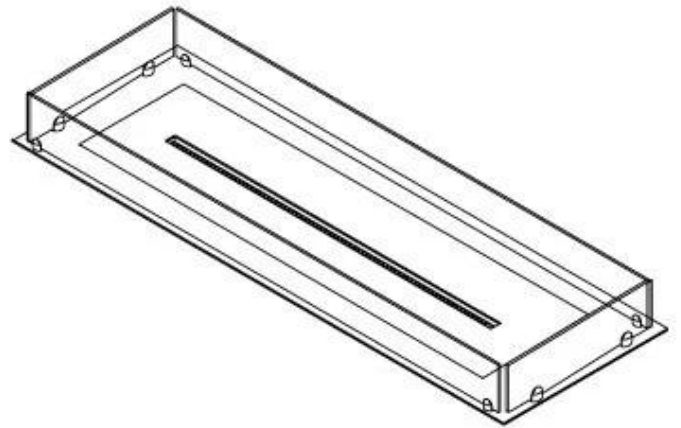

#### Dimensione

Lunghezza	120 cm
Profondità	40 cm
Peso	20 kg

**FLA 3+ 990 mm**

**FLA 3 990 mm**