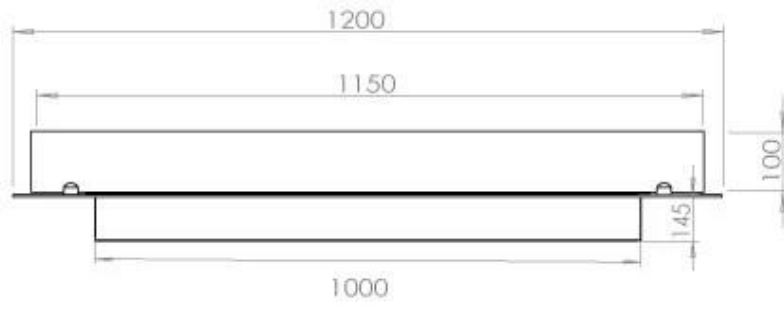

PrimeFire 1000