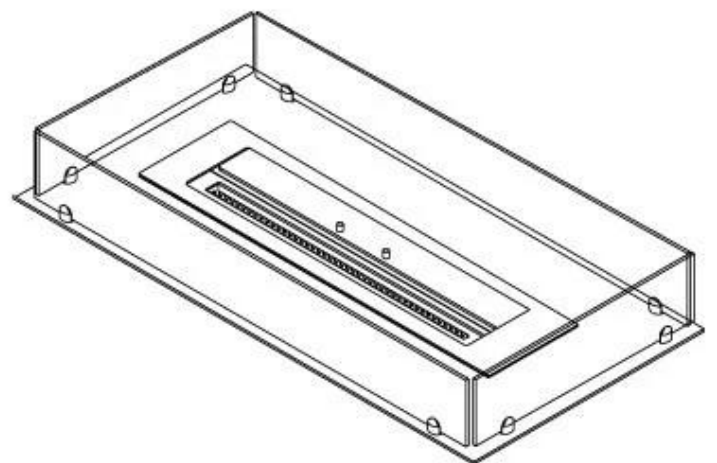

Dimensione

Lunghezza	100 cm
Profondità	40 cm
Peso	30 kg

Aspetto esteriore

Materiale	Acciaio
Spessore dell'acciaio	4 mm
Colore	Nero
Vetro incluso	Sì

Superior Manual

PrimeFire 700

Automatic burner 700

FLA 3 790 mm