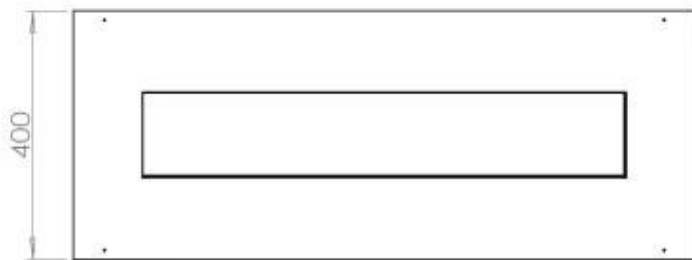

Dimensione

Lunghezza	100 cm
Profondità	40 cm
Peso	30 kg

Aspetto esteriore

Materiale	Acciaio
Spessore dell'acciaio	4 mm
Colore	Nero
Vetro incluso	Sì

Superior Manual

PrimeFire 700

Automatic burner 700

FLA 3 790 mm