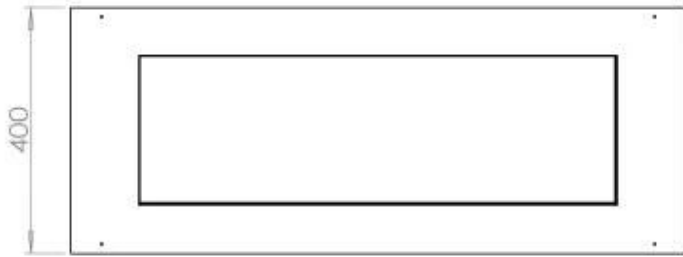

Dimensione

Lunghezza	100 cm
Profondità	40 cm
Peso	30 kg

Aspetto esteriore

Materiale	Acciaio
Spessore dell'acciaio	4 mm
Colore	Nero
Vetro incluso	Sì

Superior Manual

PrimeFire 700

Automatic burner 700

FLA 3 790 mm