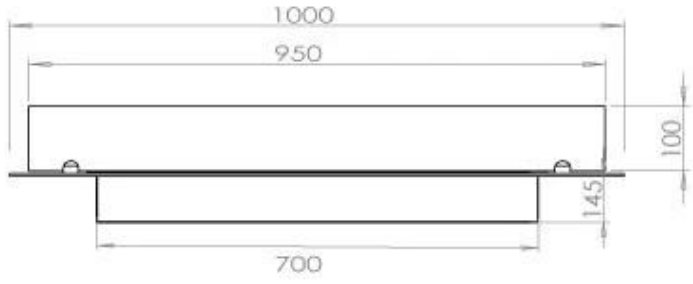

Dimensione

Lunghezza	100 cm
Profondità	40 cm
Peso	30 kg

Aspetto esteriore

Materiale	Acciaio
Spessore dell'acciaio	4 mm
Colore	Nero
Vetro incluso	Sì

Superior Manual

PrimeFire 700

Automatic burner 700

FLA 3 790 mm