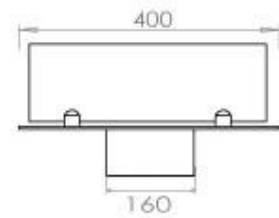

Dimensione

Lunghezza	100 cm
Profondità	40 cm
Peso	30 kg

Aspetto esteriore

Materiale	Acciaio
Spessore dell'acciaio	4 mm
Colore	Nero
Vetro incluso	Sì

Superior Manual

PrimeFire 700

Automatic burner 700

FLA 3 790 mm