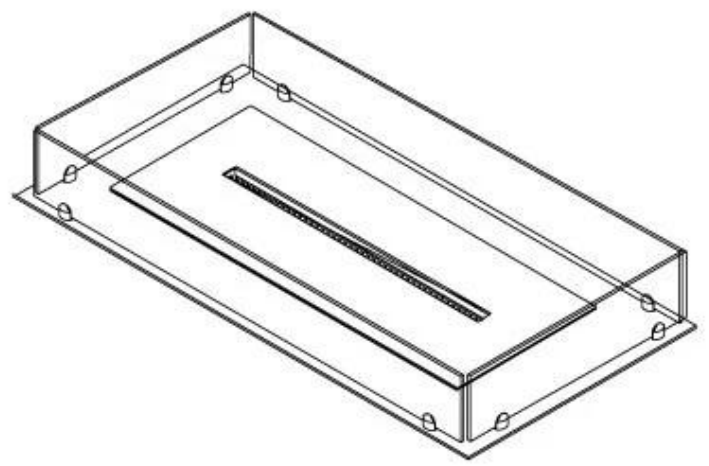

Dimensione

Lunghezza	100 cm
Profondità	40 cm
Peso	30 kg

Aspetto esteriore

Materiale	Acciaio
Spessore dell'acciaio	4 mm
Colore	Nero
Vetro incluso	Sì

Superior Manual

PrimeFire 700

Automatic burner 700

FLA 3 790 mm