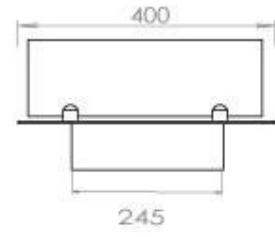

Dimensione

Lunghezza	100 cm
Profondità	40 cm
Peso	30 kg

Aspetto esteriore

Materiale	Acciaio
Spessore dell'acciaio	4 mm
Colore	Nero
Vetro incluso	Sì

Superior Manual

PrimeFire 700

Automatic burner 700

FLA 3 790 mm