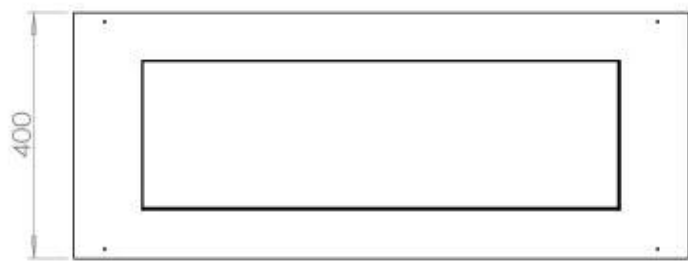

Dimensione

Lunghezza	100 cm
Profondità	40 cm
Peso	30 kg

Aspetto esteriore

Materiale	Acciaio
Spessore dell'acciaio	4 mm
Colore	Nero
Vetro incluso	Sì

Superior Manual

PrimeFire 700

Automatic burner 700

FLA 3 790 mm