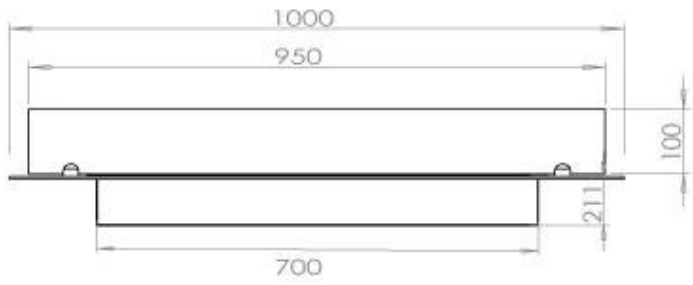

Dimensione

Lunghezza	100 cm
Profondità	40 cm
Peso	30 kg

Aspetto esteriore

Materiale	Acciaio
Spessore dell'acciaio	4 mm
Colore	Nero
Vetro incluso	Sì

Superior Manual

PrimeFire 700

Automatic burner 700

FLA 3 790 mm