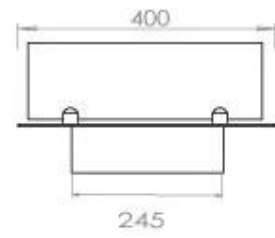

Dimensione

Lunghezza	100 cm
Profondità	40 cm
Peso	30 kg

Aspetto esteriore

Materiale	Acciaio
Spessore dell'acciaio	4 mm
Colore	Nero
Vetro incluso	Sì

Superior Manual

PrimeFire 700

Automatic burner 700

FLA 3 790 mm