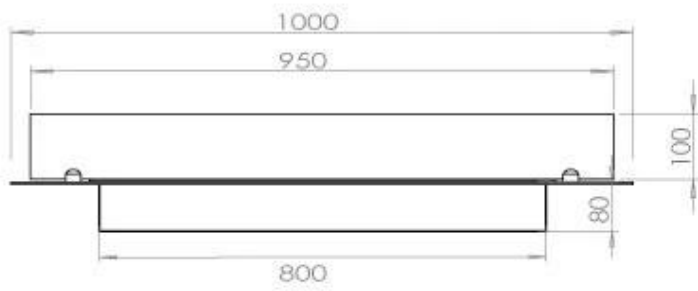

Dimensione

Lunghezza	100 cm
Profondità	40 cm
Peso	30 kg

Aspetto esteriore

Materiale	Acciaio
Spessore dell'acciaio	4 mm
Colore	Nero
Vetro incluso	Sì

Superior Manual

PrimeFire 700

Automatic burner 700

FLA 3 790 mm