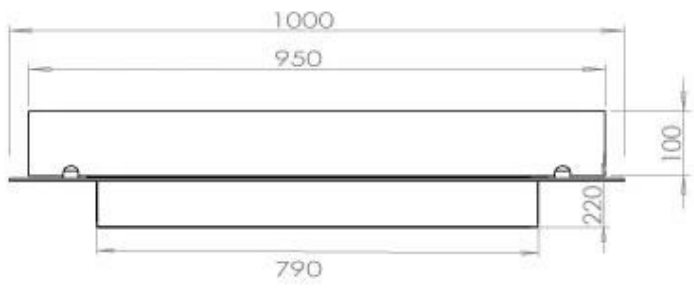

Dimensione

Lunghezza	100 cm
Profondità	40 cm
Peso	30 kg

Aspetto esteriore

Materiale	Acciaio
Spessore dell'acciaio	4 mm
Colore	Nero
Vetro incluso	Sì

Superior Manual

PrimeFire 700

Automatic burner 700

FLA 3 790 mm