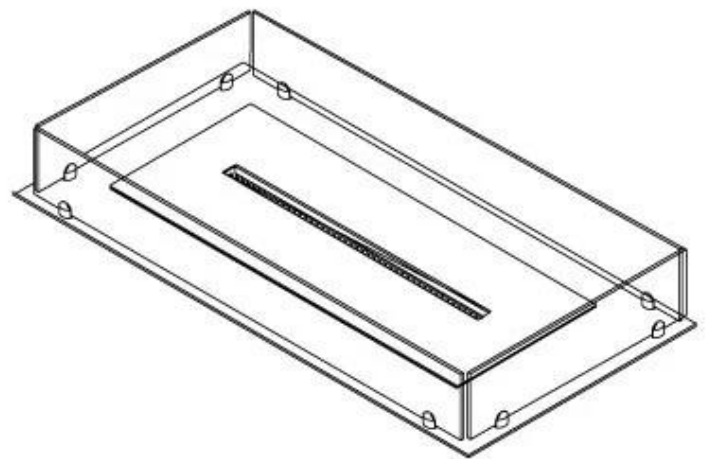

Dimensione

Lunghezza	100 cm
Profondità	40 cm
Peso	30 kg

Aspetto esteriore

Materiale	Acciaio
Spessore dell'acciaio	4 mm
Colore	Nero
Vetro incluso	Sì

Superior Manual

PrimeFire 700

Automatic burner 700

FLA 3 790 mm