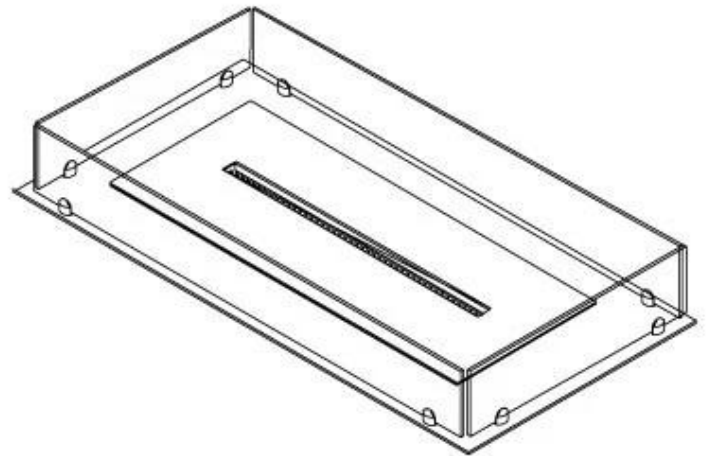

Dimensione

Lunghezza	100 cm
Profondità	40 cm
Peso	30 kg

Aspetto esteriore

Materiale	Acciaio
Spessore dell'acciaio	4 mm
Colore	Nero
Vetro incluso	Sì

Superior Manual

PrimeFire 700

Automatic burner 700

FLA 3 790 mm