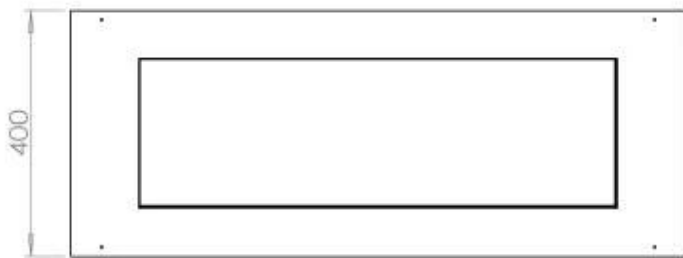

Dimensione

Lunghezza	100 cm
Profondità	40 cm
Peso	30 kg

Aspetto esteriore

Materiale	Acciaio
Spessore dell'acciaio	4 mm
Colore	Nero
Vetro incluso	Sì

Superior Manual

PrimeFire 700

Automatic burner 700

FLA 3 790 mm