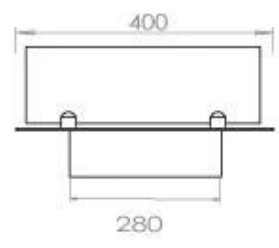

Dimensione

Lunghezza	100 cm
Profondità	40 cm
Peso	30 kg

Aspetto esteriore

Materiale	Acciaio
Spessore dell'acciaio	4 mm
Colore	Nero
Vetro incluso	Sì

Superior Manual

PrimeFire 700

Automatic burner 700

FLA 3 790 mm