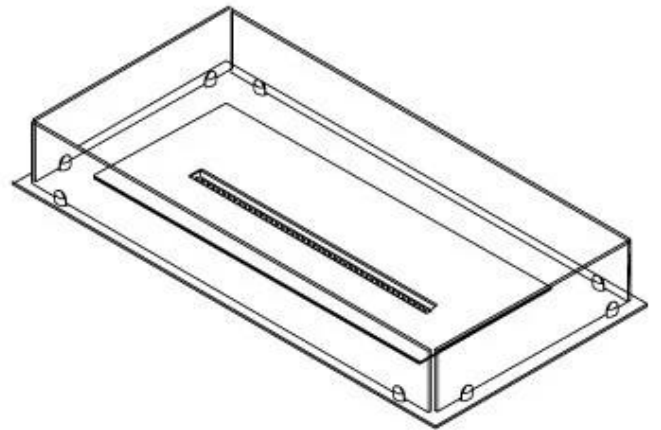

Aspetto esteriore

Materiale	Acciaio
Spessore dell'acciaio	4 mm
Colore	Nero
Vetro incluso	Sì

Modello

Tipo di prodotto	4-sided built-in bioethanol fireplace
Tipo di carburante	Bioetanolo
Canna fumaria	Non necessaria
Marchio	Foco
Uso	Al chiuso
Vista delle fiamme	44,1
Garanzia	2 Anni
Tasso di ricambio d'aria consigliato	1

Dimensione

Lunghezza	80 cm
Profondità	40 cm
Peso	10 kg

Superior Manual 600

PrimeFire 700

Automatic burner 700