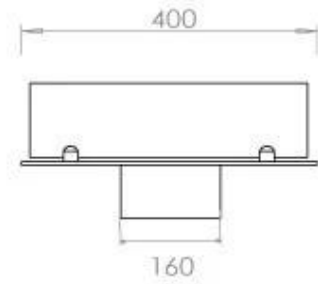

Aspetto esteriore

Materiale	Acciaio
Spessore dell'acciaio	4 mm
Colore	Nero
Vetro incluso	Sì

Modello

Tipo di prodotto	4-sided built-in bioethanol fireplace
Tipo di carburante	Bioetanolo
Canna fumaria	Non necessaria
Marchio	Foco
Uso	Al chiuso
Vista delle fiamme	44,1
Garanzia	2 Anni
Tasso di ricambio d'aria consigliato	1

Dimensione

Lunghezza	80 cm
Profondità	40 cm
Peso	10 kg

Superior Manual 600

PrimeFire 700

Automatic burner 700