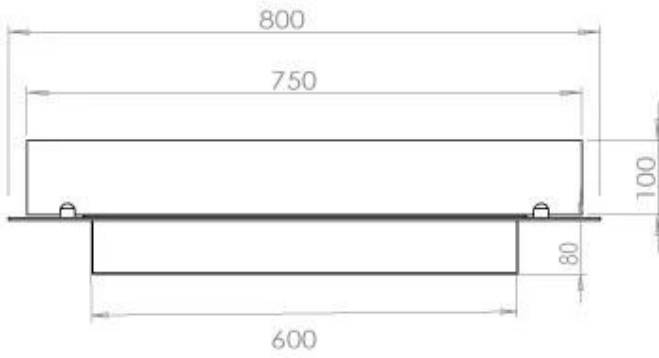

SPECIFICHE TECNICHE

Bruciatore

Fiamme regolabili	Sì
Controllo	Telecomando
Controllo	Automatico
Controllo	Manuale
Dimensioni minime della stanza	70 m ³
Modello di bruciatore	3,5 litri Superior
Lunghezza della fiamma	45 cm
Tempo di combustione fino a	7,5 ore
Telecomando	Sì (componente aggiuntivo)
Requisiti di alimentazione	No
Requisiti di alimentazione	Sì
Potenza (Max)	3,2 kW
Consumo	0,46 l/ore

Aspetto esteriore

Materiale	Acciaio
Spessore dell'acciaio	4 mm
Colore	Nero
Vetro incluso	Sì

Modello

Tipo di prodotto	4-sided built-in bioethanol fireplace
Tipo di carburante	Bioetanolo
Canna fumaria	Non necessaria
Marchio	Foco
Uso	Al chiuso
Vista delle fiamme	44,1
Garanzia	2 Anni
Tasso di ricambio d'aria consigliato	1

Dimensione

Lunghezza	80 cm
Profondità	40 cm
Peso	10 kg

Superior Manual 600

PrimeFire 700

Automatic burner 700