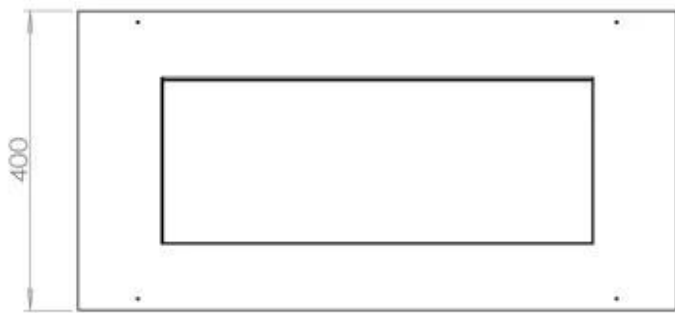

Dimensione

Lunghezza	80 cm
Profondità	40 cm
Peso	10 kg

Superior Manual 600

PrimeFire 700

Automatic burner 700