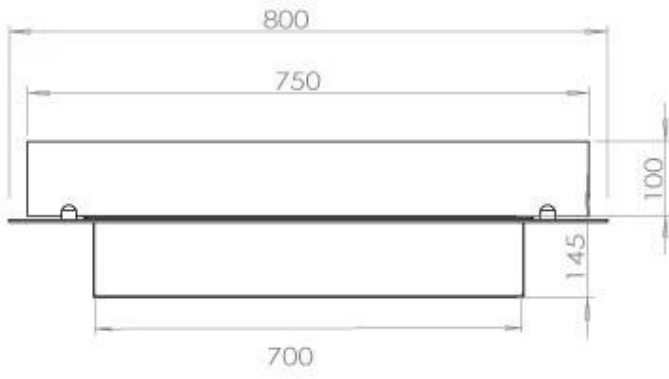

Aspetto esteriore

Materiale	Acciaio
Spessore dell'acciaio	4 mm
Colore	Nero
Vetro incluso	Sì

Modello

Tipo di prodotto	4-sided built-in bioethanol fireplace
Tipo di carburante	Bioetanolo
Canna fumaria	Non necessaria
Marchio	Foco
Uso	Al chiuso
Vista delle fiamme	44,1
Garanzia	2 Anni
Tasso di ricambio d'aria consigliato	1

Dimensione

Lunghezza	80 cm
Profondità	40 cm
Peso	10 kg

Superior Manual 600

PrimeFire 700

Automatic burner 700