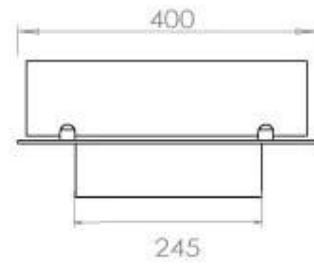

Dimensione

Lunghezza	80 cm
Profondità	40 cm
Peso	10 kg

Superior Manual 600

PrimeFire 700

Automatic burner 700