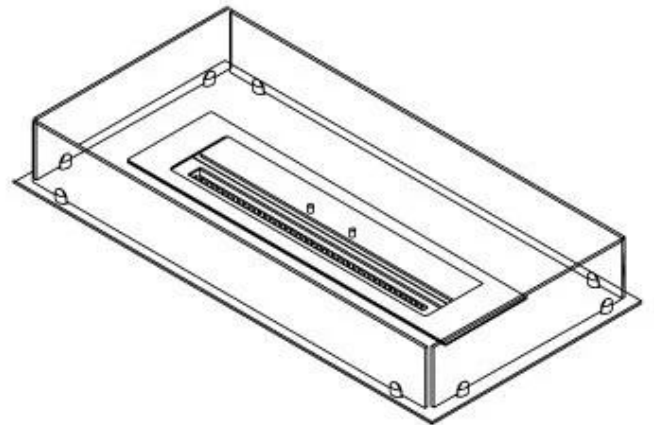

Aspetto esteriore

Materiale	Acciaio
Spessore dell'acciaio	4 mm
Colore	Nero
Vetro incluso	Sì

Modello

Tipo di prodotto	4-sided built-in bioethanol fireplace
Tipo di carburante	Bioetanolo
Canna fumaria	Non necessaria
Marchio	Foco
Uso	Al chiuso
Vista delle fiamme	44,1
Garanzia	2 Anni
Tasso di ricambio d'aria consigliato	1

Dimensione

Lunghezza	80 cm
Profondità	40 cm
Peso	10 kg

Superior Manual 600

PrimeFire 700

Automatic burner 700