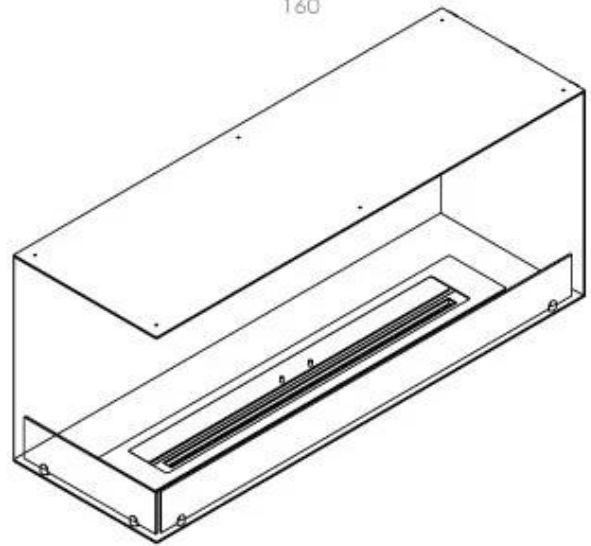

Superior Manual