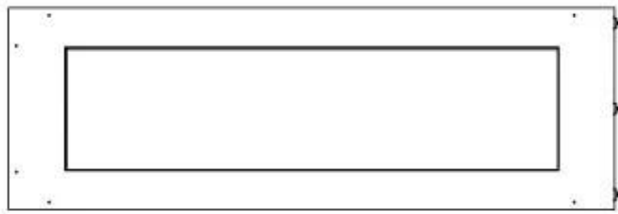

Automatic burner 1000