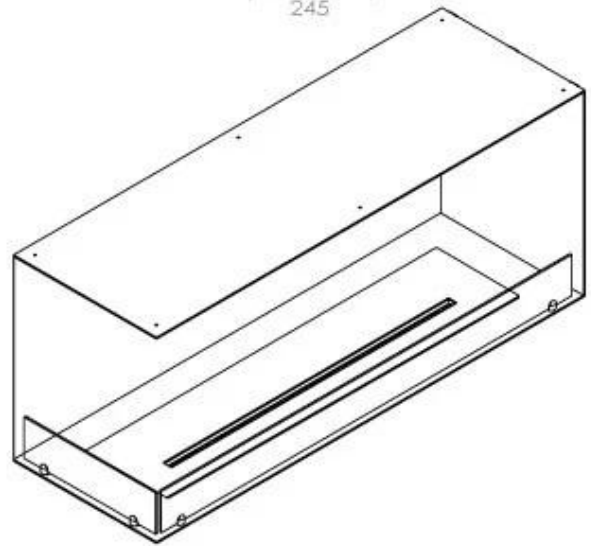

Automatic burner 1000