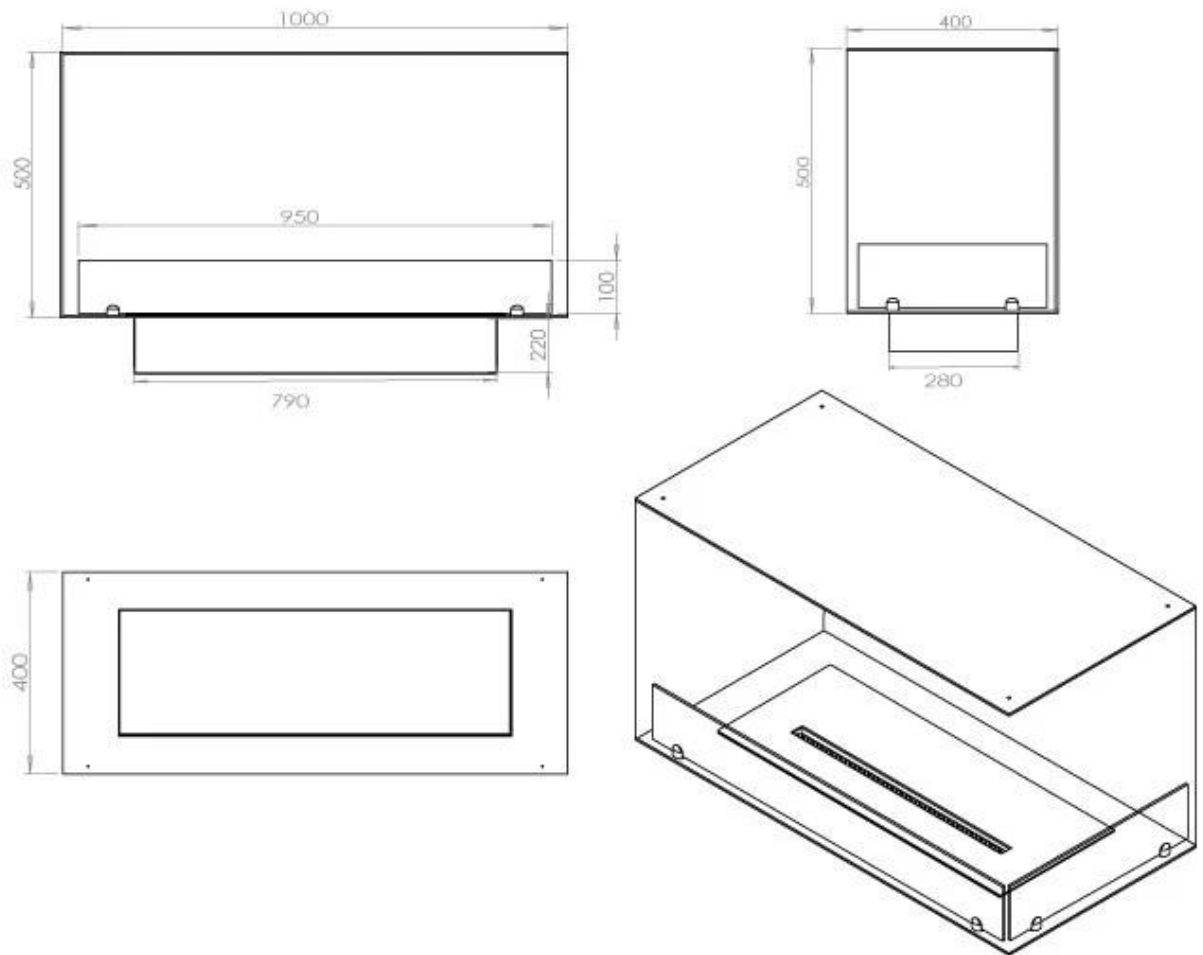

Dimensione

Lunghezza	100 cm
Altezza	50 cm
Profondità	40 cm
Peso	30 kg

Aspetto esteriore

Materiale	Acciaio
Spessore dell'acciaio	4 mm
Colore	Nero

Vetro incluso

Sì

FLA 3+ 790 mm

FLA 3 790 mm