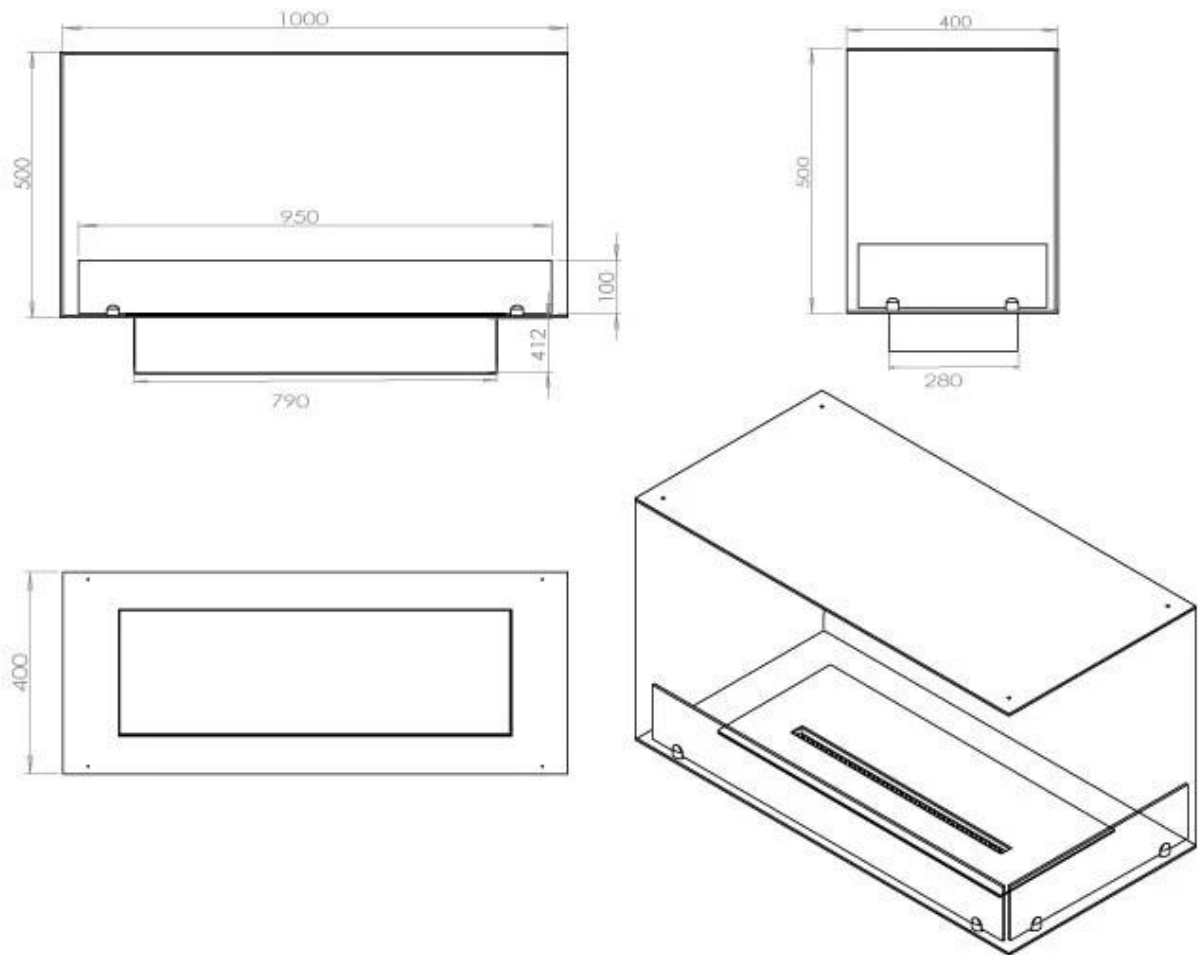

Dimensione

Lunghezza	100 cm
Altezza	50 cm
Profondità	40 cm
Peso	30 kg

Aspetto esteriore

Materiale	Acciaio
Spessore dell'acciaio	4 mm
Colore	Nero

Vetro incluso

Sì

FLA 3+ 790 mm

FLA 3 790 mm