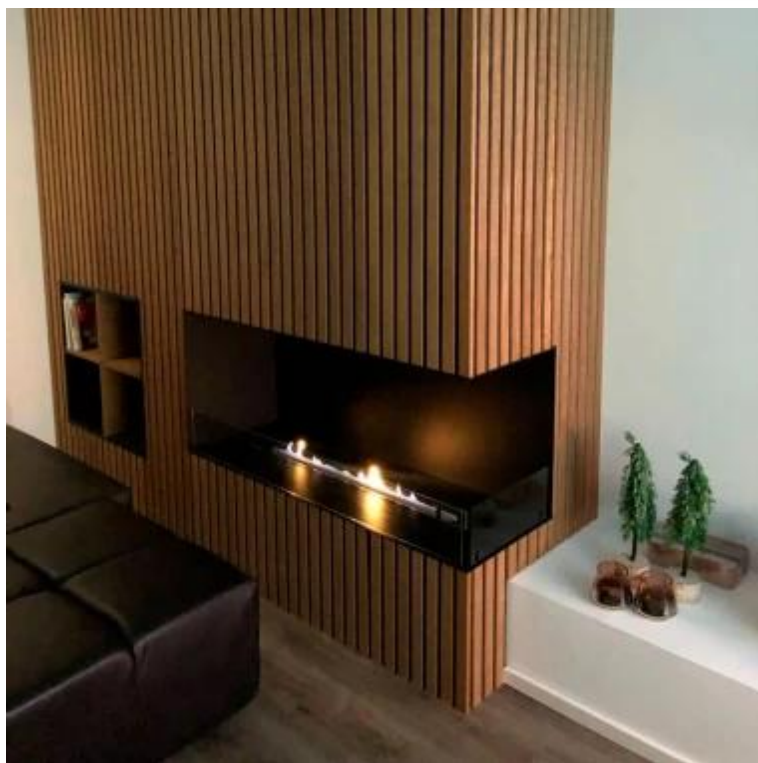

CACHFIRES

FOCO CORNER 1000 - ANGOLO DESTRO

BIO-30-120

Foco Corner Right 1000 è un biocamino da incasso contemporaneo, progettato per l'installazione ad angolo, che offre una vista mozzafiato della fiamma sia dalla parte anteriore che da quella sinistra. Disponibile con bruciatori manuali o automatici, questo camino porta calore ed eleganza in qualsiasi ambiente. I modelli automatici consentono il controllo remoto per una maggiore comodità. Con un processo di installazione semplice e senza necessità di canna fumaria o condotto di areazione, è un'ottima scelta per interni moderni.

Dimensione

Lunghezza	100 cm
Altezza	50 cm
Profondità	40 cm
Peso	30 kg

Aspetto esteriore

Materiale	Acciaio
Spessore dell'acciaio	4 mm
Colore	Nero

Vetro incluso

Sì

FLA 3+ 790 mm

FLA 3 790 mm