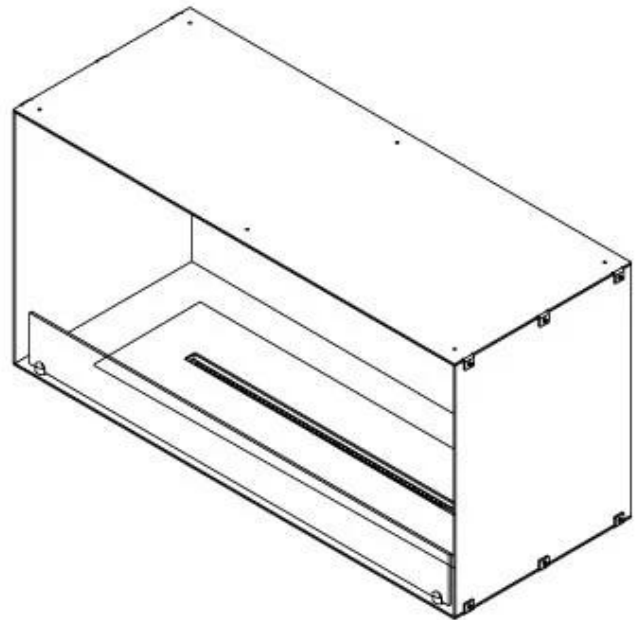

CACHFIRES

FOCO ONE 1000 - BIOCAMINO DA INCASSO FRONTALE

BIO-30-129

Foco One 1000 è un elegante e moderno camino a bioetanolo da incasso, progettato per essere installato nella vostra parete mediale. Questo camino dallo stile contemporaneo crea un'atmosfera calda e invitante, integrandosi perfettamente nel vostro arredamento. Puoi scegliere tra un bruciatore manuale o un bruciatore automatico con telecomando e livelli di fiamma regolabili. Realizzato in acciaio inox verniciato a polvere da 4 mm, questo camino è dotato anche di vetro temperato per aumentare la sicurezza e garantire un'esperienza di fiamma stabile.

Dimensione

Lunghezza	100 cm
Altezza	50 cm
Profondità	40 cm
Peso	58,5 kg

Aspetto esteriore

Materiale	Acciaio
Spessore dell'acciaio	4 mm
Colore	Nero
Vetro incluso	Sì

Modello

Tipo di prodotto	Camino a bioetanolo frontale
Tipo di carburante	Bioetanolo
Canna fumaria	Non necessaria
Marchio	Foco
Uso	Al chiuso
Vista delle fiamme	Frontale
Garanzia	2 Anni
Tasso di ricambio d'aria consigliato	1

FLA 3+ 790 mm

FLA 3 790 mm

PrimeFire 700

Automatic burner 700

Superior Manual 800