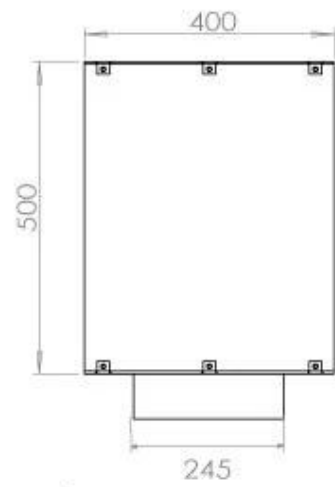

Dimensione

Lunghezza	100 cm
Altezza	50 cm
Profondità	40 cm
Peso	58,5 kg

Aspetto esteriore

Materiale	Acciaio
Spessore dell'acciaio	4 mm
Colore	Nero
Vetro incluso	Sì

Modello

Tipo di prodotto	Camino a bioetanolo frontale
Tipo di carburante	Bioetanolo
Canna fumaria	Non necessaria
Marchio	Foco
Uso	Al chiuso
Vista delle fiamme	Frontale
Garanzia	2 Anni
Tasso di ricambio d'aria consigliato	1

FLA 3+ 790 mm

FLA 3 790 mm

PrimeFire 700

Automatic burner 700

Superior Manual 800