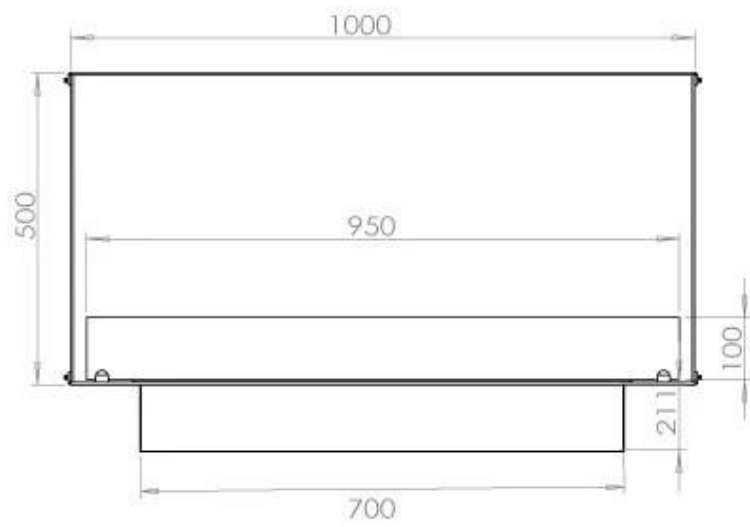

Dimensione

Lunghezza	100 cm
Altezza	50 cm
Profondità	40 cm
Peso	58,5 kg

Aspetto esteriore

Materiale	Acciaio
Spessore dell'acciaio	4 mm
Colore	Nero
Vetro incluso	Sì

Modello

Tipo di prodotto	Camino a bioetanolo frontale
Tipo di carburante	Bioetanolo
Canna fumaria	Non necessaria
Marchio	Foco
Uso	Al chiuso
Vista delle fiamme	Frontale
Garanzia	2 Anni
Tasso di ricambio d'aria consigliato	1

FLA 3+ 790 mm

FLA 3 790 mm

PrimeFire 700

Automatic burner 700

Superior Manual 800