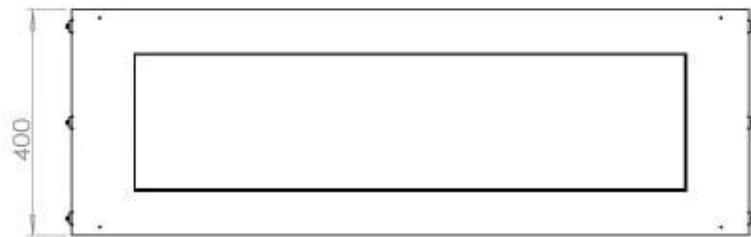

Dimensione

Lunghezza	120 cm
Altezza	50 cm
Profondità	40 cm

FLA 3+ 990 mm

FLA 3 990 mm

Automatic burner 1000

PrimeFire 1000

Superior Manual 1000