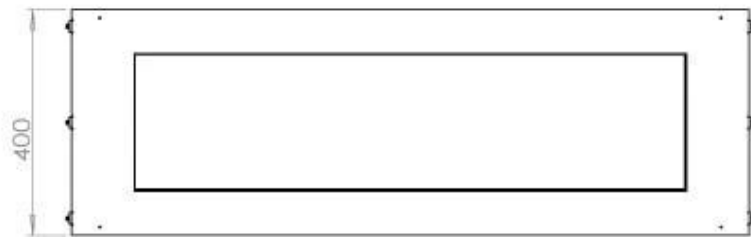

Dimensione

Lunghezza	120 cm
Altezza	50 cm
Profondità	40 cm

FLA 3+ 990 mm

FLA 3 990 mm

Automatic burner 1000

PrimeFire 1000

Superior Manual 1000