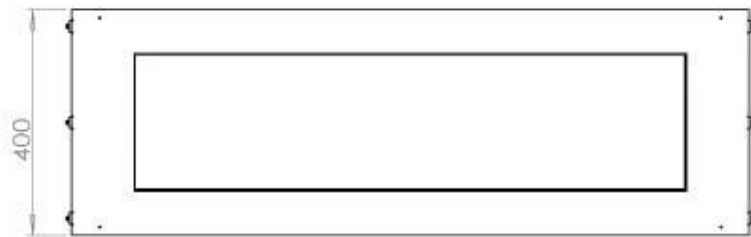

Dimensione

Lunghezza	120 cm
Altezza	50 cm
Profondità	40 cm

FLA 3+ 990 mm

FLA 3 990 mm

Automatic burner 1000

PrimeFire 1000

Superior Manual 1000