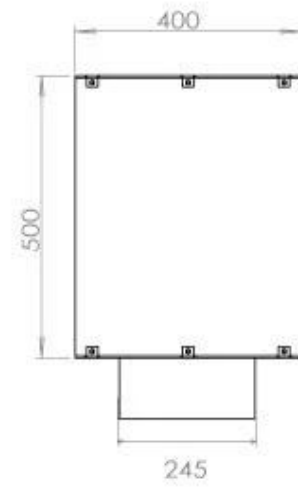

Dimensione

Lunghezza	120 cm
Altezza	50 cm
Profondità	40 cm

FLA 3+ 990 mm

FLA 3 990 mm

Automatic burner 1000

PrimeFire 1000

Superior Manual 1000