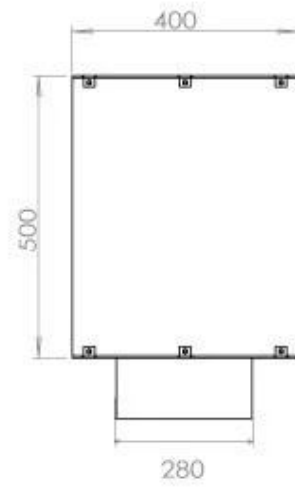

Dimensione

Lunghezza	120 cm
Altezza	50 cm
Profondità	40 cm

FLA 3+ 990 mm

FLA 3 990 mm

Automatic burner 1000

PrimeFire 1000

Superior Manual 1000