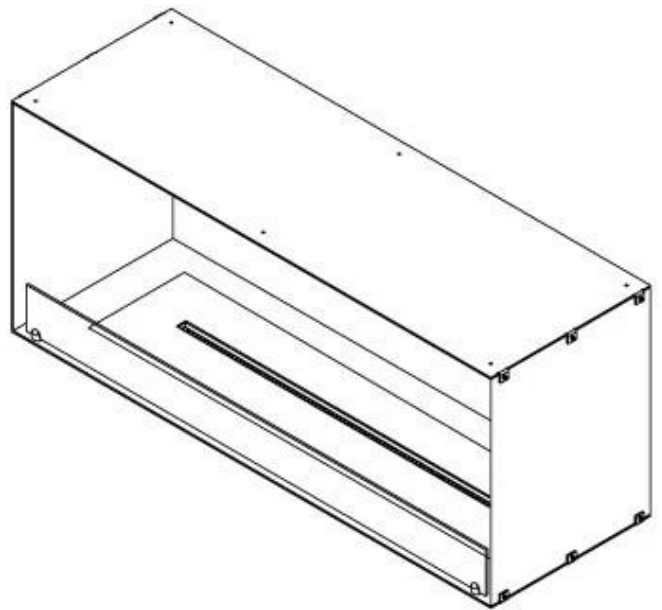

CACHFIRES

FOCO ONE 1200 - BIOCAMINO DA INCASSO FRONTALE

BIO-30-130

Foco One 1200 è un elegante camino a bioetanolo incorporato su un lato, perfetto per l'installazione nella parete. Progettato per interni moderni, questo camino è concepito in modo da permettere la visione delle fiamme solo frontalmente, creando un affascinante punto focale. Scegli tra un bruciatore a bioetanolo manuale o automatico. Quest'ultimo offre diversi livelli di fiamma regolabili e, nei modelli automatici, controllo remoto tramite app. Realizzato in acciaio inossidabile verniciato a polvere da 4 mm, include vetro temprato per proteggere le fiamme e garantire una fiamma stabile.

Dimensione

Lunghezza	120 cm
Altezza	50 cm
Profondità	40 cm

FLA 3+ 990 mm

FLA 3 990 mm

Automatic burner 1000

PrimeFire 1000

Superior Manual 1000