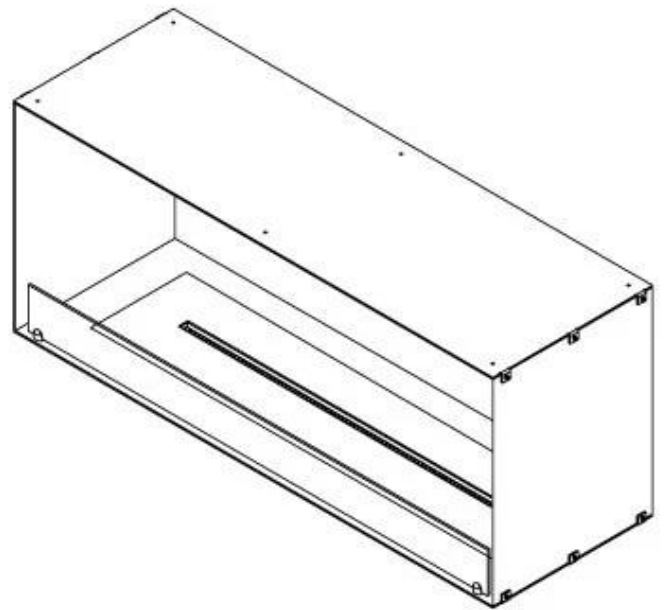

CACHFIRES

FOCO ONE 1200 - BIOCAMINO DA INCASSO FRONTALE

BIO-30-130

Foco One 1200 è un elegante camino a bioetanolo incorporato su un lato, perfetto per l'installazione nella parete. Progettato per interni moderni, questo camino è concepito in modo da permettere la visione delle fiamme solo frontalmente, creando un affascinante punto focale. Scegli tra un bruciatore a bioetanolo manuale o automatico. Quest'ultimo offre diversi livelli di fiamma regolabili e, nei modelli automatici, controllo remoto tramite app. Realizzato in acciaio inossidabile verniciato a polvere da 4 mm, include vetro temprato per proteggere le fiamme e garantire una fiamma stabile.

Dimensione

Lunghezza	120 cm
Altezza	50 cm
Profondità	40 cm

FLA 3+ 990 mm

FLA 3 990 mm

Automatic burner 1000

PrimeFire 1000

Superior Manual 1000