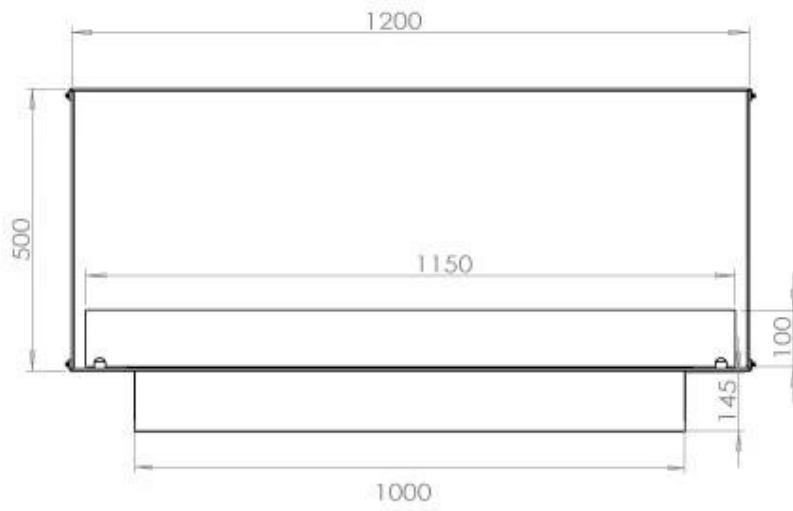

Dimensione

Lunghezza	120 cm
Altezza	50 cm
Profondità	40 cm

FLA 3+ 990 mm

FLA 3 990 mm

Automatic burner 1000

PrimeFire 1000

Superior Manual 1000