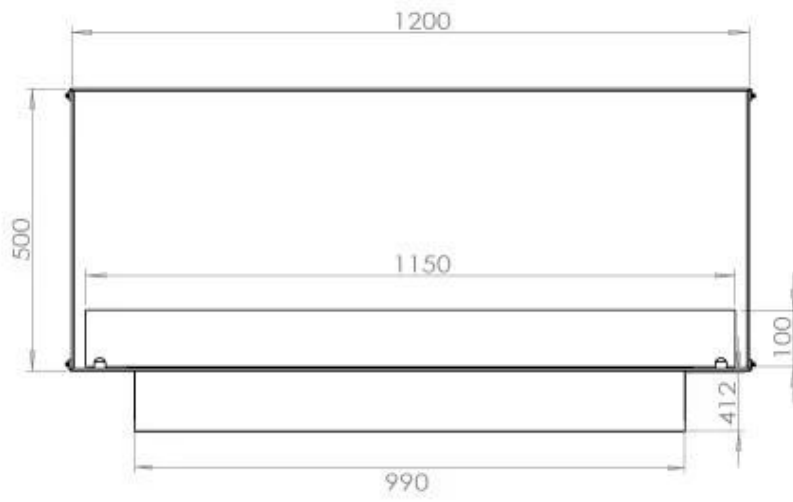

Dimensione

Lunghezza	120 cm
Altezza	50 cm
Profondità	40 cm

FLA 3+ 990 mm

FLA 3 990 mm

Automatic burner 1000

PrimeFire 1000

Superior Manual 1000