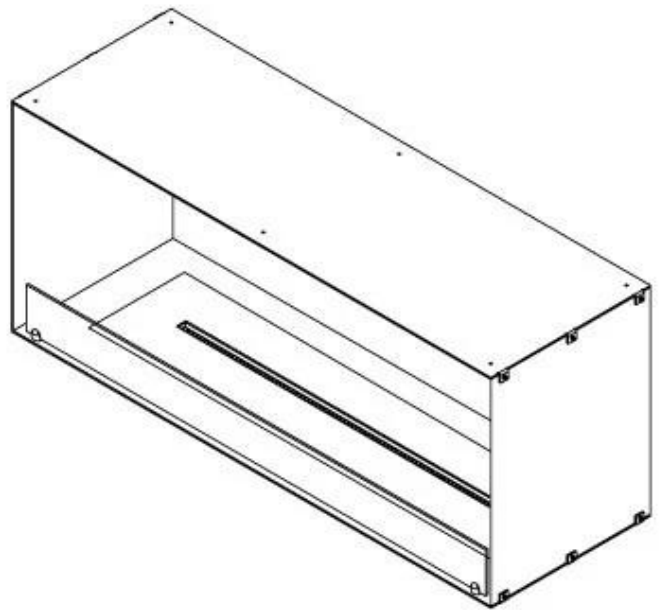

CACHFIRES

FOCO ONE 1200 - BIOCAMINO DA INCASSO FRONTALE

BIO-30-130

Foco One 1200 è un elegante camino a bioetanolo incorporato su un lato, perfetto per l'installazione nella parete. Progettato per interni moderni, questo camino è concepito in modo da permettere la visione delle fiamme solo frontalmente, creando un affascinante punto focale. Scegli tra un bruciatore a bioetanolo manuale o automatico. Quest'ultimo offre diversi livelli di fiamma regolabili e, nei modelli automatici, controllo remoto tramite app. Realizzato in acciaio inossidabile verniciato a polvere da 4 mm, include vetro temprato per proteggere le fiamme e garantire una fiamma stabile.

Aspetto esteriore

Materiale	Acciaio
Spessore dell'acciaio	4 mm
Colore	Nero
Vetro incluso	Sì

Modello

Tipo di prodotto	Camino a bioetanolo frontale
Tipo di carburante	Bioetanolo
Canna fumaria	Non necessaria
Marchio	Foco
Uso	Al chiuso
Vista delle fiamme	Frontale
Garanzia	2 Anni
Tasso di ricambio d'aria consigliato	1

Dimensione

Lunghezza	120 cm
Altezza	50 cm
Profondità	40 cm

FLA 3+ 990 mm

FLA 3 990 mm

Automatic burner 1000

PrimeFire 1000

Superior Manual 1000