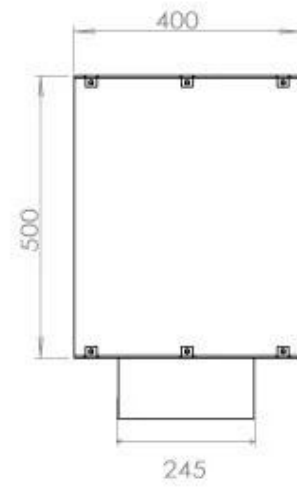

Dimensione

Lunghezza	120 cm
Altezza	50 cm
Profondità	40 cm

FLA 3+ 990 mm

FLA 3 990 mm

Automatic burner 1000

PrimeFire 1000

Superior Manual 1000