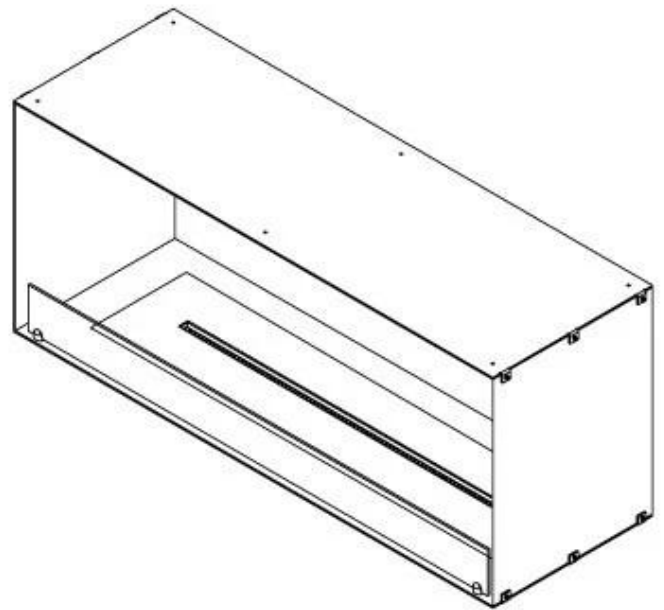

CACHFIRES

FOCO ONE 1200 - BIOCAMINO DA INCASSO FRONTALE

BIO-30-130

Foco One 1200 è un elegante camino a bioetanolo incorporato su un lato, perfetto per l'installazione nella parete. Progettato per interni moderni, questo camino è concepito in modo da permettere la visione delle fiamme solo frontalmente, creando un affascinante punto focale. Scegli tra un bruciatore a bioetanolo manuale o automatico. Quest'ultimo offre diversi livelli di fiamma regolabili e, nei modelli automatici, controllo remoto tramite app. Realizzato in acciaio inossidabile verniciato a polvere da 4 mm, include vetro temprato per proteggere le fiamme e garantire una fiamma stabile.

Dimensione

Lunghezza	120 cm
Altezza	50 cm
Profondità	40 cm

FLA 3+ 990 mm

FLA 3 990 mm

Automatic burner 1000

PrimeFire 1000

Superior Manual 1000