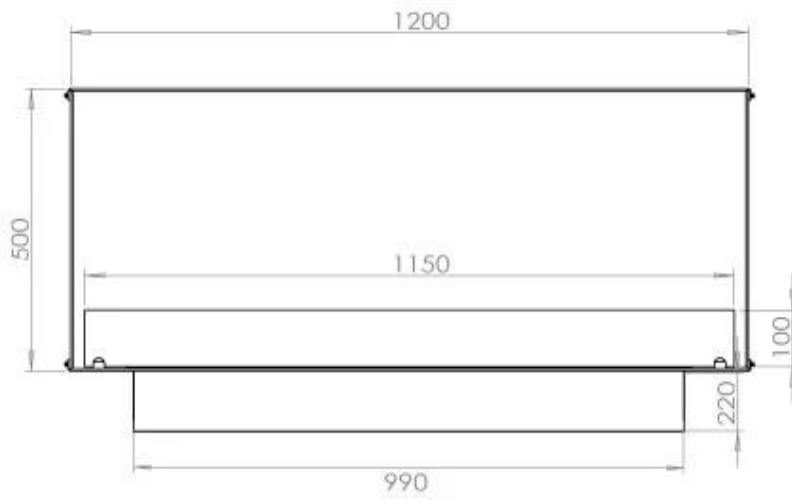

Dimensione

Lunghezza	120 cm
Altezza	50 cm
Profondità	40 cm

FLA 3+ 990 mm

FLA 3 990 mm

Automatic burner 1000

PrimeFire 1000

Superior Manual 1000