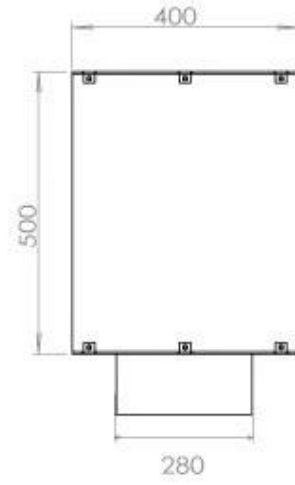

Dimensione

Lunghezza	120 cm
Altezza	50 cm
Profondità	40 cm

FLA 3+ 990 mm

FLA 3 990 mm

Automatic burner 1000

PrimeFire 1000

Superior Manual 1000