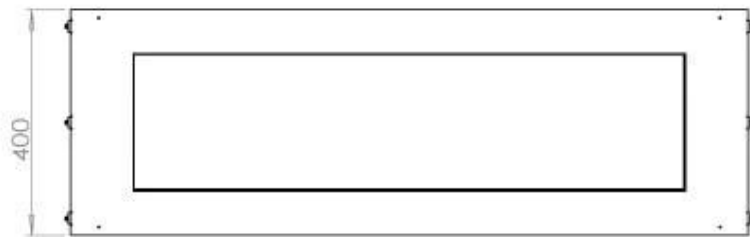

Dimensione

Lunghezza	120 cm
Altezza	50 cm
Profondità	40 cm

FLA 3+ 990 mm

FLA 3 990 mm

Automatic burner 1000

PrimeFire 1000

Superior Manual 1000