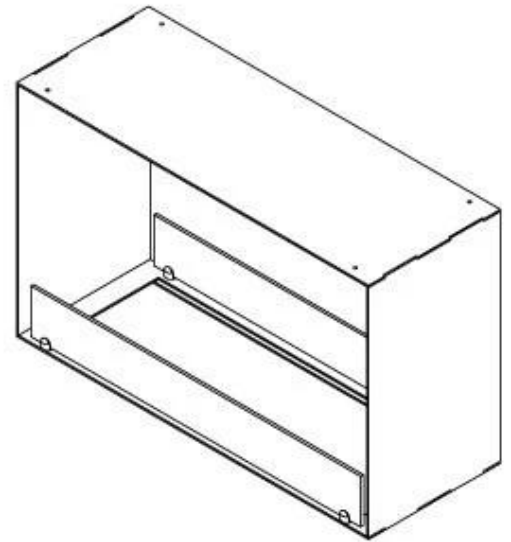

Automatic burner 700