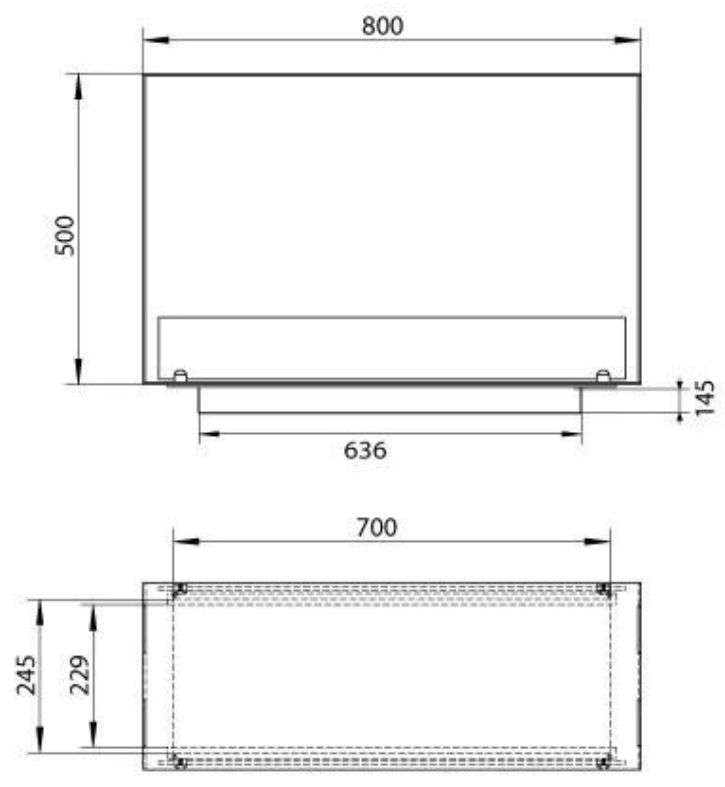

PrimeFire 700