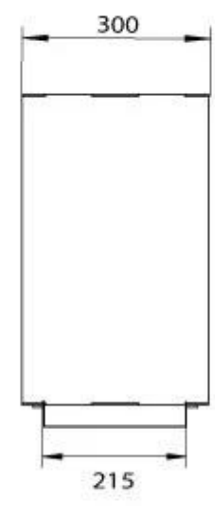

PrimeFire 700