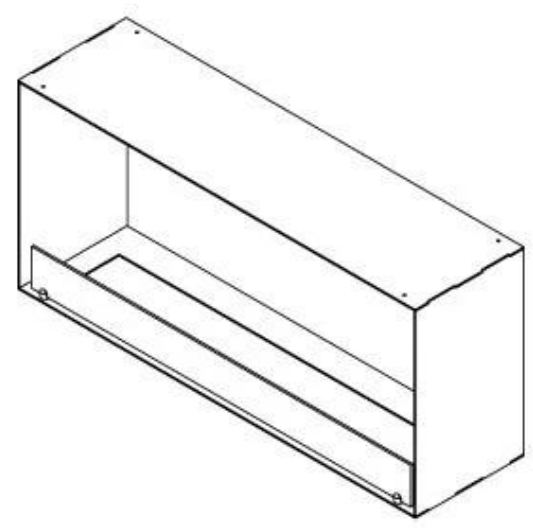

CACHFIRES

FOCO ONE 1100 MEDIUM - BIOCAMINO DA INCASSO FRONTALE

BIO-30-135

Foco One 1100 Medium è un elegante camino a bioetanolo da incasso progettato per l'installazione a parete, che consente una chiara visione delle fiamme frontali. Con una larghezza di 110 cm, offre una soluzione moderna e raffinata per il riscaldamento. Questo modello è dotato di un bruciatore a bioetanolo manuale per un utilizzo semplice e un'installazione facile. Il camino è realizzato in acciaio inossidabile verniciato a polvere nero di 4 mm e include vetro temperato per una maggiore sicurezza e stabilità delle fiamme.

Aspetto esteriore

Materiale	Acciaio
Spessore dell'acciaio	4 mm
Colore	Nero
Vetro incluso	Sì

Modello

Tipo di carburante	Bioetanolo
Tipo di prodotto	Camino a bioetanolo frontale
Canna fumaria	Non necessaria
Marchio	Foco
Uso	Al chiuso
Vista delle fiamme	Frontale
Garanzia	2 Anni
Tasso di ricambio d'aria consigliato	1

Dimensione

Lunghezza	110 cm
Altezza	50 cm
Profondità	30 cm
Peso	30 kg

PrimeFire 1000

Automatic burner 1000

Superior Manual 1000