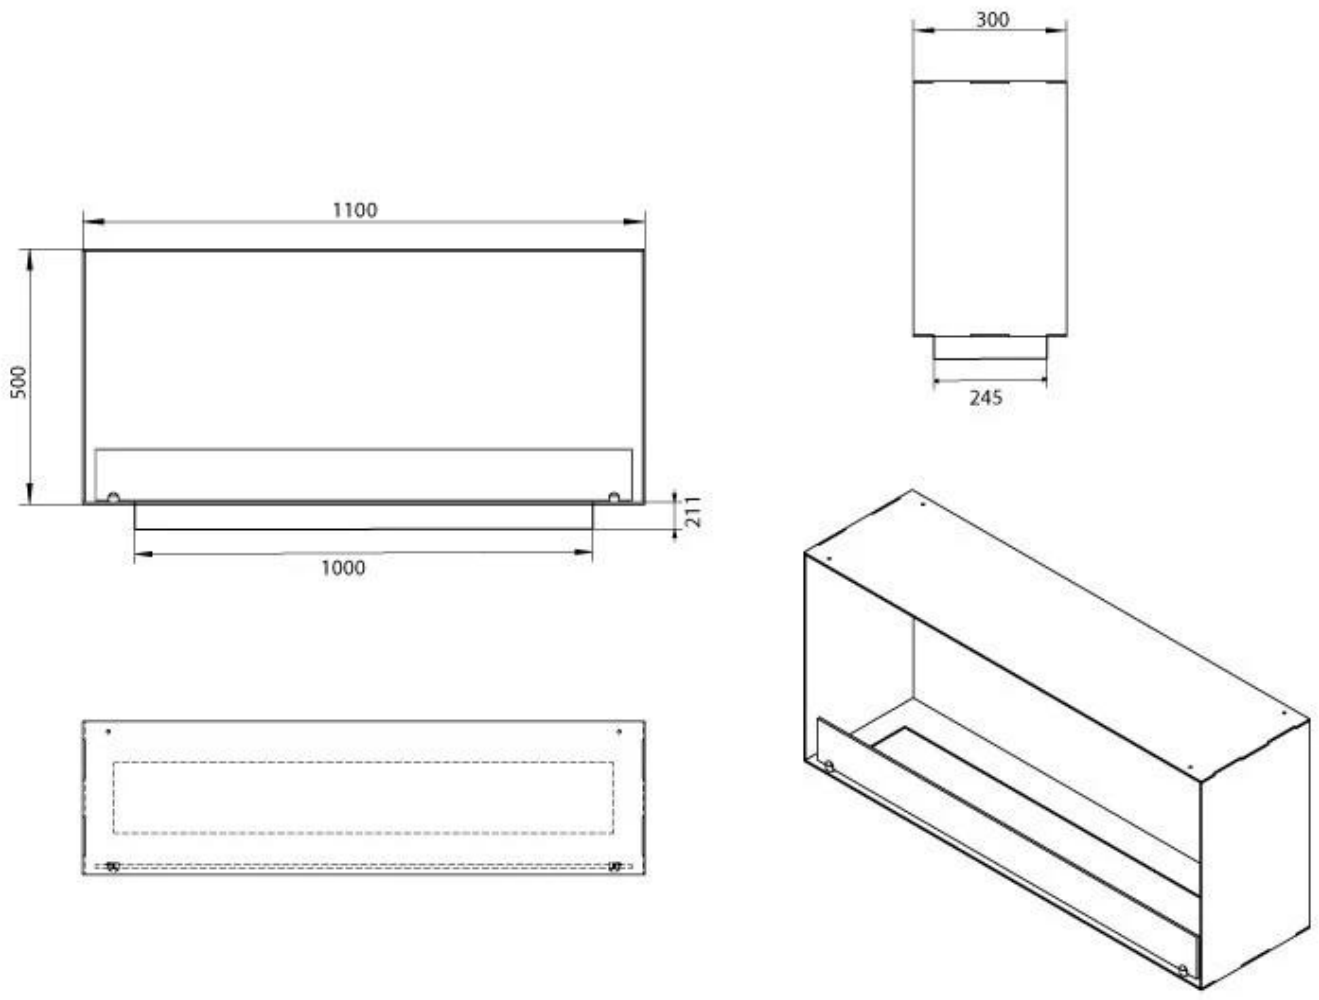

Dimensione

Lunghezza	110 cm
Altezza	50 cm
Profondità	30 cm
Peso	30 kg

PrimeFire 1000

Automatic burner 1000

Superior Manual 1000