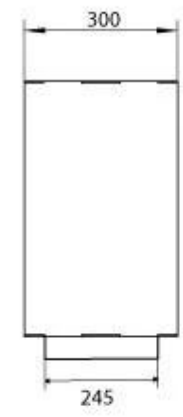

SPECIFICHE TECNICHE

Bruciatore

Dimensioni minime della stanza	90 m ³
Controllo	Manuale
Fiamme regolabili	Sì
Modello di bruciatore	5 litri Superior
Lunghezza della fiamma	85 cm
Tempo di combustione fino a	6 ore
Telecomando	Sì (componente aggiuntivo)
Requisiti di alimentazione	No
Requisiti di alimentazione	Sì
Potenza (Max)	6,5 kW
Consumo	0,87 l/ore

Dimensione

Lunghezza	110 cm
Altezza	50 cm
Profondità	30 cm
Peso	30 kg

PrimeFire 1000

Automatic burner 1000

Superior Manual 1000