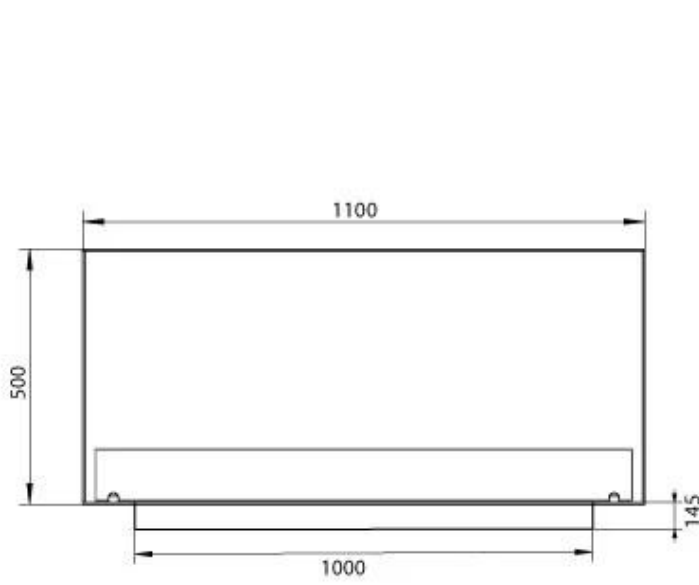

SPECIFICHE TECNICHE

Bruciatore

Dimensioni minime della stanza	90 m ³
Controllo	Manuale
Fiamme regolabili	Sì
Modello di bruciatore	5 litri Superior
Lunghezza della fiamma	85 cm
Tempo di combustione fino a	6 ore
Telecomando	Sì (componente aggiuntivo)
Requisiti di alimentazione	No
Requisiti di alimentazione	Sì
Potenza (Max)	6,5 kW
Consumo	0,87 l/ore

Dimensione

Lunghezza	110 cm
Altezza	50 cm
Profondità	30 cm
Peso	30 kg

PrimeFire 1000

Automatic burner 1000

Superior Manual 1000