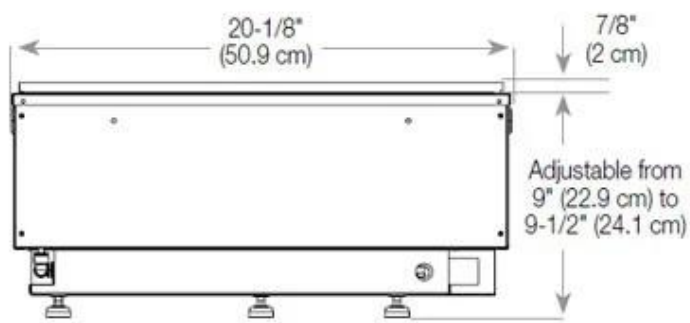

Dimensione

Lunghezza del cavo	150 cm
Peso	30 kg
Profondità	40 cm
Lunghezza	100 cm
Altezza	50 cm

CASSETTE 500 AUTOMATIC

TOP

FRONT

SIDE

CASSETTE 500 MANUAL

TOP