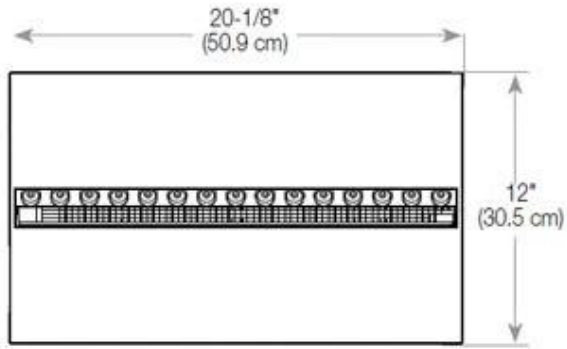

Modello

Tipo di prodotto	Camino a vapore da incasso trasparente
Marchio	Foco
Uso	Al chiuso
Garanzia	2 Anni

Aspetto esteriore

Materiale	Acciaio
Colori della fiamma	1 Colori
Colore	Nero
Finitura	Opaco
Interno (colore/materiale)	Nero
Decorazione	Legno (a parte)
Vetro incluso	Sì
Altezza del vetro	15 cm

Dimensione

Lunghezza	100 cm
Altezza	50 cm
Profondità	40 cm
Peso	30 kg

CASSETTE 500 AUTOMATIC

TOP

FRONT

SIDE

CASSETTE 500 MANUAL

TOP