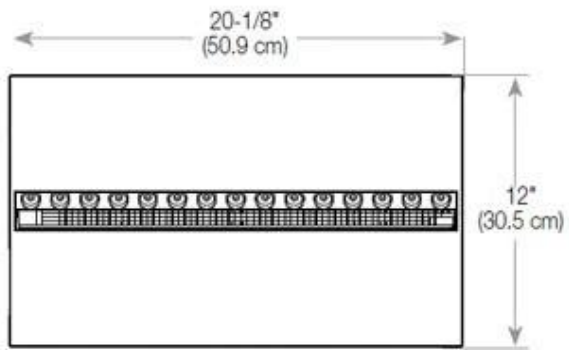

Modello

Produttrice	Foco
Montaggio	Camino a vapore da incasso trasparente
Garanzia	2 anni
Uso	Al chiuso

Aspetto esteriore

Interno	Nero
Finitura	Opaco
Decorazione	Legno (aggiuntivo)
Altezza del vetro	15 cm
Vetro incluso	Sì
Materiali	Acciaio
Colori della fiamma	1 Colori
Colore	Nero

Dimensione

Lunghezza del cavo	150 cm
Peso	30 kg
Profondità	40 cm
Lunghezza	100 cm
Altezza	50 cm

CASSETTE 500 AUTOMATIC

TOP

FRONT

SIDE

CASSETTE 500 MANUAL

TOP