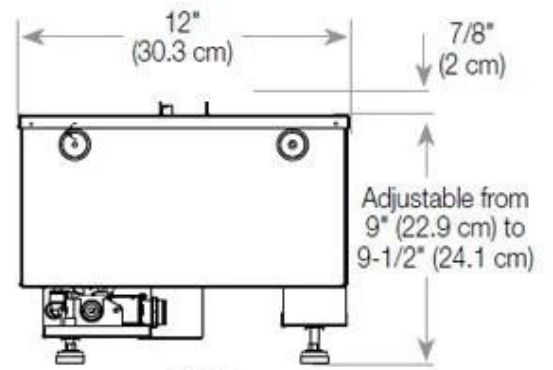

Dimensione

Lunghezza	100 cm
Altezza	50 cm
Profondità	40 cm
Peso	30 kg

CASSETTE 500 AUTOMATIC

TOP

FRONT

SIDE

CASSETTE 500 MANUAL

TOP