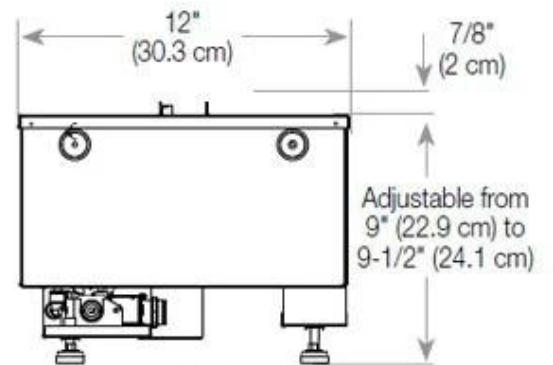

Dimensione

Lunghezza del cavo	150 cm
Peso	30 kg
Profondità	40 cm
Lunghezza	100 cm
Altezza	50 cm

CASSETTE 500 AUTOMATIC

TOP

FRONT

SIDE

CASSETTE 500 MANUAL

TOP