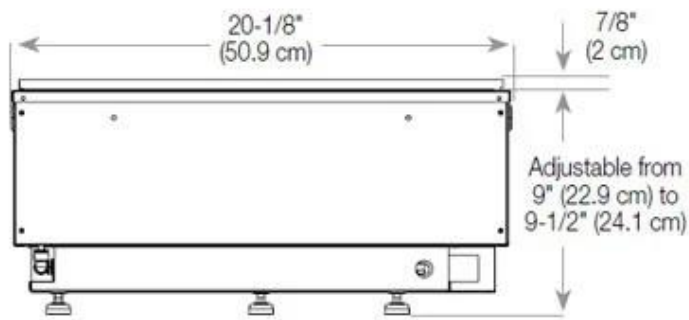

Dimensione

Lunghezza	100 cm
Altezza	50 cm
Profondità	40 cm
Peso	30 kg

CASSETTE 500 AUTOMATIC

TOP

FRONT

SIDE

CASSETTE 500 MANUAL

TOP