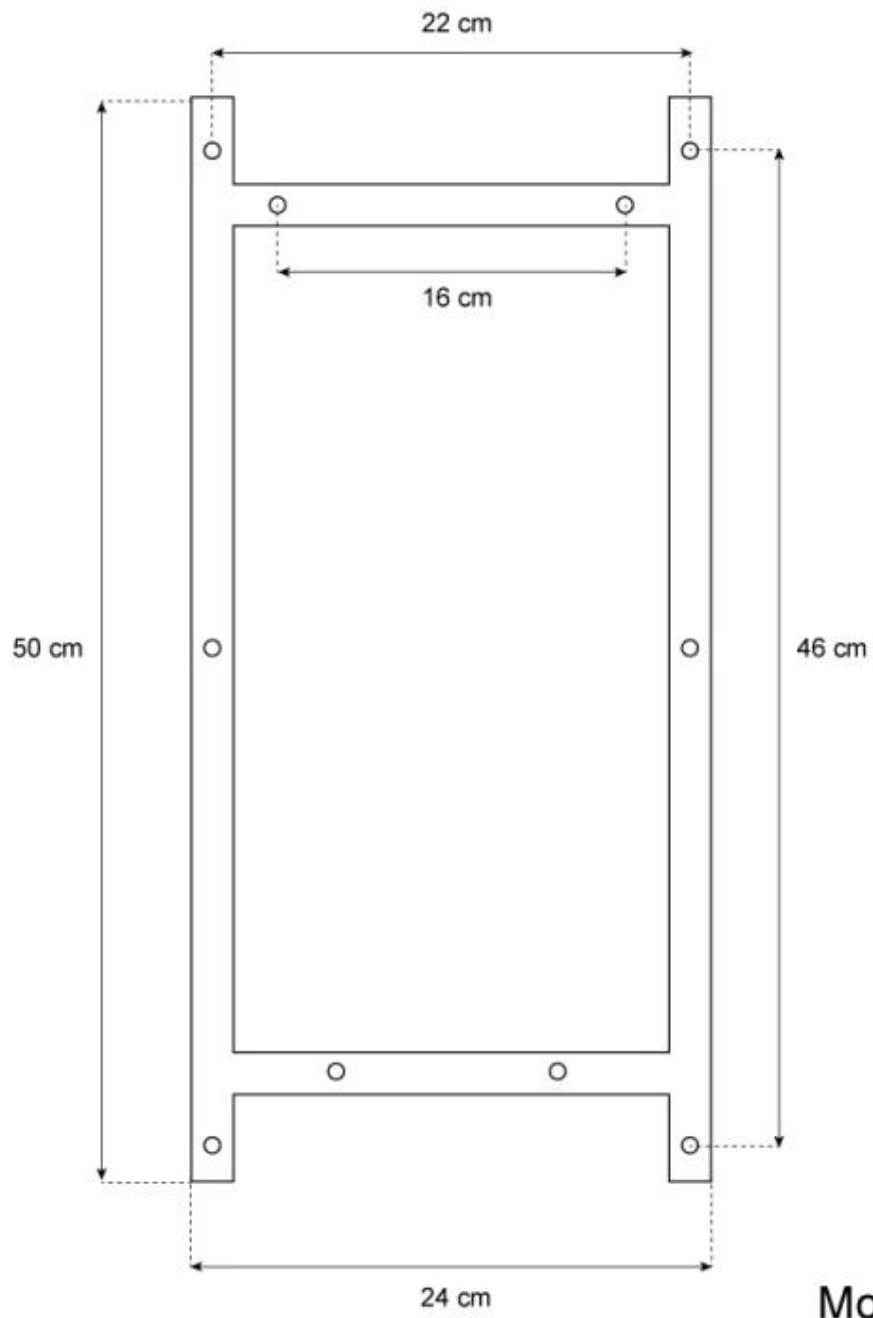

#### Dimensioni

Lunghezza	48 cm
Altezza	63 cm
Profondità	28,6 cm
Peso	25 kg

Mountin Bracket  
BIO-10-060