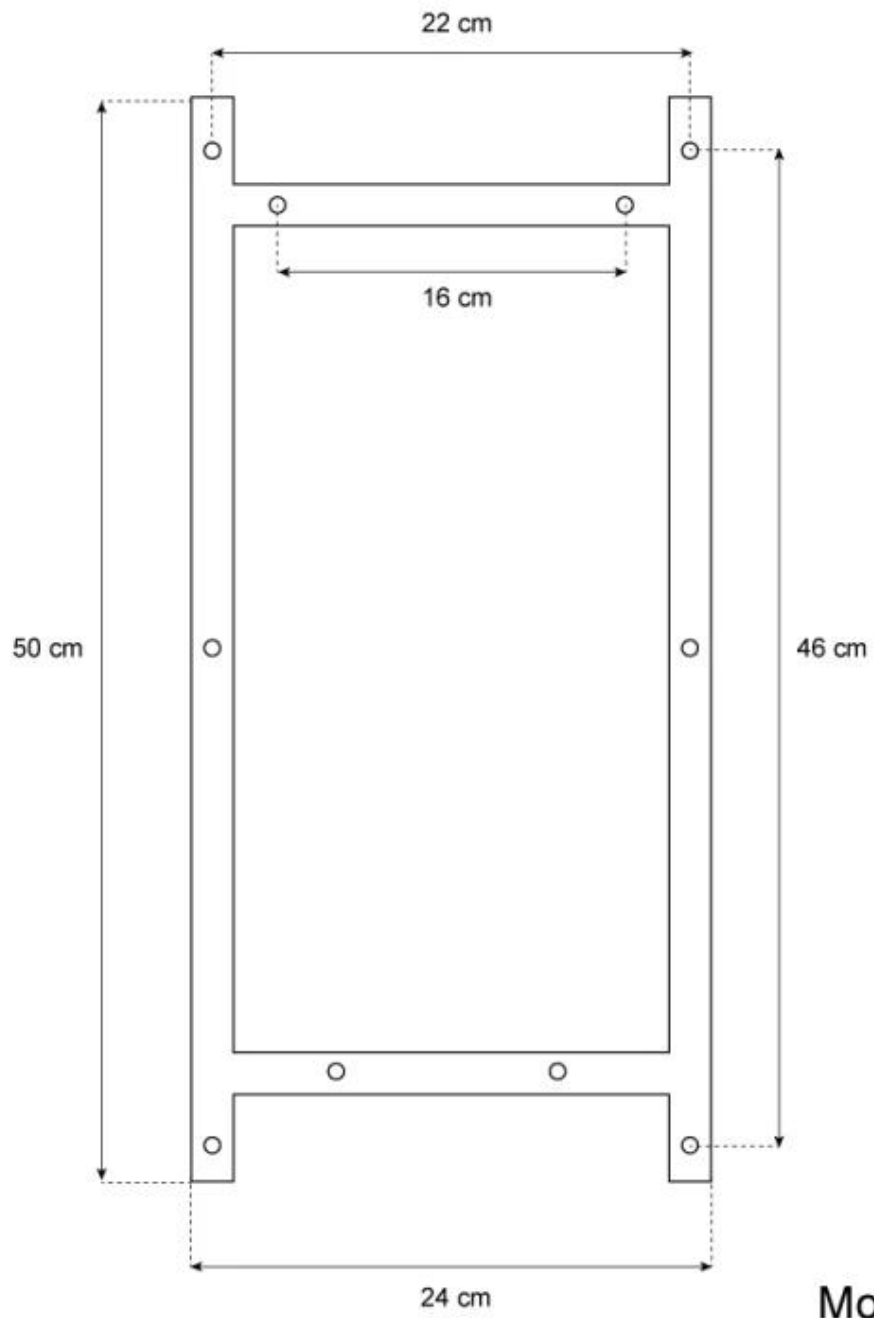

CACHFIRES

OREGON - BIOSTUFA DA PARETE - BRUCIATORE DA 1 L BIO-10-060

Camino a bioetanolo da parete che trae ispirazione progettuale dai classici camini a legna.

SPECIFICHE TECNICHE

Aspetto esteriore

Colore	Nero
Vetro incluso	Sì
Materiali	Acciaio

Bruciatore

Camino	Non richiesto
Telecomando	No
Tasso di ricambio d'aria consigliato	1
Bruciatori	1 litri Premium
Lunghezza della fiamma	13 cm
Dimensioni minime della camera	40 m ³
Richiede elettricità	No
Autonomia ore	4.5 ore
Regolabile	Sì
Potenza (Max)	1,9 kW
Controllo	Manual
Capacità	1 Litro
Consumo	0,2 l/ore
Carburante	Bioetanolo

Modello

Montaggio	Camino a bioetanolo da incasso
Garanzia	2 anni
Uso	Al chiuso
Produttrice	ScandiFlames

Dimensioni

Peso	25 kg
Profondità	28,6 cm
Lunghezza	48 cm
Altezza	63 cm

Mountin Bracket
BIO-10-060