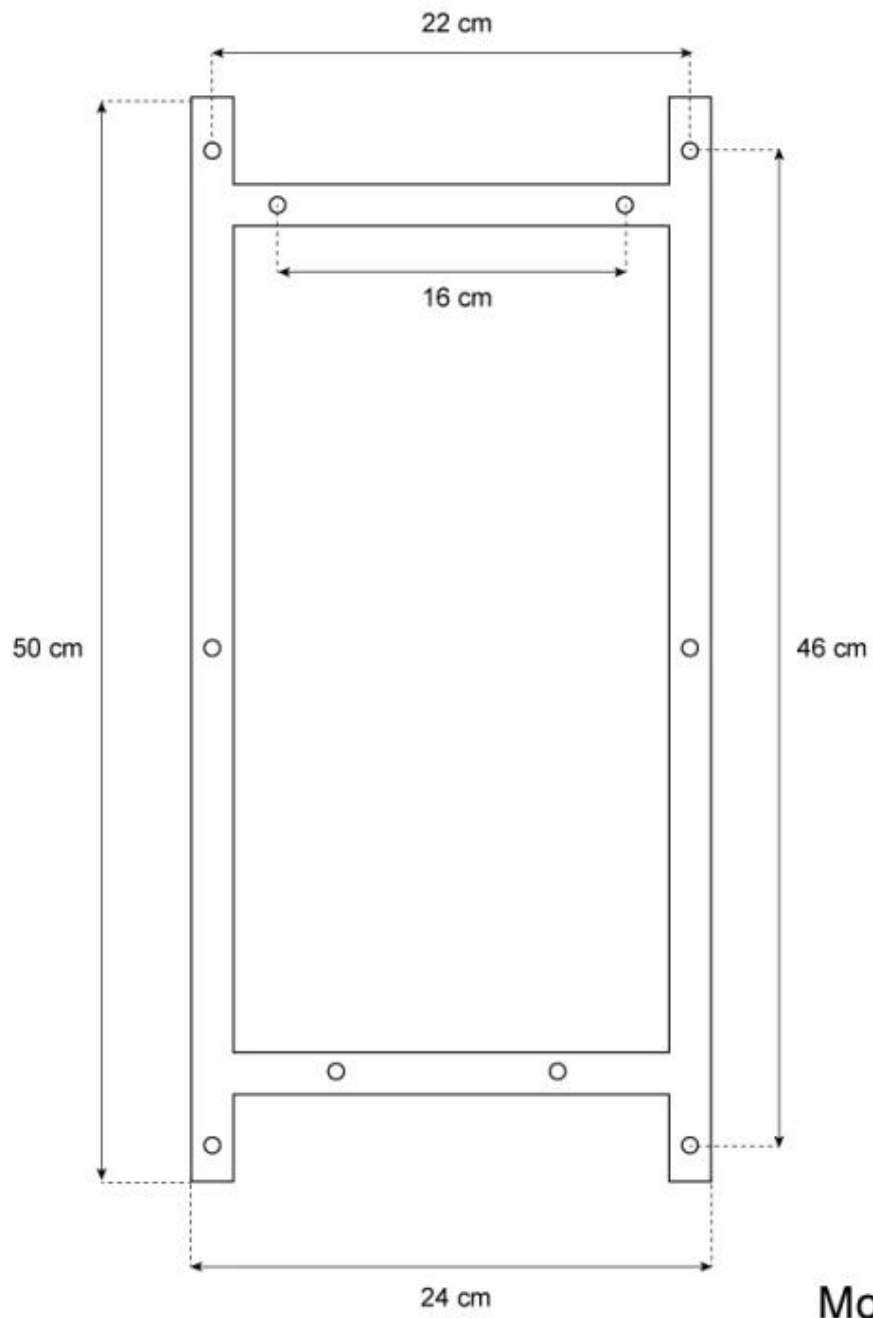

Mountin Bracket
BIO-10-060