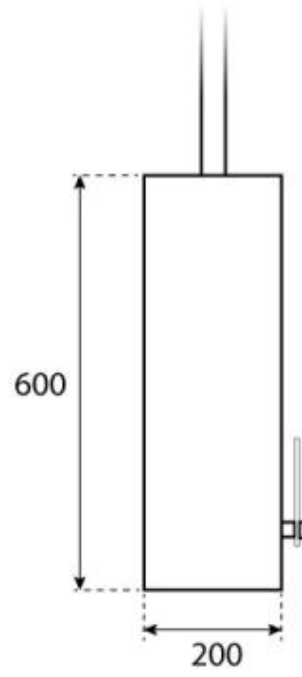

## OTTAWA NERO - BIOCAMINO SOSPESO - 60CM

BIO-40-103

Caminetto rotondo a soffitto con diametro di 50 cm. Asta a soffitto di 1 metro - è possibile acquistare un'asta a soffitto di lunghezza extra.

#### Bruciatore

Regolabile	Sì
Controllo	Manual
Consumo	0,25 l/ore
Potenza (Max)	2,2 kW
Capacità	1,2 Litro
Carburante	Bioetanolo
Camino	Non richiesto
Telecomando	No
Lunghezza della fiamma	24 cm
Dimensioni minime della camera	45 m <sup>3</sup>
Richiede elettricità	No
Autonomia ore	6 ore

#### Dimensioni

Diametro	60 cm
Profondità	20 cm
Lunghezza	60 cm
Altezza	160 cm

CACHFIRES