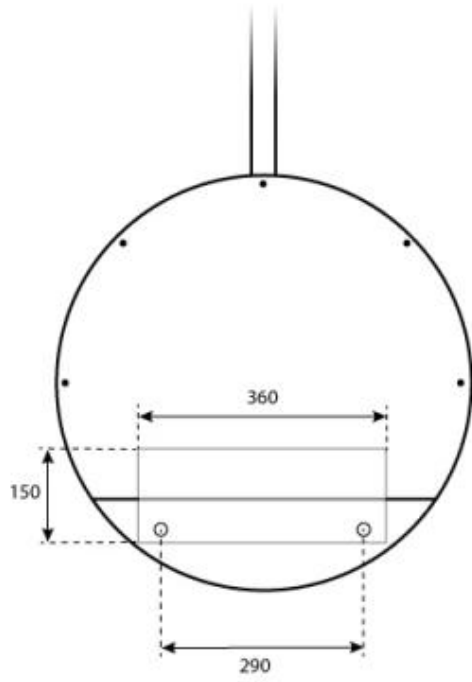

#### Dimensioni & Peso

Lunghezza	60 cm
Altezza	160 cm
Profondità	20 cm
Diametro	60 cm

#### Specifiche del bruciatore

Fiamme regolabili	Sì
Controllo	Manuale
Lunghezza della fiamma	24 cm
Modello di bruciatore	1,2 litri Deluxe
Telecomando	No