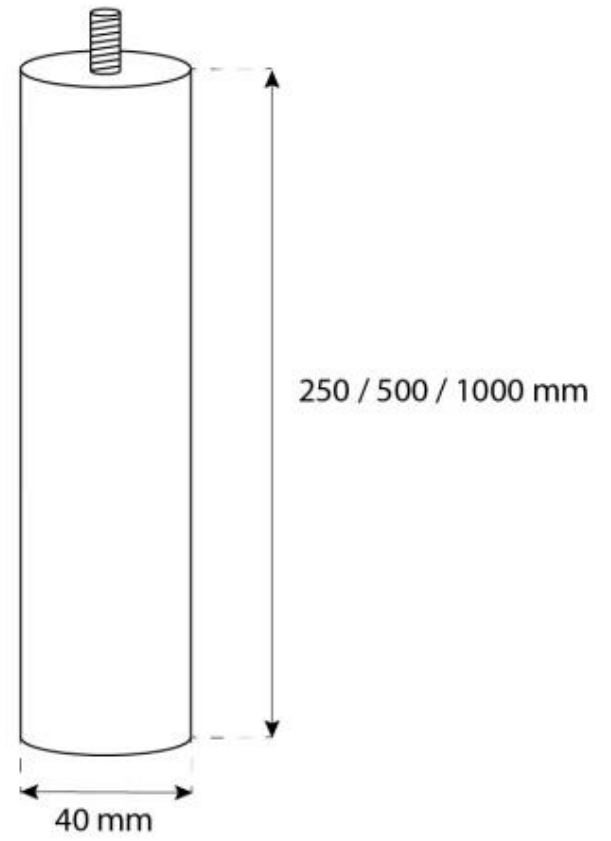

#### Dimensioni & Peso

Lunghezza	60 cm
Altezza	160 cm
Profondità	20 cm
Diametro	60 cm

#### Specifiche Tecniche

Dimensioni minime della stanza	45 m <sup>3</sup>
Tipo di carburante	Bioetanolo
Tempo di combustione fino a	6 ore
Capacità	1,2 Litro
Potenza (Max)	2,2 kW
Consumo	0,25 l/ore
Tasso di ricambio d'aria consigliato	1

#### Specifiche del bruciatore

Fiamme regolabili	Sì
Controllo	Manuale
Lunghezza della fiamma	24 cm
Modello di bruciatore	1,2 litri Deluxe
Telecomando	No

#### Materiale e aspetto

Materiale	Acciaio
Colore	Nero
Finitura	Opaco
Forma	Rotondo
Vetro incluso	Sì