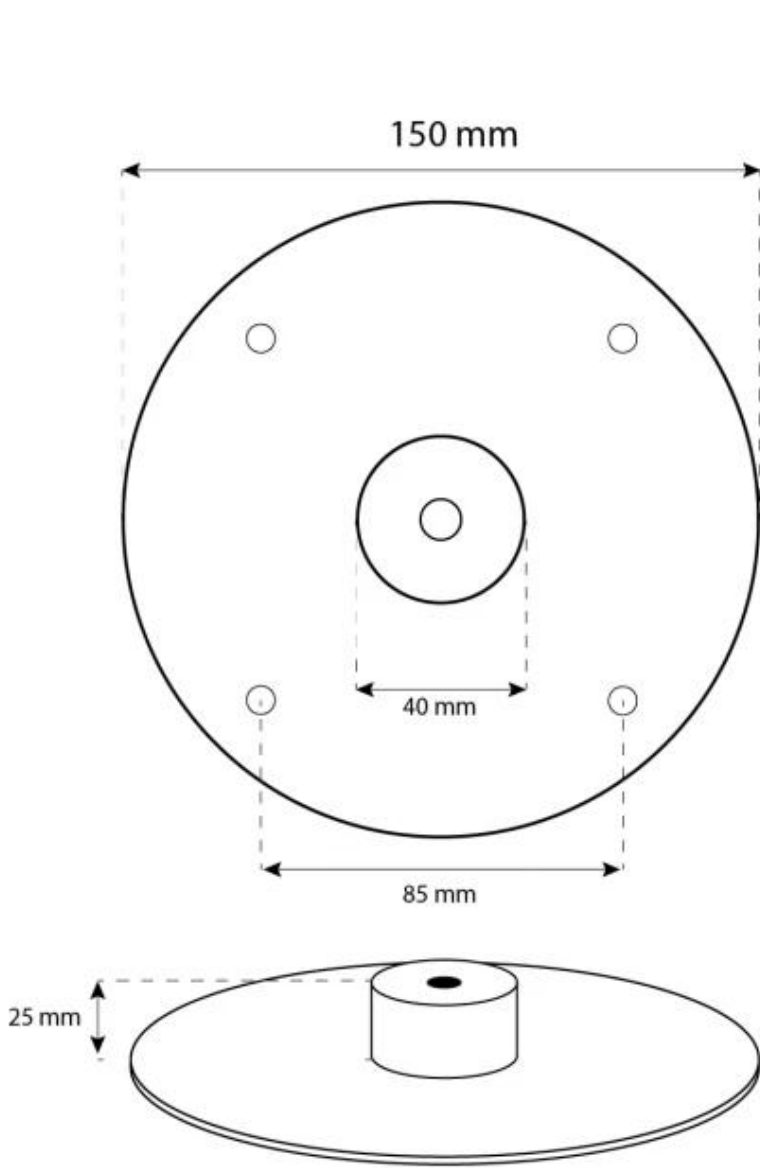

## OTTAWA NERO - BIOCAMINO SOSPESO - 60CM

BIO-40-103

Caminetto rotondo a soffitto con diametro di 50 cm. Asta a soffitto di 1 metro - è possibile acquistare un'asta a soffitto di lunghezza extra.

#### Dimensioni

Diametro	60 cm
Profondità	20 cm
Lunghezza	60 cm
Altezza	160 cm

CACHFIRES