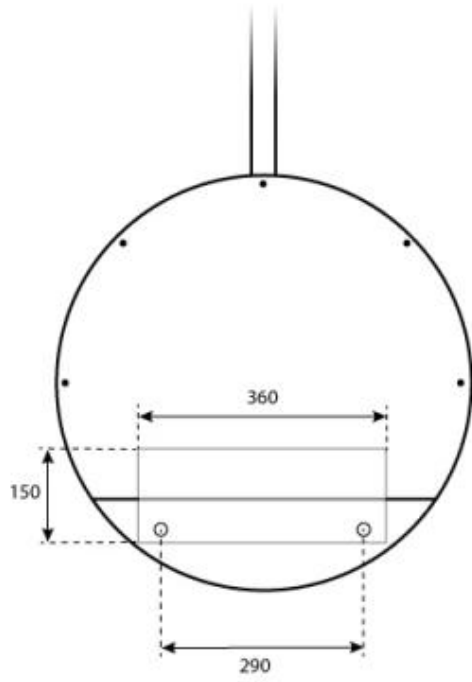

#### Dimensioni

Diametro	60 cm
Profondità	20 cm
Lunghezza	60 cm
Altezza	160 cm

CACHFIRES