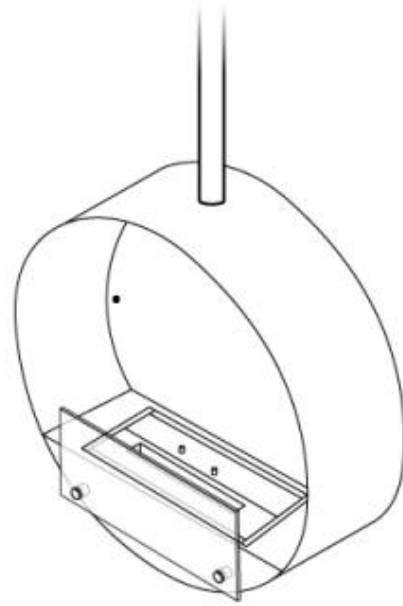

#### Aspetto esteriore

Materiali	Acciaio
Colore	Nero
Finitura	Opaco
Forma	Rotondo
Vetro incluso	Sì

#### Dimensioni

Lunghezza	60 cm
Altezza	160 cm
Profondità	20 cm
Diametro	60 cm

CACHFIRES