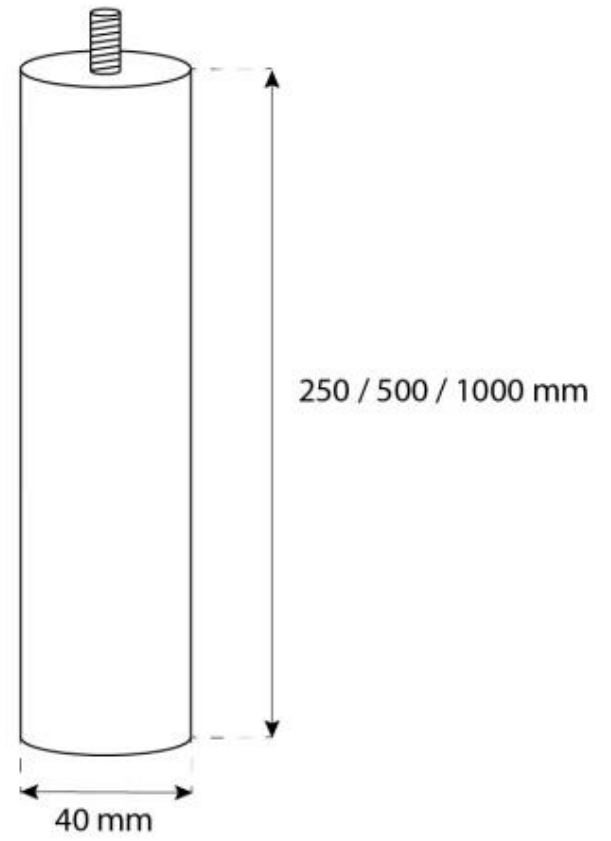

## OTTAWA NERO - BIOCAMINO SOSPESO - 60CM

BIO-40-103

Caminetto rotondo a soffitto con diametro di 50 cm. Asta a soffitto di 1 metro - è possibile acquistare un'asta a soffitto di lunghezza extra.

#### Dimensioni

Lunghezza	60 cm
Altezza	160 cm
Profondità	20 cm
Diametro	60 cm

CACHFIRES