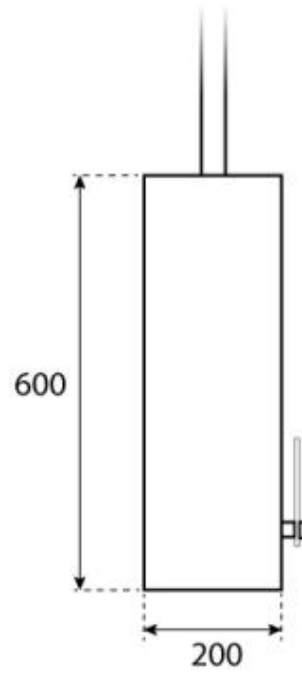

## OTTAWA NERO - BIOCAMINO SOSPESO - 60CM

BIO-40-103

Caminetto rotondo a soffitto con diametro di 50 cm. Asta a soffitto di 1 metro - è possibile acquistare un'asta a soffitto di lunghezza extra.

#### Dimensioni & Peso

Lunghezza	60 cm
Altezza	160 cm
Profondità	20 cm
Diametro	60 cm

#### Specifiche del bruciatore

Fiamme regolabili	Sì
Controllo	Manuale
Lunghezza della fiamma	24 cm
Modello di bruciatore	1,2 litri Deluxe
Telecomando	No