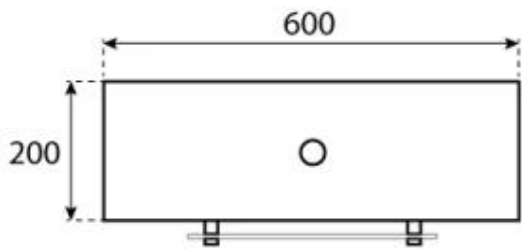

#### Bruciatore

Camino	Non richiesto
Telecomando	No
Lunghezza della fiamma	24 cm
Dimensioni minime della camera	45 m <sup>3</sup>
Richiede elettricità	No
Autonomia ore	6 ore
Regolabile	Sì
Controllo	Manual
Potenza (Max)	2,2 kW
Capacità	1,2 Litro
Carburante	Bioetanolo
Consumo	0,25 l/ore

#### Dimensioni

Lunghezza	60 cm
Altezza	160 cm
Profondità	20 cm
Diametro	60 cm

CACHFIRES