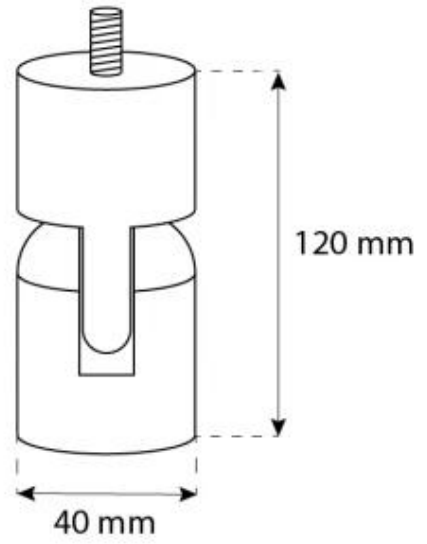

## OTTAWA NERO - BIOCAMINO SOSPESO - 60CM

BIO-40-103

Caminetto rotondo a soffitto con diametro di 50 cm. Asta a soffitto di 1 metro - è possibile acquistare un'asta a soffitto di lunghezza extra.

#### Bruciatore

Camino	Non richiesto
Telecomando	No
Lunghezza della fiamma	24 cm
Dimensioni minime della camera	45 m <sup>3</sup>
Richiede elettricità	No
Autonomia ore	6 ore
Regolabile	Sì
Controllo	Manual
Potenza (Max)	2,2 kW
Capacità	1,2 Litro
Carburante	Bioetanolo
Consumo	0,25 l/ore

#### Dimensioni

Lunghezza	60 cm
Altezza	160 cm
Profondità	20 cm
Diametro	60 cm

CACHFIRES