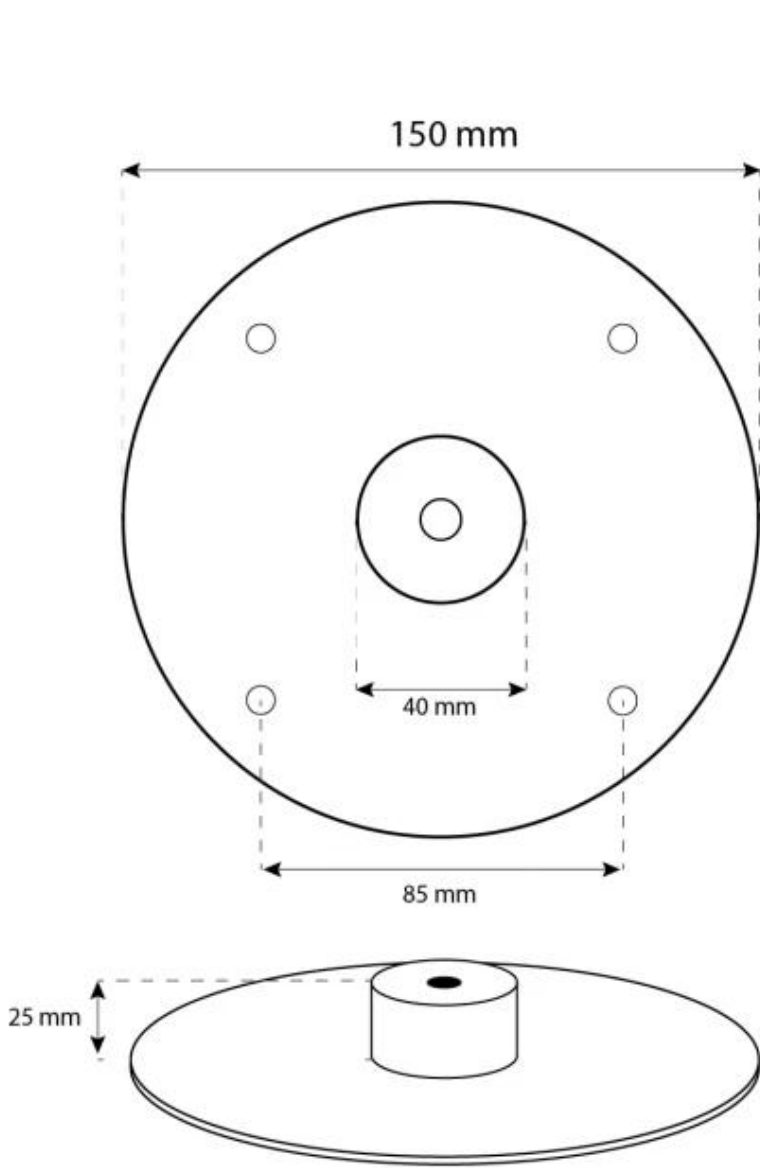

## OTTAWA NERO - BIOCAMINO SOSPESO - 60CM

BIO-40-103

Caminetto rotondo a soffitto con diametro di 50 cm. Asta a soffitto di 1 metro - è possibile acquistare un'asta a soffitto di lunghezza extra.

#### Dimensioni

Lunghezza	60 cm
Altezza	160 cm
Profondità	20 cm
Diametro	60 cm

CACHFIRES