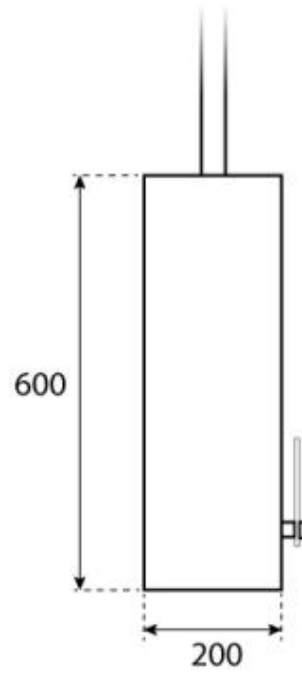

## OTTAWA NERO - BIOCAMINO SOSPESO - 60CM

BIO-40-103

Caminetto rotondo a soffitto con diametro di 50 cm. Asta a soffitto di 1 metro - è possibile acquistare un'asta a soffitto di lunghezza extra.

#### Bruciatore

Camino	Non richiesto
Telecomando	No
Lunghezza della fiamma	24 cm
Dimensioni minime della camera	45 m <sup>3</sup>
Richiede elettricità	No
Autonomia ore	6 ore
Regolabile	Sì
Controllo	Manual
Potenza (Max)	2,2 kW
Capacità	1,2 Litro
Carburante	Bioetanolo
Consumo	0,25 l/ore

#### Aspetto esteriore

Materiali	Acciaio
Colore	Nero
Finitura	Opaco
Forma	Rotondo
Vetro incluso	Sì

#### Dimensioni

Lunghezza	60 cm
Altezza	160 cm
Profondità	20 cm
Diametro	60 cm

CACHFIRES