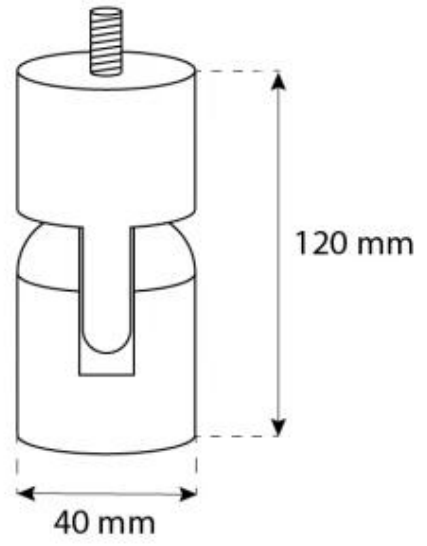

## OTTAWA NERO - BIOCAMINO SOSPESO - 60CM

BIO-40-103

Caminetto rotondo a soffitto con diametro di 50 cm. Asta a soffitto di 1 metro - è possibile acquistare un'asta a soffitto di lunghezza extra.

#### Aspetto esteriore

Forma	Rotondo
Finitura	Opaco
Vetro incluso	Sì
Materiali	Acciaio
Colore	Nero

#### Dimensioni

Diametro	60 cm
Profondità	20 cm
Lunghezza	60 cm
Altezza	160 cm

CACHFIRES