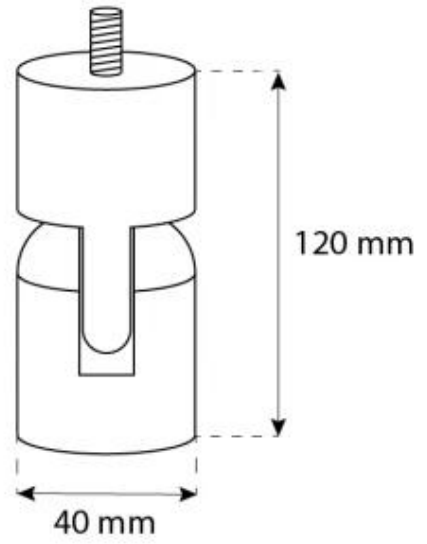

#### Dimensioni & Peso

Lunghezza	60 cm
Altezza	160 cm
Profondità	20 cm
Diametro	60 cm

#### Specifiche Tecniche

Dimensioni minime della stanza	45 m <sup>3</sup>
Tipo di carburante	Bioetanolo
Tempo di combustione fino a	6 ore
Capacità	1,2 Litro
Potenza (Max)	2,2 kW
Consumo	0,25 l/ore
Tasso di ricambio d'aria consigliato	1

#### Specifiche del bruciatore

Fiamme regolabili	Sì
Controllo	Manuale
Lunghezza della fiamma	24 cm
Modello di bruciatore	1,2 litri Deluxe
Telecomando	No