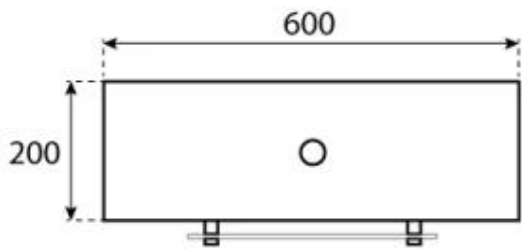

#### Bruciatore

Regolabile	Sì
Controllo	Manual
Consumo	0,25 l/ore
Potenza (Max)	2,2 kW
Capacità	1,2 Litro
Carburante	Bioetanolo
Camino	Non richiesto
Telecomando	No
Lunghezza della fiamma	24 cm
Dimensioni minime della camera	45 m <sup>3</sup>
Richiede elettricità	No
Autonomia ore	6 ore

#### Dimensioni

Diametro	60 cm
Profondità	20 cm
Lunghezza	60 cm
Altezza	160 cm

CACHFIRES