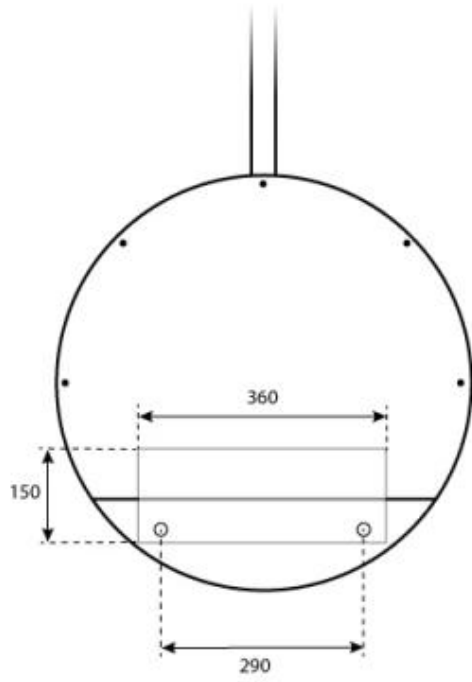

#### Bruciatore

Camino	Non richiesto
Telecomando	No
Lunghezza della fiamma	24 cm
Dimensioni minime della camera	45 m <sup>3</sup>
Richiede elettricità	No
Autonomia ore	6 ore
Regolabile	Sì
Controllo	Manual
Potenza (Max)	2,2 kW
Capacità	1,2 Litro
Carburante	Bioetanolo
Consumo	0,25 l/ore

#### Dimensioni

Lunghezza	60 cm
Altezza	160 cm
Profondità	20 cm
Diametro	60 cm

CACHFIRES