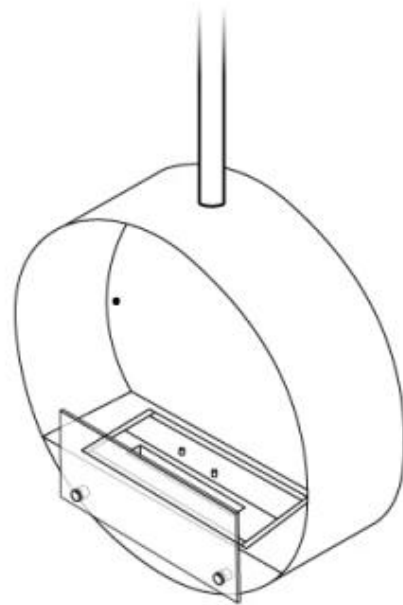

#### Dimensioni

Diametro	60 cm
Profondità	20 cm
Lunghezza	60 cm
Altezza	160 cm

CACHFIRES