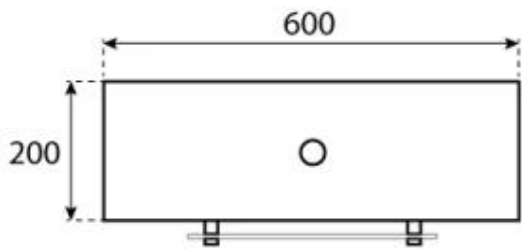

#### Dimensioni & Peso

Lunghezza	60 cm
Altezza	160 cm
Profondità	20 cm
Diametro	60 cm

#### Specifiche del bruciatore

Fiamme regolabili	Sì
Controllo	Manuale
Lunghezza della fiamma	24 cm
Modello di bruciatore	1,2 litri Deluxe
Telecomando	No