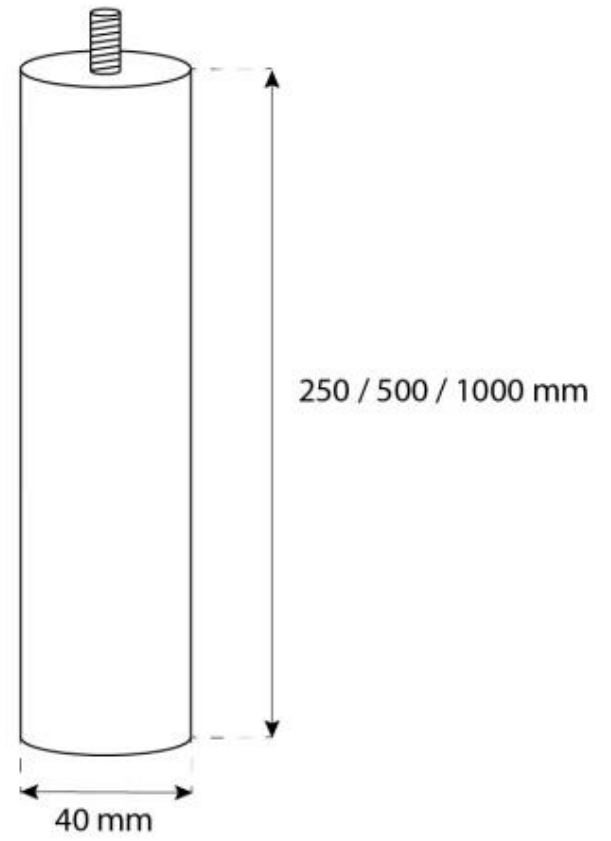

## OTTAWA NERO - BIOCAMINO SOSPESO - 60CM

BIO-40-103

Caminetto rotondo a soffitto con diametro di 50 cm. Asta a soffitto di 1 metro - è possibile acquistare un'asta a soffitto di lunghezza extra.

#### Aspetto esteriore

Forma	Rotondo
Finitura	Opaco
Vetro incluso	Sì
Materiali	Acciaio
Colore	Nero

#### Dimensioni

Diametro	60 cm
Profondità	20 cm
Lunghezza	60 cm
Altezza	160 cm

CACHFIRES