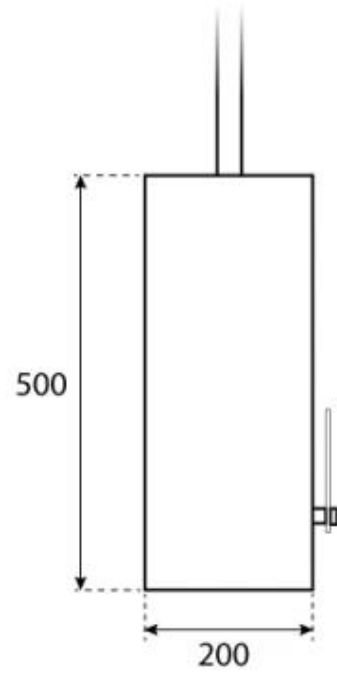

CACHFIRES

OTTAWA NERO - BIOCAMINO SOSPESO - 50CM

BIO-40-101

Caminetto a bioetanolo rotondo da soffitto con diametro di 50 cm. Inclusa un'asta di 1 metro prolungabile aggiungendo altre aste.

SPECIFICHE TECNICHE

Bruciatore

Telecomando	No
Lunghezza della fiamma	13 cm
Consumo	0,22 l/ore
Dimensioni minime della camera	40 m ³
Autonomia ore	4.5 ore
Richiede elettricità	No
Potenza (Max)	1,9 kW
Regolabile	Sì
Capacità	1 Litro
Controllo	Manual
Carburante	Bioetanolo
Camino	Non richiesto

Modello

Montaggio	Biocamino sospeso
Garanzia	2 anni
Uso	Al chiuso
Produttrice	ScandiFlames

Dimensioni

Peso	15 kg
Diametro	50 cm
Profondità	20 cm
Altezza	150 cm
Lunghezza	50 cm

Aspetto esteriore

Forma	Rotondo
Finitura	Opaco
Vetro incluso	Sì
Materiali	Acciaio
Colore	Nero