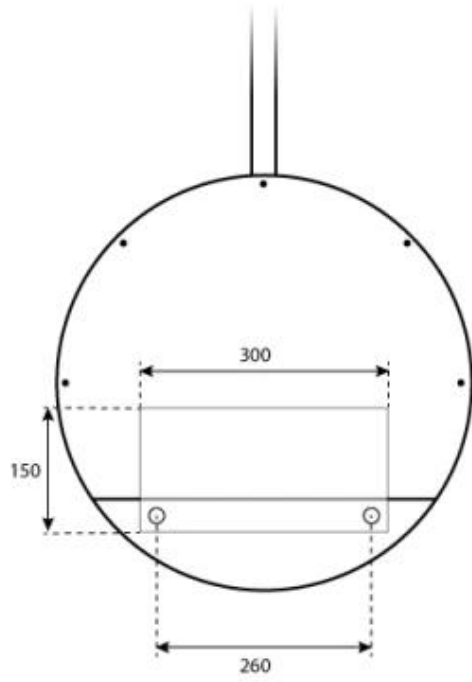

CACHFIRES

OTTAWA NERO - BIOCAMINO SOSPESO - 50CM

BIO-40-101

Caminetto a bioetanolo rotondo da soffitto con diametro di 50 cm. Inclusa un'asta di 1 metro prolungabile aggiungendo altre aste.

SPECIFICHE TECNICHE

Bruciatore

Camino	Non richiesto
Telecomando	No
Lunghezza della fiamma	13 cm
Dimensioni minime della camera	40 m ³
Autonomia ore	4.5 ore
Richiede elettricità	No
Potenza (Max)	1,9 kW
Regolabile	Sì
Capacità	1 Litro
Controllo	Manual
Carburante	Bioetanolo
Consumo	0,22 l/ore

Aspetto esteriore

Materiali	Acciaio
Colore	Nero
Finitura	Opaco
Forma	Rotondo
Vetro incluso	Sì

Modello

Montaggio	Biocamino sospeso
Produttrice	ScandiFlames
Uso	Al chiuso
Garanzia	2 anni

Dimensioni

Lunghezza	50 cm
Altezza	150 cm
Profondità	20 cm
Diametro	50 cm
Peso	15 kg