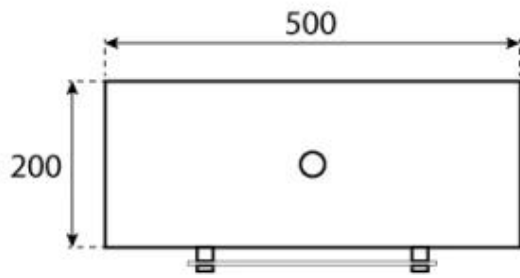

Bruciatore

Camino	Non richiesto
Telecomando	No
Lunghezza della fiamma	13 cm
Dimensioni minime della camera	40 m ³
Autonomia ore	4.5 ore
Richiede elettricità	No
Potenza (Max)	1,9 kW
Regolabile	Sì
Capacità	1 Litro
Controllo	Manual
Carburante	Bioetanolo
Consumo	0,22 l/ore

Aspetto esteriore

Materiali	Acciaio
Colore	Nero
Finitura	Opaco
Forma	Rotondo
Vetro incluso	Sì

Modello

Montaggio	Biocamino sospeso
Produttrice	ScandiFlames
Uso	Al chiuso
Garanzia	2 anni

Dimensioni

Lunghezza	50 cm
Altezza	150 cm
Profondità	20 cm
Diametro	50 cm
Peso	15 kg