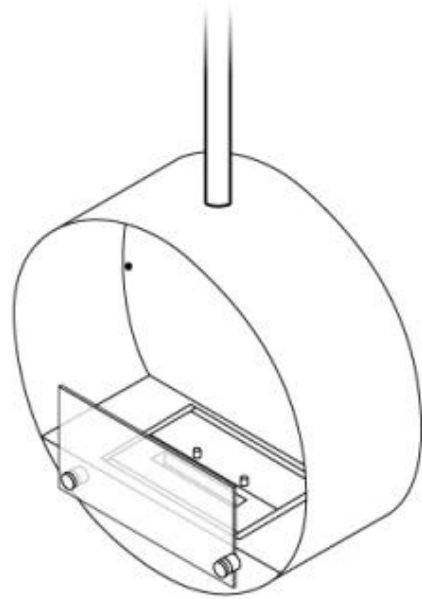

CACHFIRES

OTTAWA NERO - BIOCAMINO SOSPESO - 50CM

BIO-40-101

Caminetto a bioetanolo rotondo da soffitto con diametro di 50 cm. Inclusa un'asta di 1 metro prolungabile aggiungendo altre aste.

SPECIFICHE TECNICHE

Bruciatore

Camino	Non richiesto
Telecomando	No
Lunghezza della fiamma	13 cm
Dimensioni minime della camera	40 m ³
Autonomia ore	4.5 ore
Richiede elettricità	No
Potenza (Max)	1,9 kW
Regolabile	Sì
Capacità	1 Litro
Controllo	Manual
Carburante	Bioetanolo
Consumo	0,22 l/ore

Aspetto esteriore

Materiali	Acciaio
Colore	Nero
Finitura	Opaco
Forma	Rotondo
Vetro incluso	Sì

Modello

Montaggio	Biocamino sospeso
Produttrice	ScandiFlames
Uso	Al chiuso
Garanzia	2 anni

Dimensioni

Lunghezza	50 cm
Altezza	150 cm
Profondità	20 cm
Diametro	50 cm
Peso	15 kg