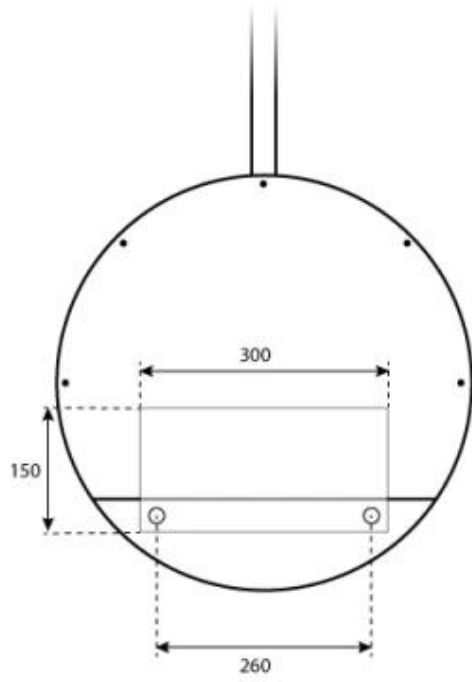

CACHFIRES

OTTAWA NERO - BIOCAMINO SOSPESO - 50CM

BIO-40-101

Caminetto a bioetanolo rotondo da soffitto con diametro di 50 cm. Inclusa un'asta di 1 metro prolungabile aggiungendo altre aste.

SPECIFICHE TECNICHE

Bruciatore

Telecomando	No
Lunghezza della fiamma	13 cm
Consumo	0,22 l/ore
Dimensioni minime della camera	40 m ³
Autonomia ore	4.5 ore
Richiede elettricità	No
Potenza (Max)	1,9 kW
Regolabile	Sì
Capacità	1 Litro
Controllo	Manual
Carburante	Bioetanolo
Camino	Non richiesto

Modello

Montaggio	Biocamino sospeso
Garanzia	2 anni
Uso	Al chiuso
Produttrice	ScandiFlames

Dimensioni

Peso	15 kg
Diametro	50 cm
Profondità	20 cm
Altezza	150 cm
Lunghezza	50 cm

Aspetto esteriore

Forma	Rotondo
Finitura	Opaco
Vetro incluso	Sì
Materiali	Acciaio
Colore	Nero