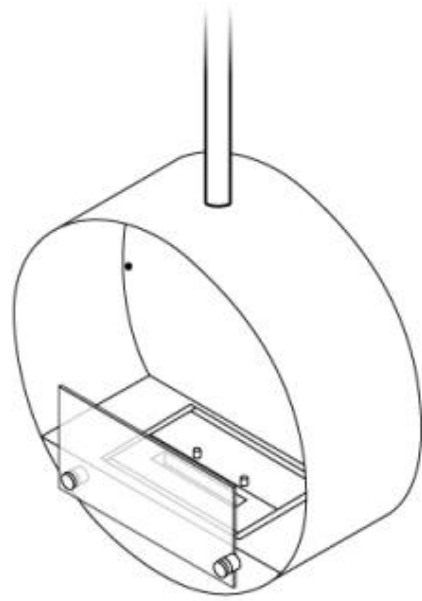

CACHFIRES

OTTAWA NERO - BIOCAMINO SOSPESO - 50CM

BIO-40-101

Caminetto a bioetanolo rotondo da soffitto con diametro di 50 cm. Inclusa un'asta di 1 metro prolungabile aggiungendo altre aste.

SPECIFICHE TECNICHE

Modello

Montaggio	Biocamino sospeso
Garanzia	2 anni
Uso	Al chiuso
Produttrice	ScandiFlames

Dimensioni

Peso	15 kg
Diametro	50 cm
Profondità	20 cm
Altezza	150 cm
Lunghezza	50 cm

Aspetto esteriore

Forma	Rotondo
Finitura	Opaco
Vetro incluso	Sì
Materiali	Acciaio
Colore	Nero