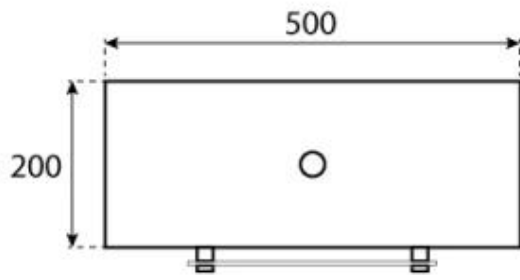

Modello

Montaggio	Biocamino sospeso
Garanzia	2 anni
Uso	Al chiuso
Produttrice	ScandiFlames

Dimensioni

Peso	15 kg
Diametro	50 cm
Profondità	20 cm
Altezza	150 cm
Lunghezza	50 cm

Aspetto esteriore

Forma	Rotondo
Finitura	Opaco
Vetro incluso	Sì
Materiali	Acciaio
Colore	Nero