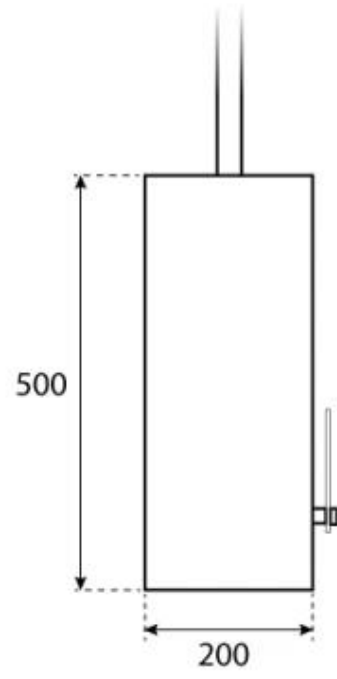

CACHFIRES

OTTAWA NERO - BIOCAMINO SOSPESO - 50CM

BIO-40-101

Caminetto a bioetanolo rotondo da soffitto con diametro di 50 cm. Inclusa un'asta di 1 metro prolungabile aggiungendo altre aste.

SPECIFICHE TECNICHE

Bruciatore

Camino	Non richiesto
Telecomando	No
Lunghezza della fiamma	13 cm
Dimensioni minime della camera	40 m ³
Autonomia ore	4.5 ore
Richiede elettricità	No
Potenza (Max)	1,9 kW
Regolabile	Sì
Capacità	1 Litro
Controllo	Manual
Carburante	Bioetanolo
Consumo	0,22 l/ore

Aspetto esteriore

Materiali	Acciaio
Colore	Nero
Finitura	Opaco
Forma	Rotondo
Vetro incluso	Sì

Modello

Montaggio	Biocamino sospeso
Produttrice	ScandiFlames
Uso	Al chiuso
Garanzia	2 anni

Dimensioni

Lunghezza	50 cm
Altezza	150 cm
Profondità	20 cm
Diametro	50 cm
Peso	15 kg