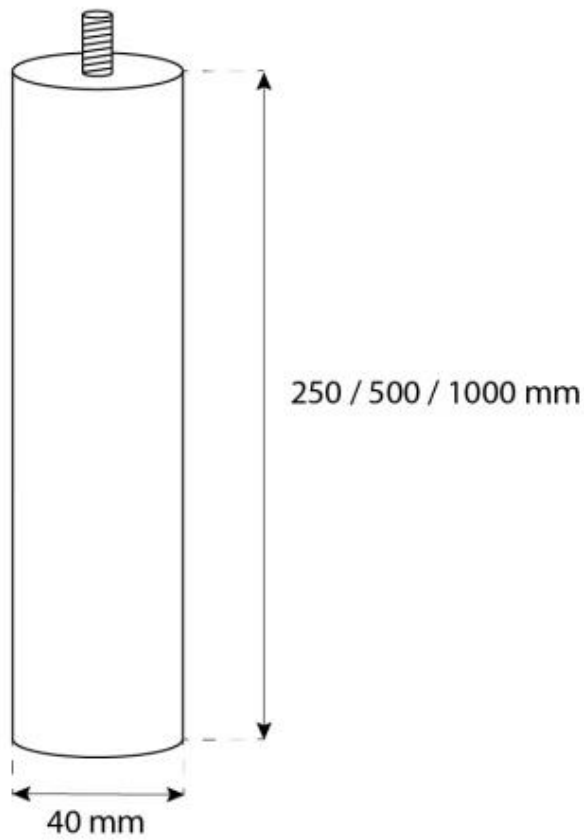

#### Dimensioni

Profondità	30 cm
Lunghezza	80 cm
Altezza	160 cm

#### Bruciatore

Lunghezza della fiamma	21 cm
Camino	Non richiesto
Telecomando	No
Dimensioni minime della camera	45 m <sup>3</sup>
Richiede elettricità	No
Autonomia ore	7 ore
Regolabile	Sì
Controllo	Manual
Consumo	0,3 l/ore
Capacità	2 Litro
Potenza (Max)	2 kW
Carburante	Bioetanolo

#### Aspetto esteriore

Vetro incluso	Sì
Materiali	Acciaio
Colore	Nero

CACHFIRES

CACHFIRES