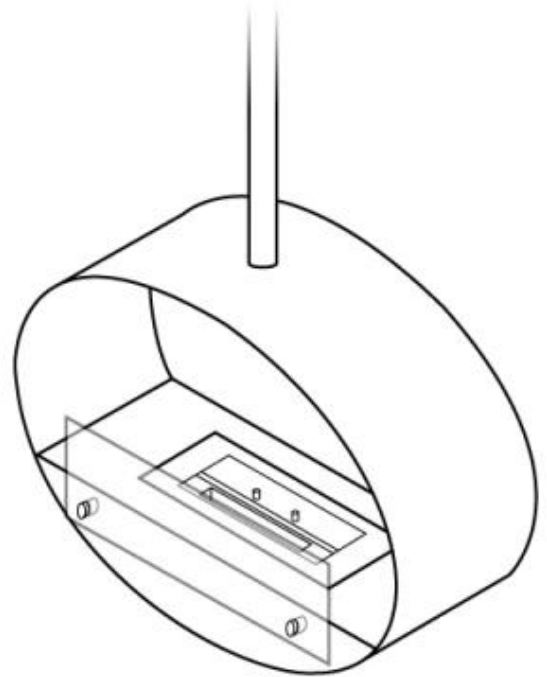

Modello

Montaggio	Biocamino sospeso
Produttrice	ScandiFlames
Uso	Al chiuso
Garanzia	2 anni

Aspetto esteriore

Materiali	Acciaio
Colore	Nero
Vetro incluso	Sì

Dimensioni

Lunghezza	80 cm
Altezza	160 cm
Profondità	30 cm