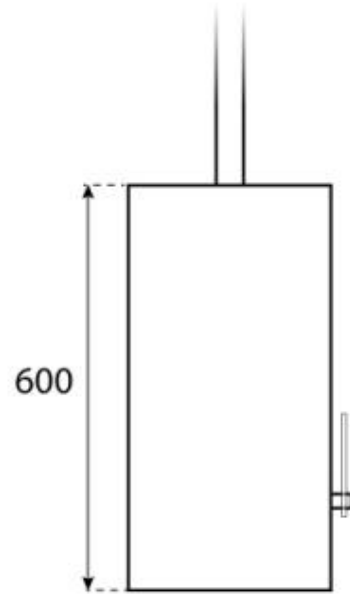

Bruciatore

Capacità	2 Litro
Potenza (Max)	2 kW
Lunghezza della fiamma	21 cm
Camino	Non richiesto
Telecomando	No
Dimensioni minime della camera	45 m ³
Richiede elettricità	No
Autonomia ore	7 ore
Regolabile	Sì
Controllo	Manual
Carburante	Bioetanolo
Consumo	0,3 l/ore

Modello

Montaggio	Biocamino sospeso
Produttrice	ScandiFlames
Uso	Al chiuso
Garanzia	2 anni

Aspetto esteriore

Materiali	Acciaio
Colore	Nero
Vetro incluso	Sì

Dimensioni

Lunghezza	80 cm
Altezza	160 cm
Profondità	30 cm