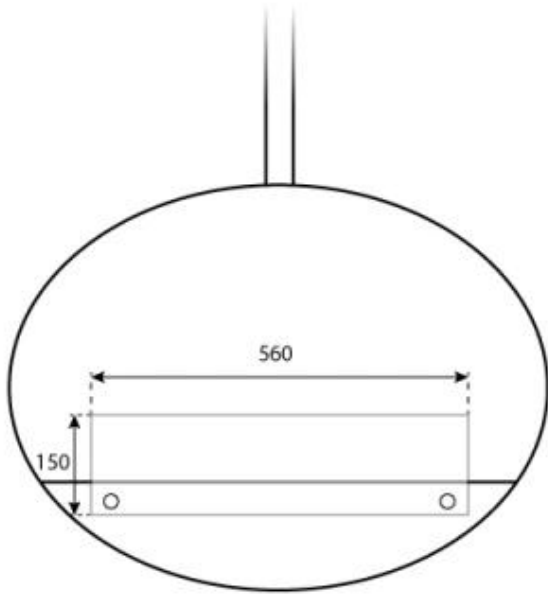

Modello

Montaggio	Biocamino sospeso
Produttrice	ScandiFlames
Uso	Al chiuso
Garanzia	2 anni

Aspetto esteriore

Materiali	Acciaio
Colore	Nero
Vetro incluso	Sì

Dimensioni

Lunghezza	80 cm
Altezza	160 cm
Profondità	30 cm