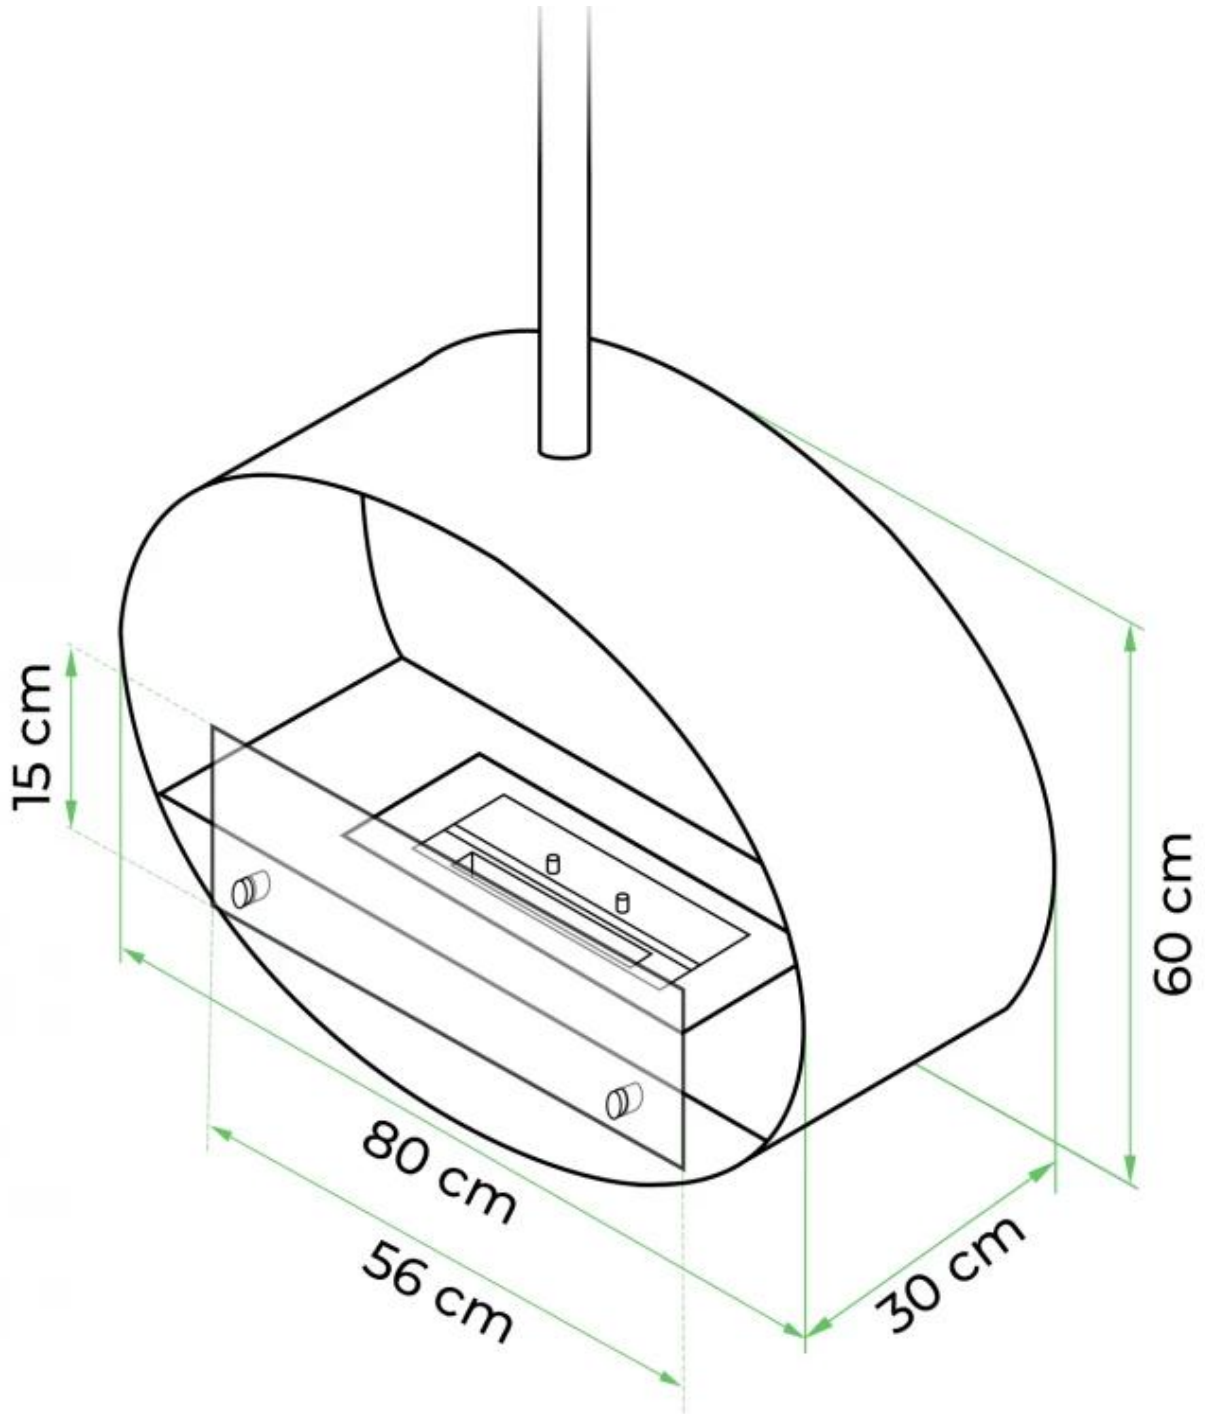

Bruciatore

Capacità	2 Litro
Potenza (Max)	2 kW
Lunghezza della fiamma	21 cm
Camino	Non richiesto
Telecomando	No
Dimensioni minime della camera	45 m ³
Richiede elettricità	No
Autonomia ore	7 ore
Regolabile	Sì
Controllo	Manual
Carburante	Bioetanolo
Consumo	0,3 l/ore

Modello

Montaggio	Biocamino sospeso
Produttrice	ScandiFlames
Uso	Al chiuso
Garanzia	2 anni

Aspetto esteriore

Materiali	Acciaio
Colore	Nero
Vetro incluso	Sì

Dimensioni

Lunghezza	80 cm
Altezza	160 cm
Profondità	30 cm