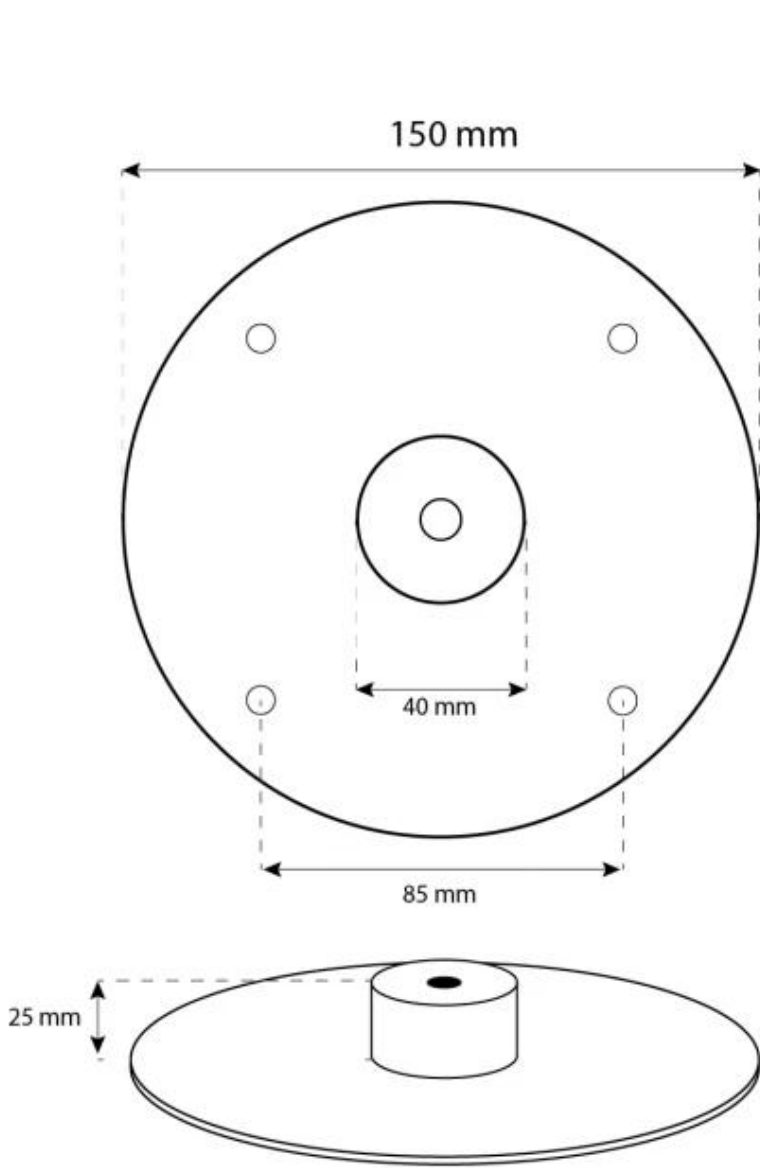

Specifiche principali

Tipo di prodotto	Biocamino sospeso
Marchio	ScandiFlames
Uso	Al chiuso
Garanzia	2 Anni

Dimensioni & Peso

Lunghezza	60 cm
Altezza	140 cm
Profondità	30 cm

Specifiche Tecniche

Dimensioni minime della stanza	45 m ³
Tipo di carburante	Bioetanolo
Tempo di combustione fino a	6 ore
Capacità	1,5 Litro
Potenza (Max)	2,2 kW
Consumo	0,25 l/ore

Specifiche del bruciatore

Fiamme regolabili	Sì
Controllo	Manuale
Lunghezza della fiamma	24 cm
Telecomando	No

Materiale e aspetto

Materiale	Acciaio
Colore	Nero
Vetro incluso	Sì

Dettagli di installazione

Canna fumaria	Non necessaria
Requisiti di alimentazione	No