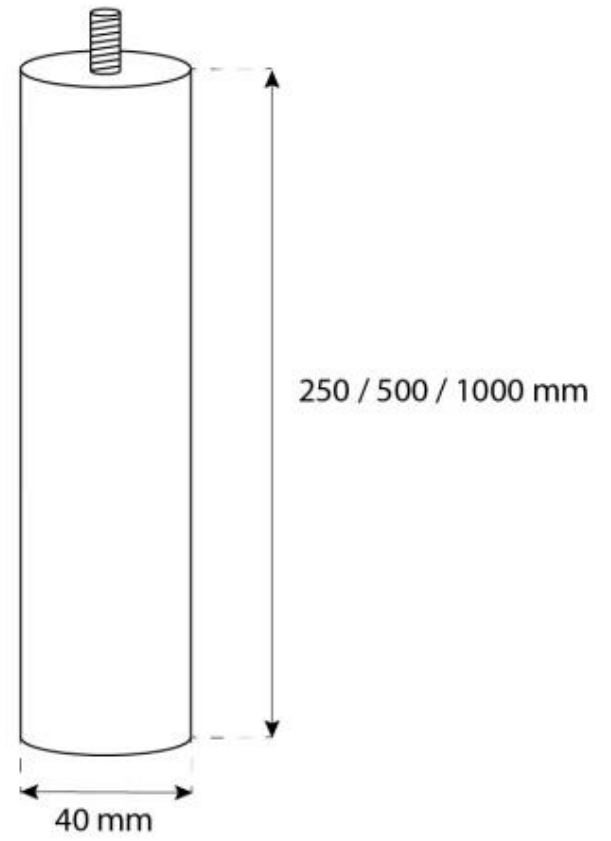

Specifiche principali

Tipo di prodotto	Biocamino sospeso
Marchio	ScandiFlames
Uso	Al chiuso
Garanzia	2 Anni

Dimensioni & Peso

Lunghezza	60 cm
Altezza	140 cm
Profondità	30 cm

Specifiche Tecniche

Dimensioni minime della stanza	45 m ³
Tipo di carburante	Bioetanolo
Tempo di combustione fino a	6 ore
Capacità	1,5 Litro
Potenza (Max)	2,2 kW
Consumo	0,25 l/ore

Specifiche del bruciatore

Fiamme regolabili	Sì
Controllo	Manuale
Lunghezza della fiamma	24 cm
Telecomando	No

Materiale e aspetto

Materiale	Acciaio
Colore	Nero
Vetro incluso	Sì

Dettagli di installazione

Canna fumaria	Non necessaria
Requisiti di alimentazione	No