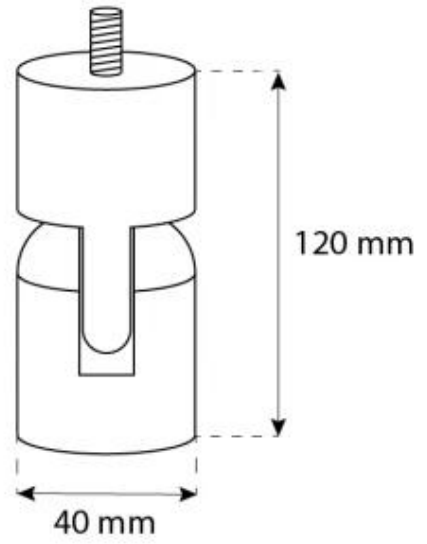

Specifiche principali

Tipo di prodotto	Biocamino sospeso
Marchio	ScandiFlames
Uso	Al chiuso
Garanzia	2 Anni

Dimensioni & Peso

Lunghezza	60 cm
Altezza	140 cm
Profondità	30 cm

Specifiche Tecniche

Dimensioni minime della stanza	45 m ³
Tipo di carburante	Bioetanolo
Tempo di combustione fino a	6 ore
Capacità	1,5 Litro
Potenza (Max)	2,2 kW
Consumo	0,25 l/ore

Specifiche del bruciatore

Fiamme regolabili	Sì
Controllo	Manuale
Lunghezza della fiamma	24 cm
Telecomando	No

Materiale e aspetto

Materiale	Acciaio
Colore	Nero
Vetro incluso	Sì

Dettagli di installazione

Canna fumaria	Non necessaria
Requisiti di alimentazione	No