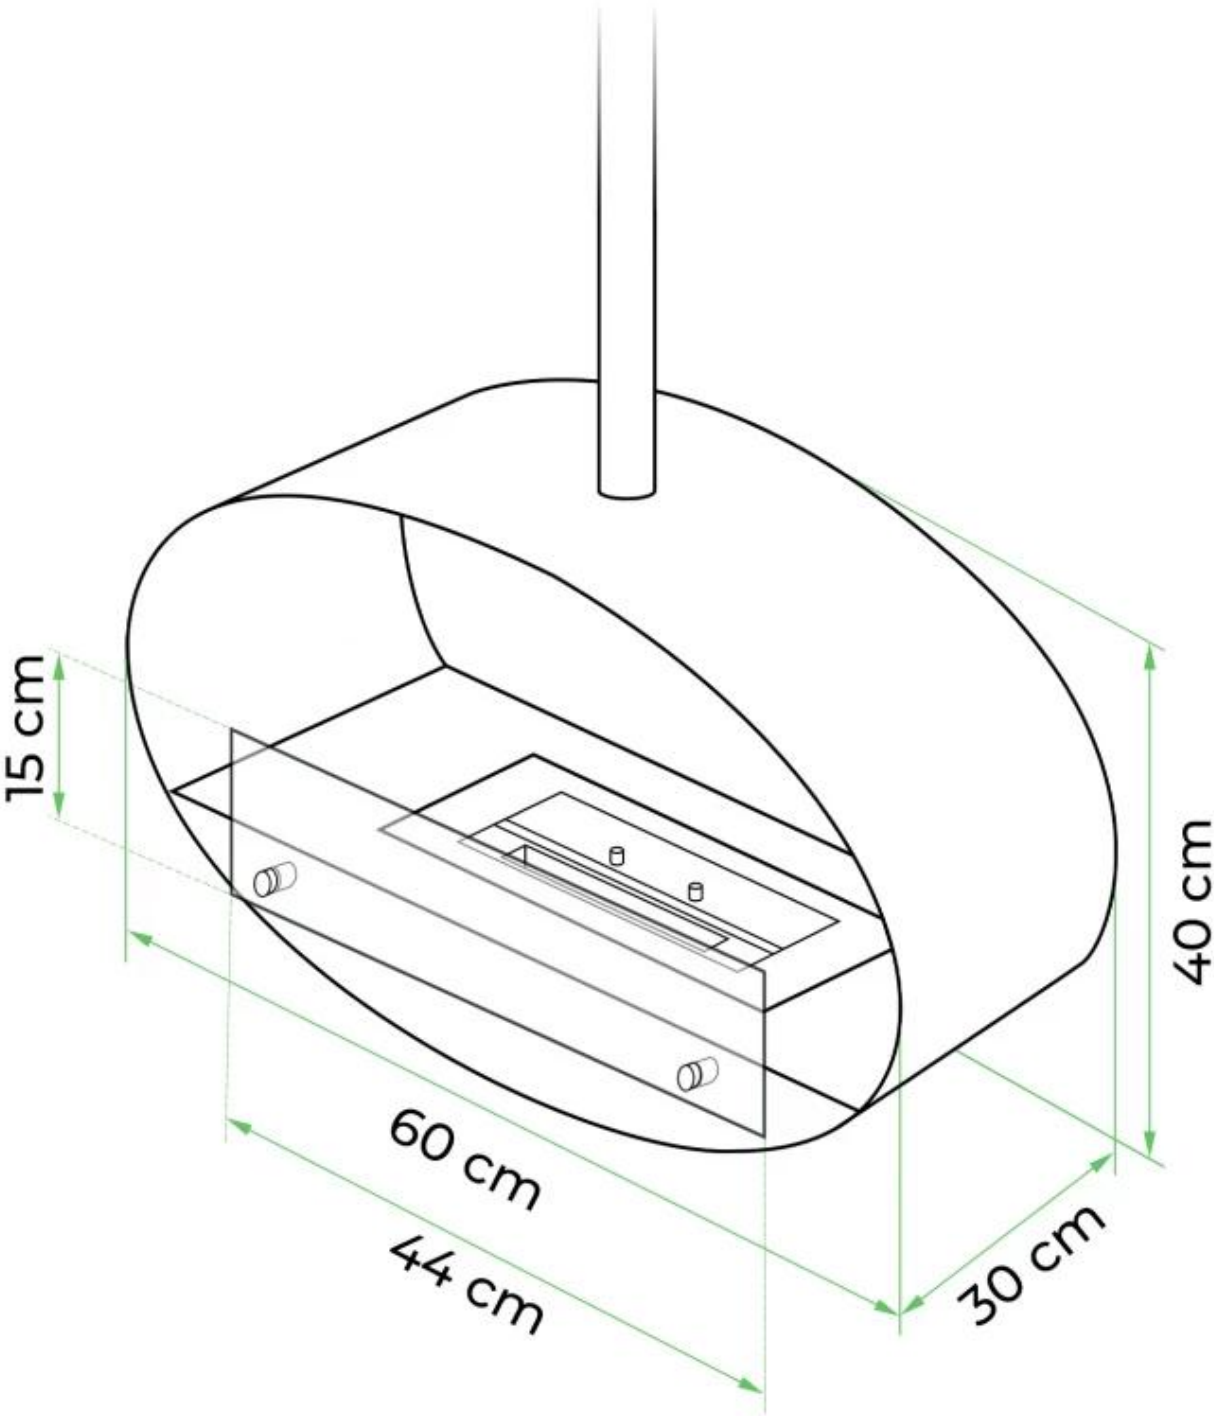

Specifiche principali

Tipo di prodotto	Biocamino sospeso
Marchio	ScandiFlames
Uso	Al chiuso
Garanzia	2 Anni

Dimensioni & Peso

Lunghezza	60 cm
Altezza	140 cm
Profondità	30 cm

Specifiche Tecniche

Dimensioni minime della stanza	45 m ³
Tipo di carburante	Bioetanolo
Tempo di combustione fino a	6 ore
Capacità	1,5 Litro
Potenza (Max)	2,2 kW
Consumo	0,25 l/ore

Specifiche del bruciatore

Fiamme regolabili	Sì
Controllo	Manuale
Lunghezza della fiamma	24 cm
Telecomando	No

Materiale e aspetto

Materiale	Acciaio
Colore	Nero
Vetro incluso	Sì

Dettagli di installazione

Canna fumaria	Non necessaria
Requisiti di alimentazione	No