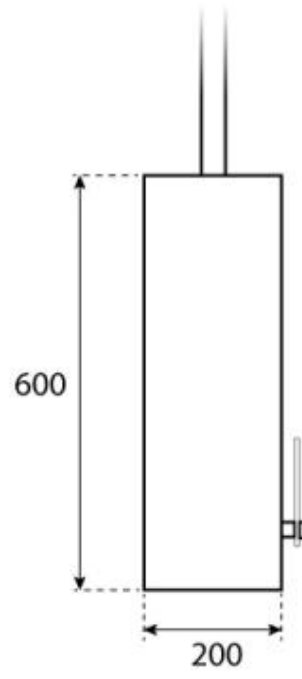

## OTTAWA - BIOCAMINO IN ACCIAIO - 60 CM

BIO-40-104

Caminetto rotondo da soffitto con diametro di 50 cm. Asta a soffitto di 1 metro - è possibile acquistare un'asta a soffitto di lunghezza extra.

#### Dimensioni

|            |        |
|------------|--------|
| Diametro   | 60 cm  |
| Profondità | 20 cm  |
| Lunghezza  | 60 cm  |
| Altezza    | 160 cm |

#### Aspetto esteriore

|               |         |
|---------------|---------|
| Forma         | Rotondo |
| Vetro incluso | Sì      |
| Materiali     | Acciaio |
| Colore        | Acciaio |

CACHFIRES

CACHFIRES