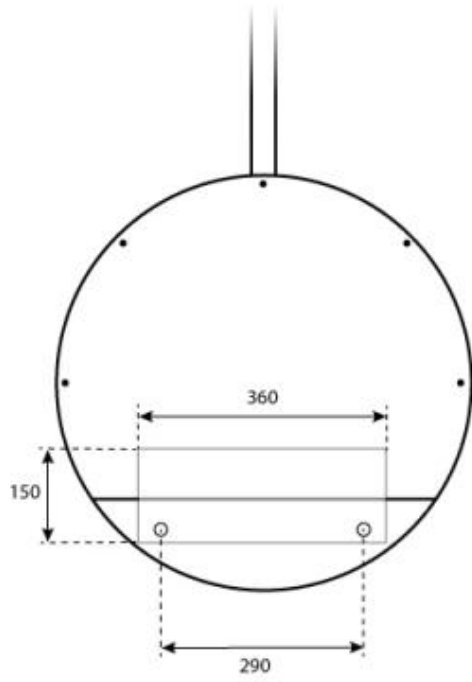

## OTTAWA - BIOCAMINO IN ACCIAIO - 60 CM

BIO-40-104

Caminetto rotondo da soffitto con diametro di 50 cm. Asta a soffitto di 1 metro - è possibile acquistare un'asta a soffitto di lunghezza extra.

#### Dimensioni

|            |        |
|------------|--------|
| Diametro   | 60 cm  |
| Profondità | 20 cm  |
| Lunghezza  | 60 cm  |
| Altezza    | 160 cm |

#### Aspetto esteriore

|               |         |
|---------------|---------|
| Forma         | Rotondo |
| Vetro incluso | Sì      |
| Materiali     | Acciaio |
| Colore        | Acciaio |

CACHFIRES

CACHFIRES