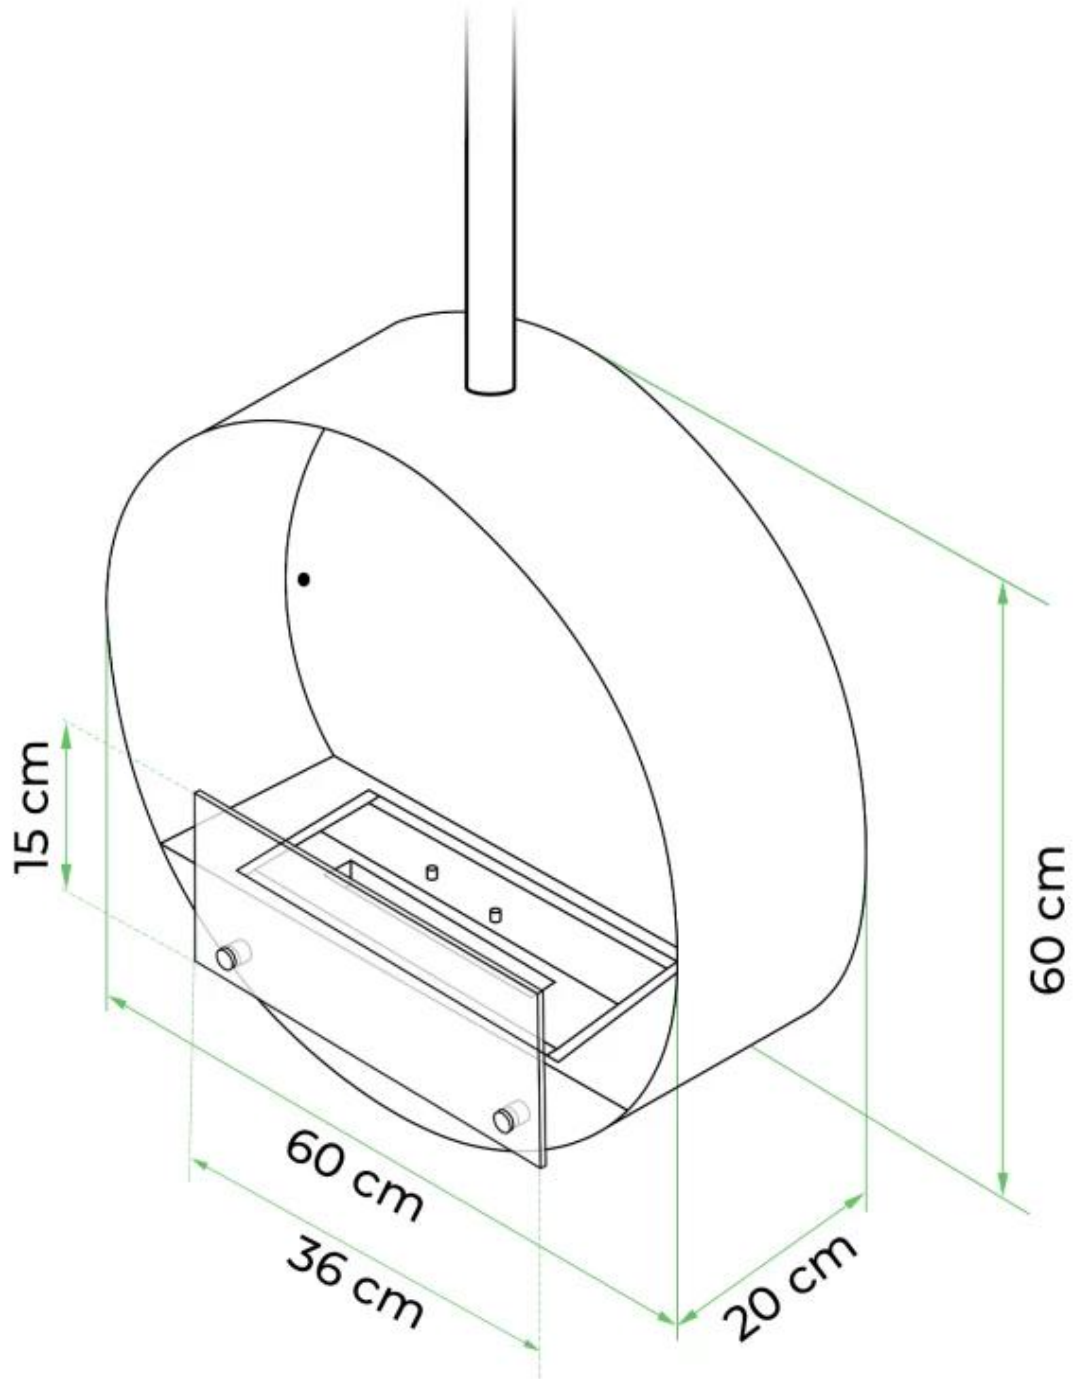

CACHFIRES

OTTAWA - BIOCAMINO IN ACCIAIO - 60 CM

BIO-40-104

Caminetto rotondo da soffitto con diametro di 60 cm. Asta a soffitto di 1 metro - è possibile acquistare un'asta a soffitto di lunghezza extra.

SPECIFICHE TECNICHE

Bruciatore

Autonomia ore	6 ore
Regolabile	Sì
Controllo	Manual
Potenza (Max)	2,2 kW
Capacità	1,5 Litro
Camino	Non richiesto
Telecomando	No
Lunghezza della fiamma	24 cm
Dimensioni minime della camera	45 m ³
Richiede elettricità	No
Carburante	Bioetanolo
Consumo	0,25 l/ore

Modello

Montaggio	Biocamino sospeso
Produttrice	ScandiFlames
Uso	Al chiuso
Garanzia	2 anni

Aspetto esteriore

Materiali	Acciaio
Colore	Acciaio
Forma	Rotondo
Vetro incluso	Sì

Dimensioni

Lunghezza	60 cm
Altezza	160 cm
Profondità	20 cm
Diametro	60 cm