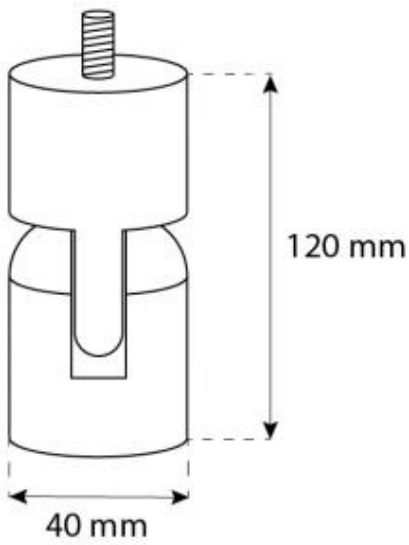

CACHFIRES

OTTAWA - BIOCAMINO IN ACCIAIO - 60 CM

BIO-40-104

Caminetto rotondo da soffitto con diametro di 60 cm. Asta a soffitto di 1 metro - è possibile acquistare un'asta a soffitto di lunghezza extra.

SPECIFICHE TECNICHE

Bruciatore

Autonomia ore	6 ore
Regolabile	Sì
Controllo	Manual
Potenza (Max)	2,2 kW
Capacità	1,5 Litro
Camino	Non richiesto
Telecomando	No
Lunghezza della fiamma	24 cm
Dimensioni minime della camera	45 m ³
Richiede elettricità	No
Carburante	Bioetanolo
Consumo	0,25 l/ore

Modello

Montaggio	Biocamino sospeso
Produttrice	ScandiFlames
Uso	Al chiuso
Garanzia	2 anni

Aspetto esteriore

Materiali	Acciaio
Colore	Acciaio
Forma	Rotondo
Vetro incluso	Sì

Dimensioni

Lunghezza	60 cm
Altezza	160 cm
Profondità	20 cm
Diametro	60 cm