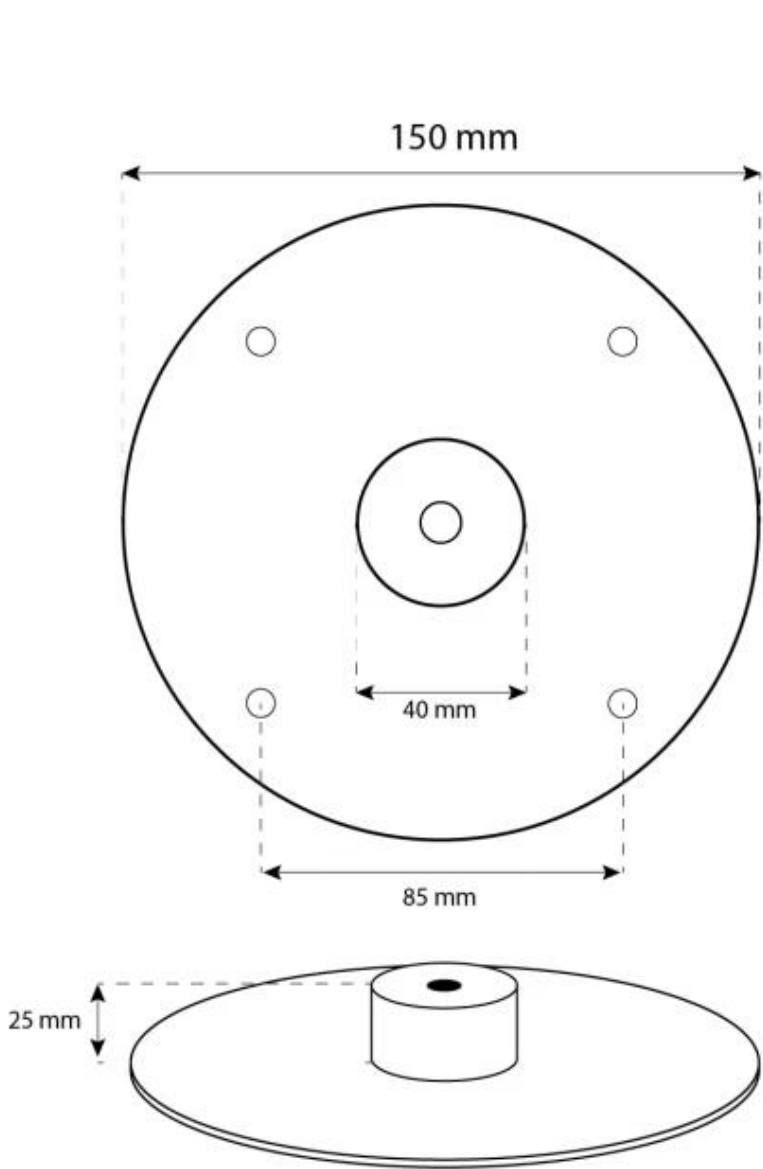

CACHFIRES

OTTAWA - BIOCAMINO IN ACCIAIO - 60 CM

BIO-40-104

Caminetto rotondo da soffitto con diametro di 60 cm. Asta a soffitto di 1 metro - è possibile acquistare un'asta a soffitto di lunghezza extra.

SPECIFICHE TECNICHE

Modello

Montaggio	Biocamino sospeso
Produttrice	ScandiFlames
Uso	Al chiuso
Garanzia	2 anni

Aspetto esteriore

Materiali	Acciaio
Colore	Acciaio
Forma	Rotondo
Vetro incluso	Sì

Dimensioni

Lunghezza	60 cm
Altezza	160 cm
Profondità	20 cm
Diametro	60 cm