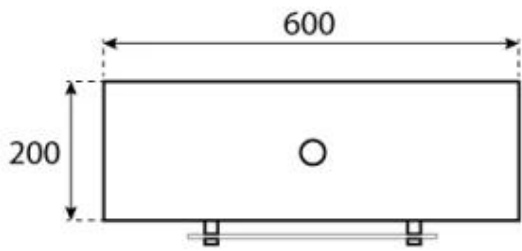

#### Dimensioni

|            |        |
|------------|--------|
| Diametro   | 60 cm  |
| Profondità | 20 cm  |
| Lunghezza  | 60 cm  |
| Altezza    | 160 cm |

#### Aspetto esteriore

|               |         |
|---------------|---------|
| Forma         | Rotondo |
| Vetro incluso | Sì      |
| Materiali     | Acciaio |
| Colore        | Acciaio |

CACHFIRES

CACHFIRES