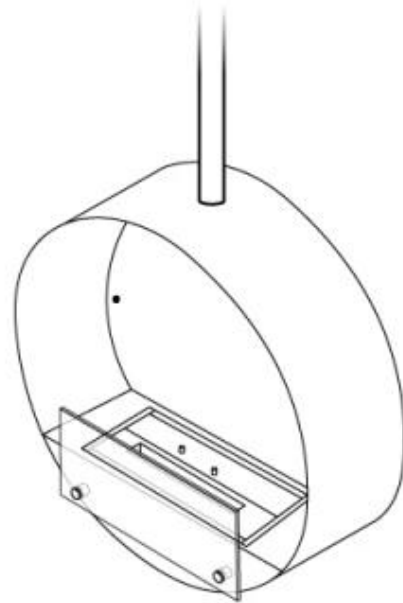

## OTTAWA - BIOCAMINO IN ACCIAIO - 60 CM

BIO-40-104

Caminetto rotondo da soffitto con diametro di 50 cm. Asta a soffitto di 1 metro - è possibile acquistare un'asta a soffitto di lunghezza extra.

#### Dimensioni

|            |        |
|------------|--------|
| Diametro   | 60 cm  |
| Profondità | 20 cm  |
| Lunghezza  | 60 cm  |
| Altezza    | 160 cm |

#### Aspetto esteriore

|               |         |
|---------------|---------|
| Forma         | Rotondo |
| Vetro incluso | Sì      |
| Materiali     | Acciaio |
| Colore        | Acciaio |

CACHFIRES

CACHFIRES