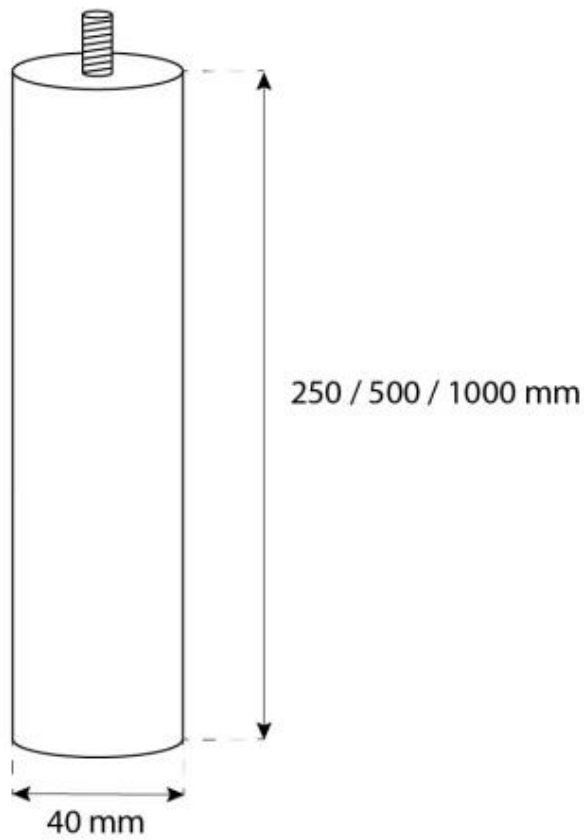

CACHFIRES

OTTAWA - BIOCAMINO IN ACCIAIO - 60 CM

BIO-40-104

Caminetto rotondo da soffitto con diametro di 60 cm. Asta a soffitto di 1 metro - è possibile acquistare un'asta a soffitto di lunghezza extra.

SPECIFICHE TECNICHE

Bruciatore

Autonomia ore	6 ore
Regolabile	Sì
Controllo	Manual
Potenza (Max)	2,2 kW
Capacità	1,5 Litro
Camino	Non richiesto
Telecomando	No
Lunghezza della fiamma	24 cm
Dimensioni minime della camera	45 m ³
Richiede elettricità	No
Carburante	Bioetanolo
Consumo	0,25 l/ore

Modello

Montaggio	Biocamino sospeso
Produttrice	ScandiFlames
Uso	Al chiuso
Garanzia	2 anni

Aspetto esteriore

Materiali	Acciaio
Colore	Acciaio
Forma	Rotondo
Vetro incluso	Sì

Dimensioni

Lunghezza	60 cm
Altezza	160 cm
Profondità	20 cm
Diametro	60 cm