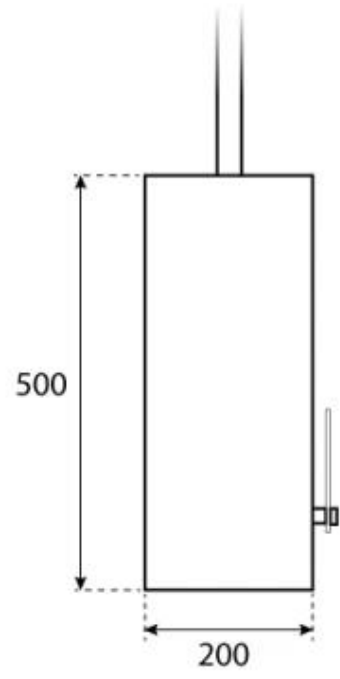

CACHFIRES

OTTAWA - BIOCAMINO IN ACCIAIO - 50 CM

BIO-40-102

Caminetto a bioetanolo rotondo da soffitto con diametro di 50 cm. È inclusa un'asta per montaggio a soffitto di 1 metro, che può essere prolungata aggiungendo ulteriori aste.

SPECIFICHE TECNICHE

Aspetto esteriore

Forma	Rotondo
Vetro incluso	Sì
Materiali	Acciaio
Colore	Acciaio

Bruciatore

Camino	Non richiesto
Telecomando	No
Lunghezza della fiamma	13 cm
Dimensioni minime della camera	40 m ³
Richiede elettricità	No
Autonomia ore	4.5 ore
Regolabile	Sì
Consumo	0,22 l/ore
Controllo	Manual
Potenza (Max)	1,9 kW
Carburante	Bioetanolo
Capacità	1 Litro

Modello

Montaggio	Biocamino sospeso
Garanzia	2 anni
Uso	Al chiuso
Produttrice	ScandiFlames

Dimensioni

Diametro	50 cm
Profondità	20 cm
Lunghezza	50 cm
Altezza	150 cm

CACHFIRES

CACHFIRES