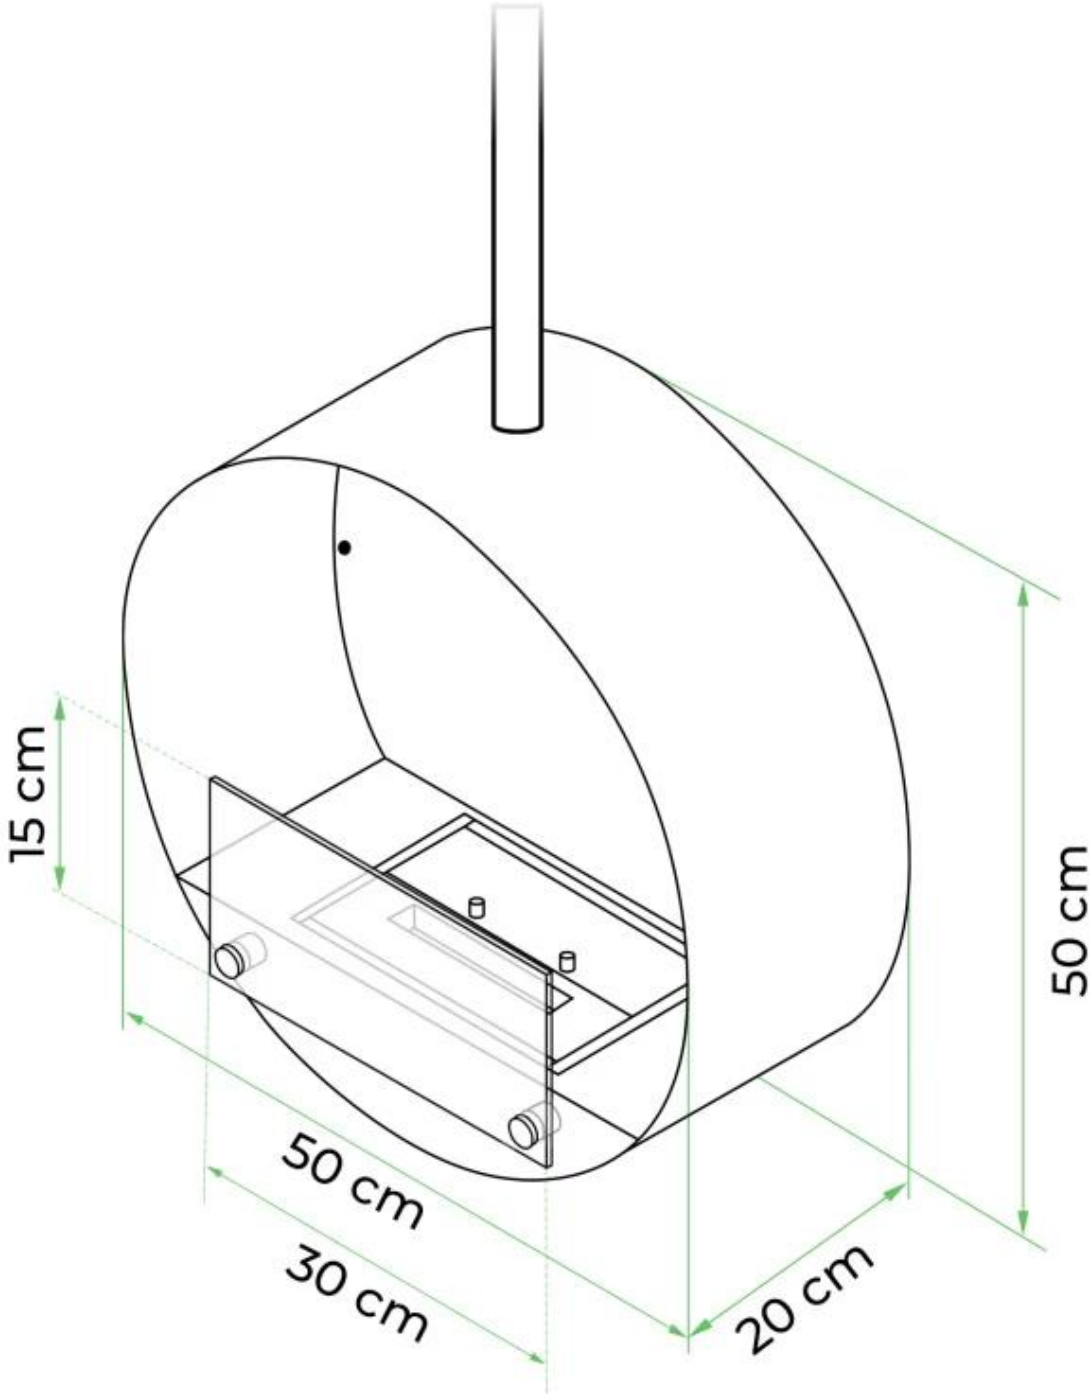

## OTTAWA ACCIAIO - BIOCAMINO SOSPESO - 50 CM

BIO-40-102

Caminetto a bioetanolo rotondo da soffitto con diametro di 50 cm. È inclusa un'asta per montaggio a soffitto di 1 metro, che può essere prolungata aggiungendo ulteriori aste.

#### Dimensioni & Peso

Lunghezza	50 cm
Altezza	150 cm
Profondità	20 cm
Diametro	50 cm
Peso	15 kg

#### Specifiche del bruciatore

Fiamme regolabili	Sì
Controllo	Manuale
Modello di bruciatore	1,0 litri Deluxe
Lunghezza della fiamma	13 cm
Telecomando	No