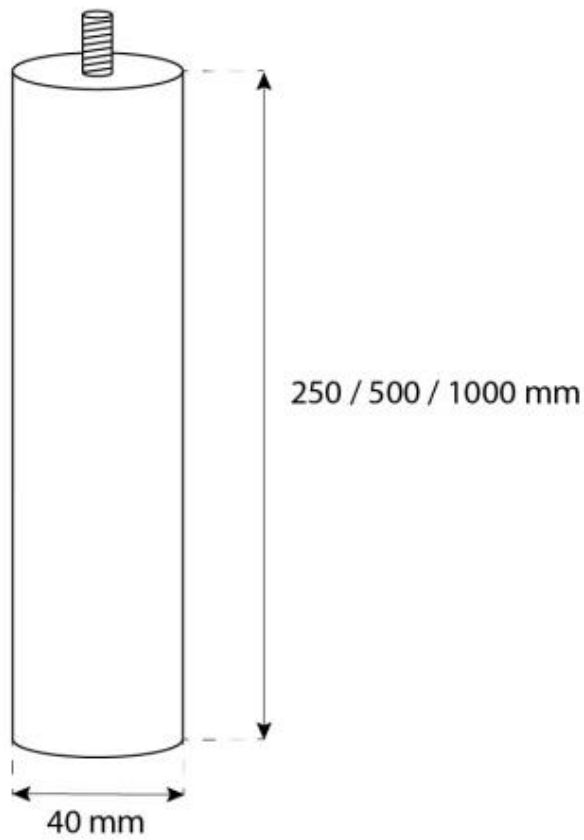

## OTTAWA - BIOCAMINO IN ACCIAIO - 50 CM

BIO-40-102

Caminetto a bioetanolo rotondo da soffitto con diametro di 50 cm. È inclusa un'asta per montaggio a soffitto di 1 metro, che può essere prolungata aggiungendo ulteriori aste.

#### Dimensioni

Lunghezza	50 cm
Altezza	150 cm
Profondità	20 cm
Diametro	50 cm

CACHFIRES

CACHFIRES