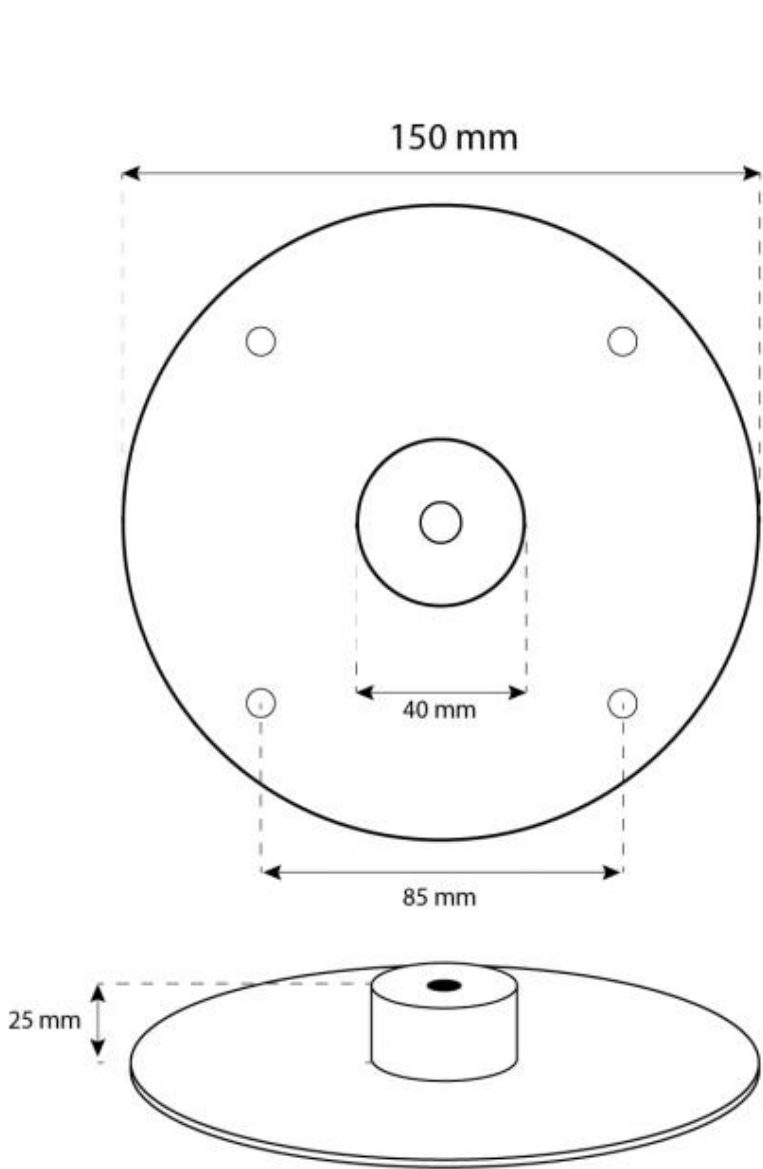

## OTTAWA - BIOCAMINO IN ACCIAIO - 50 CM

BIO-40-102

Caminetto a bioetanolo rotondo da soffitto con diametro di 50 cm. È inclusa un'asta per montaggio a soffitto di 1 metro, che può essere prolungata aggiungendo ulteriori aste.

#### Dimensioni

Lunghezza	50 cm
Altezza	150 cm
Profondità	20 cm
Diametro	50 cm

CACHFIRES

CACHFIRES