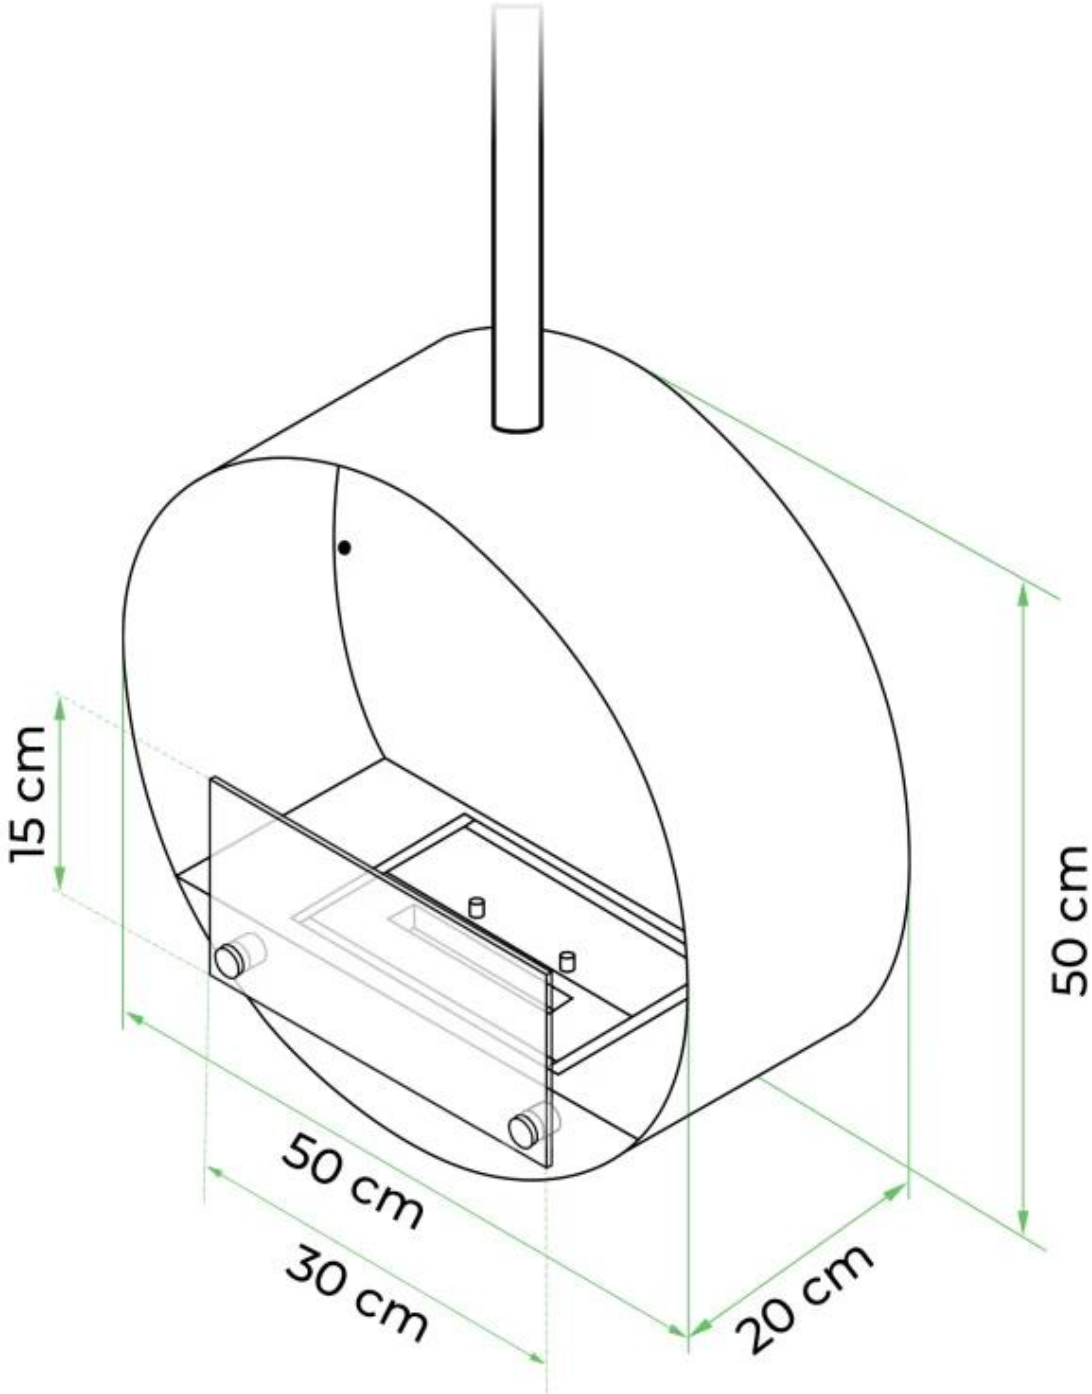

CACHFIRES

OTTAWA - BIOCAMINO IN ACCIAIO - 50 CM

BIO-40-102

Caminetto a bioetanolo rotondo da soffitto con diametro di 50 cm. È inclusa un'asta per montaggio a soffitto di 1 metro, che può essere prolungata aggiungendo ulteriori aste.

SPECIFICHE TECNICHE

Aspetto esteriore

Forma	Rotondo
Vetro incluso	Sì
Materiali	Acciaio
Colore	Acciaio

Bruciatore

Camino	Non richiesto
Telecomando	No
Lunghezza della fiamma	13 cm
Dimensioni minime della camera	40 m ³
Richiede elettricità	No
Autonomia ore	4.5 ore
Regolabile	Sì
Consumo	0,22 l/ore
Controllo	Manual
Potenza (Max)	1,9 kW
Carburante	Bioetanolo
Capacità	1 Litro

Modello

Montaggio	Biocamino sospeso
Garanzia	2 anni
Uso	Al chiuso
Produttrice	ScandiFlames

Dimensioni

Diametro	50 cm
Profondità	20 cm
Lunghezza	50 cm
Altezza	150 cm

CACHFIRES

CACHFIRES