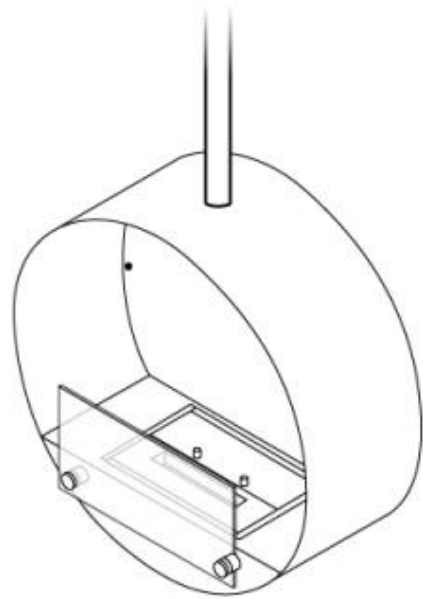

CACHFIRES

OTTAWA - BIOCAMINO IN ACCIAIO - 50 CM

BIO-40-102

Caminetto a bioetanolo rotondo da soffitto con diametro di 50 cm. È inclusa un'asta per montaggio a soffitto di 1 metro, che può essere prolungata aggiungendo ulteriori aste.

SPECIFICHE TECNICHE

Aspetto esteriore

Forma	Rotondo
Vetro incluso	Sì
Materiali	Acciaio
Colore	Acciaio

Bruciatore

Camino	Non richiesto
Telecomando	No
Lunghezza della fiamma	13 cm
Dimensioni minime della camera	40 m ³
Richiede elettricità	No
Autonomia ore	4.5 ore
Regolabile	Sì
Consumo	0,22 l/ore
Controllo	Manual
Potenza (Max)	1,9 kW
Carburante	Bioetanolo
Capacità	1 Litro

Modello

Montaggio	Biocamino sospeso
Garanzia	2 anni
Uso	Al chiuso
Produttrice	ScandiFlames

Dimensioni

Diametro	50 cm
Profondità	20 cm
Lunghezza	50 cm
Altezza	150 cm

CACHFIRES

CACHFIRES