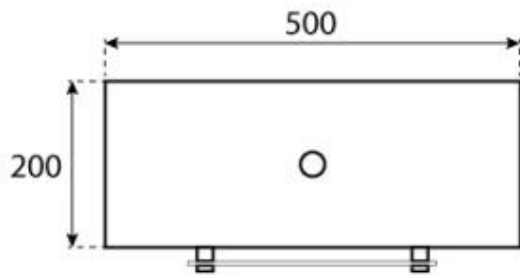

CACHFIRES

OTTAWA - BIOCAMINO IN ACCIAIO - 50 CM

BIO-40-102

Caminetto a bioetanolo rotondo da soffitto con diametro di 50 cm. È inclusa un'asta per montaggio a soffitto di 1 metro, che può essere prolungata aggiungendo ulteriori aste.

SPECIFICHE TECNICHE

Aspetto esteriore

Forma	Rotondo
Vetro incluso	Sì
Materiali	Acciaio
Colore	Acciaio

Bruciatore

Camino	Non richiesto
Telecomando	No
Lunghezza della fiamma	13 cm
Dimensioni minime della camera	40 m ³
Richiede elettricità	No
Autonomia ore	4.5 ore
Regolabile	Sì
Consumo	0,22 l/ore
Controllo	Manual
Potenza (Max)	1,9 kW
Carburante	Bioetanolo
Capacità	1 Litro

Modello

Montaggio	Biocamino sospeso
Garanzia	2 anni
Uso	Al chiuso
Produttrice	ScandiFlames

Dimensioni

Diametro	50 cm
Profondità	20 cm
Lunghezza	50 cm
Altezza	150 cm

CACHFIRES

CACHFIRES