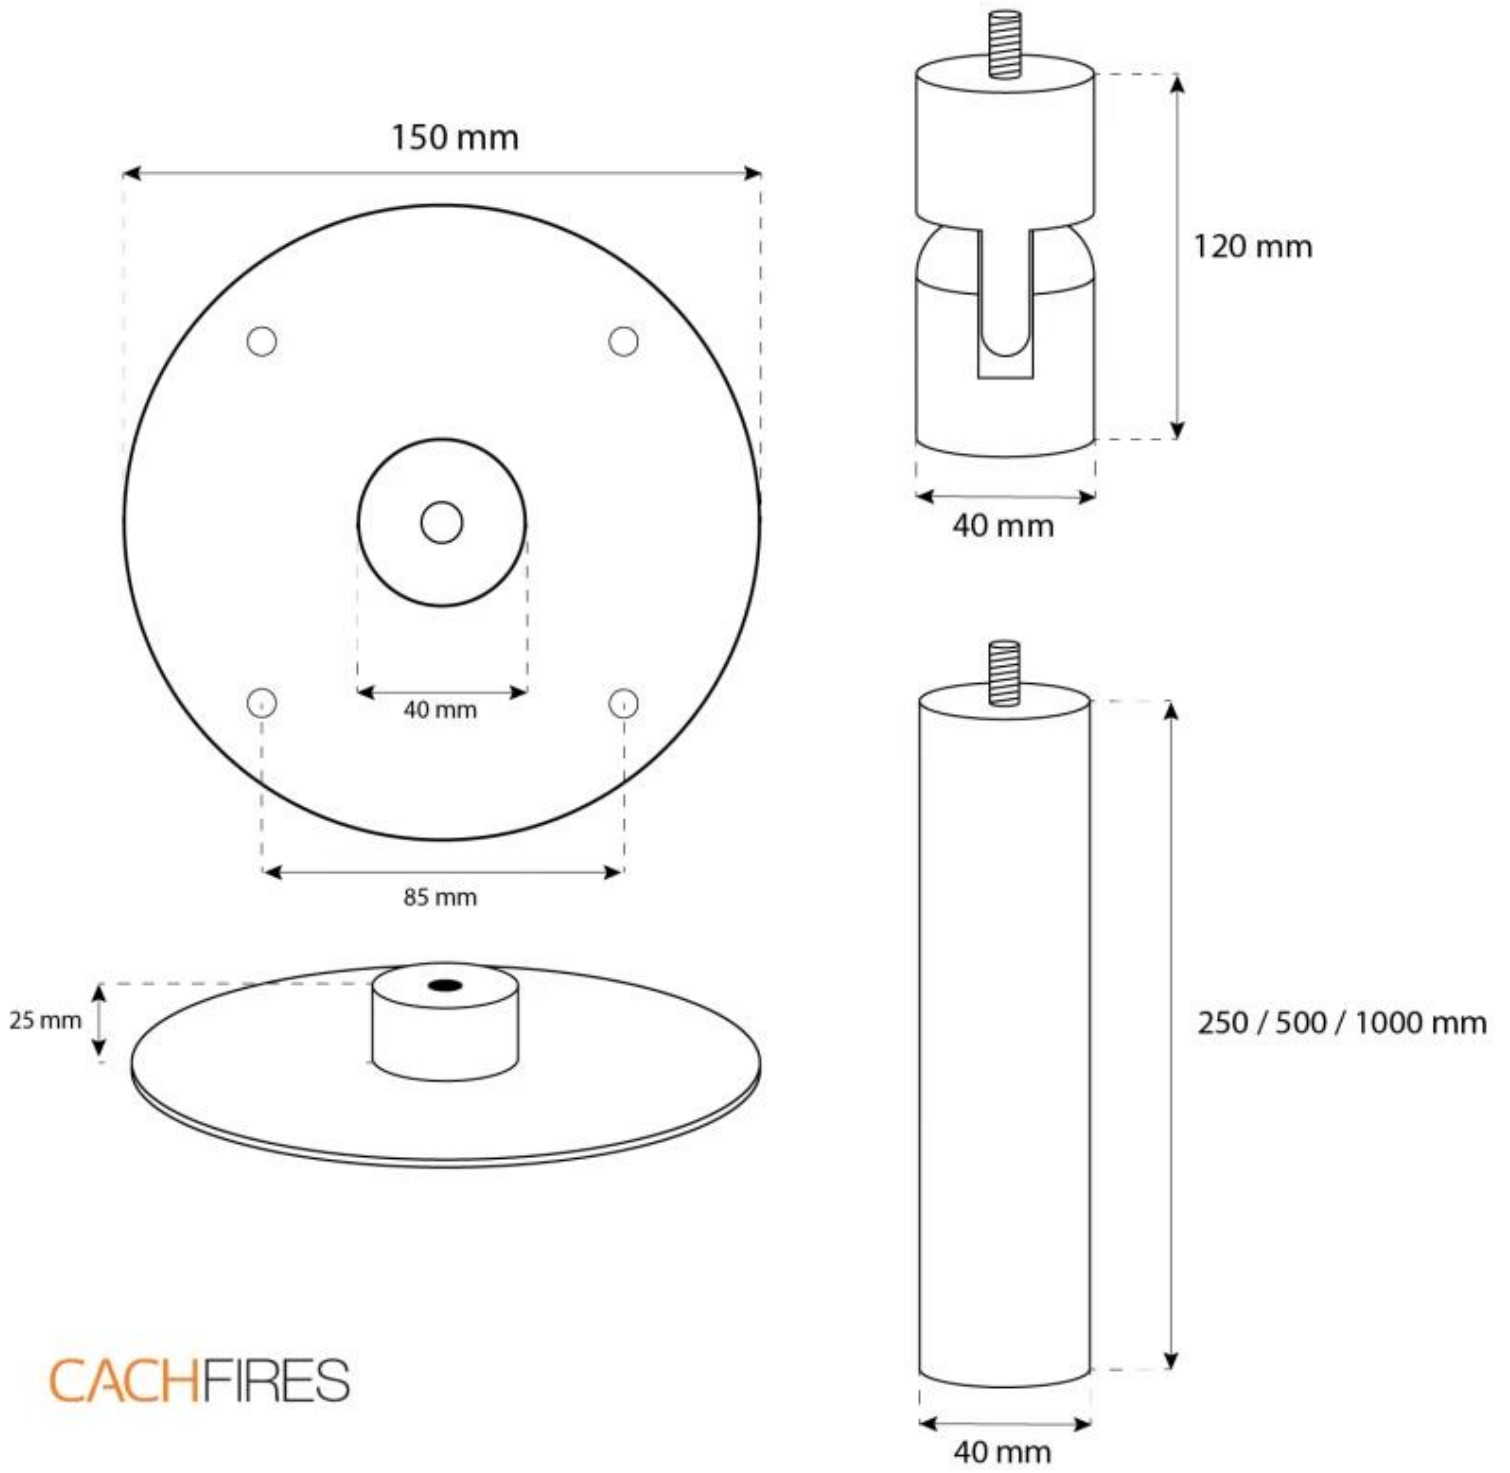

CACHFIRES

OTTAWA - BIOCAMINO IN ACCIAIO - 50 CM

BIO-40-102

Caminetto a bioetanolo rotondo da soffitto con diametro di 50 cm. È inclusa un'asta per montaggio a soffitto di 1 metro, che può essere prolungata aggiungendo ulteriori aste.

SPECIFICHE TECNICHE

Aspetto esteriore

Forma	Rotondo
Vetro incluso	Sì
Materiali	Acciaio
Colore	Acciaio

Bruciatore

Camino	Non richiesto
Telecomando	No
Lunghezza della fiamma	13 cm
Dimensioni minime della camera	40 m ³
Richiede elettricità	No
Autonomia ore	4.5 ore
Regolabile	Sì
Consumo	0,22 l/ore
Controllo	Manual
Potenza (Max)	1,9 kW
Carburante	Bioetanolo
Capacità	1 Litro

Modello

Montaggio	Biocamino sospeso
Garanzia	2 anni
Uso	Al chiuso
Produttrice	ScandiFlames

Dimensioni

Diametro	50 cm
Profondità	20 cm
Lunghezza	50 cm
Altezza	150 cm

CACHFIRES

CACHFIRES