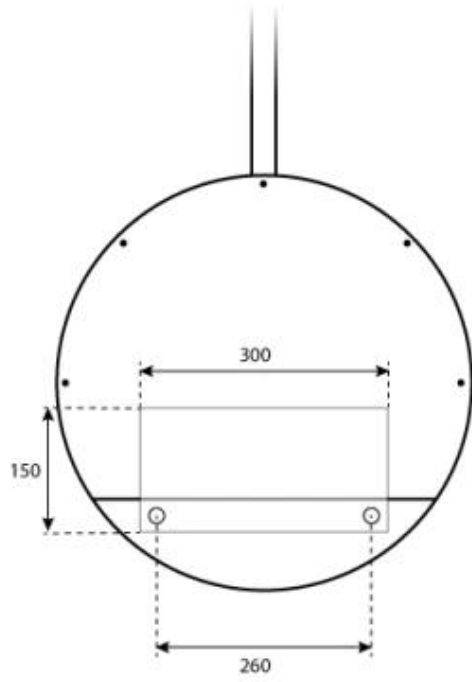

CACHFIRES

OTTAWA - BIOCAMINO IN ACCIAIO - 50 CM

BIO-40-102

Caminetto a bioetanolo rotondo da soffitto con diametro di 50 cm. È inclusa un'asta per montaggio a soffitto di 1 metro, che può essere prolungata aggiungendo ulteriori aste.

SPECIFICHE TECNICHE

Aspetto esteriore

Forma	Rotondo
Vetro incluso	Sì
Materiali	Acciaio
Colore	Acciaio

Bruciatore

Camino	Non richiesto
Telecomando	No
Lunghezza della fiamma	13 cm
Dimensioni minime della camera	40 m ³
Richiede elettricità	No
Autonomia ore	4.5 ore
Regolabile	Sì
Consumo	0,22 l/ore
Controllo	Manual
Potenza (Max)	1,9 kW
Carburante	Bioetanolo
Capacità	1 Litro

Modello

Montaggio	Biocamino sospeso
Garanzia	2 anni
Uso	Al chiuso
Produttrice	ScandiFlames

Dimensioni

Diametro	50 cm
Profondità	20 cm
Lunghezza	50 cm
Altezza	150 cm

CACHFIRES

CACHFIRES