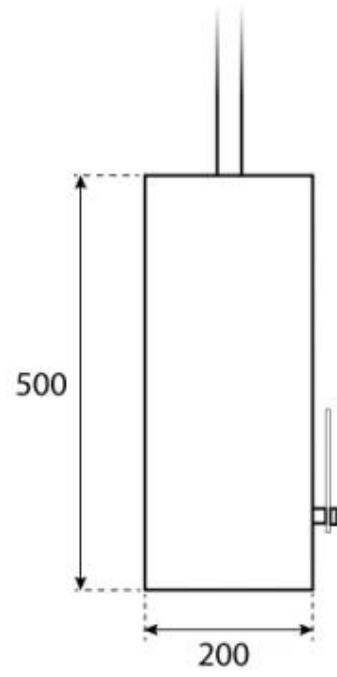

## OTTAWA - BIOCAMINO IN ACCIAIO - 50 CM

BIO-40-102

Caminetto a bioetanolo rotondo da soffitto con diametro di 50 cm. È inclusa un'asta per montaggio a soffitto di 1 metro, che può essere prolungata aggiungendo ulteriori aste.

#### Dimensioni

Lunghezza	50 cm
Altezza	150 cm
Profondità	20 cm
Diametro	50 cm

CACHFIRES

CACHFIRES