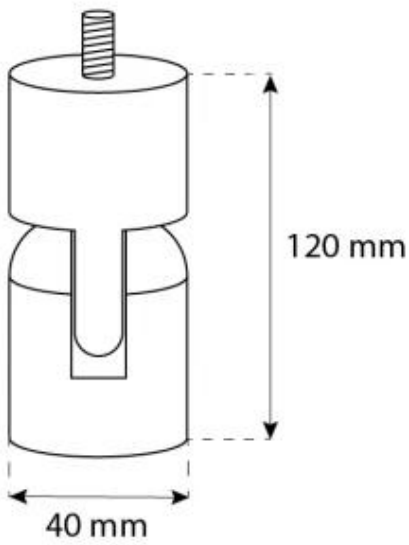

## OTTAWA - BIOCAMINO IN ACCIAIO - 50 CM

BIO-40-102

Caminetto a bioetanolo rotondo da soffitto con diametro di 50 cm. È inclusa un'asta per montaggio a soffitto di 1 metro, che può essere prolungata aggiungendo ulteriori aste.

#### Dimensioni

Lunghezza	50 cm
Altezza	150 cm
Profondità	20 cm
Diametro	50 cm

CACHFIRES

CACHFIRES