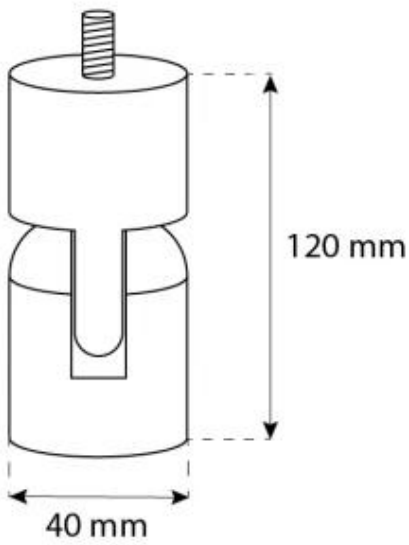

#### Dimensioni & Peso

Lunghezza	50 cm
Altezza	150 cm
Profondità	20 cm
Diametro	50 cm
Peso	15 kg

#### Specifiche del bruciatore

Fiamme regolabili	Sì
Controllo	Manuale
Modello di bruciatore	1,0 litri Deluxe
Lunghezza della fiamma	13 cm
Telecomando	No

#### Materiale e aspetto

Materiale	Acciaio
Colore	Acciaio
Forma	Rotondo
Vetro incluso	Sì