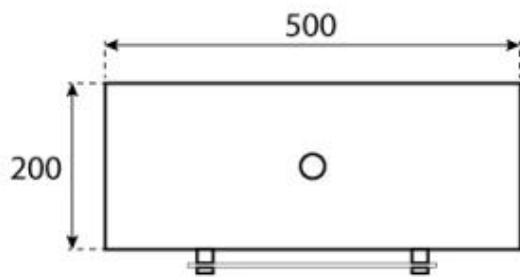

#### Dimensioni

Lunghezza	50 cm
Altezza	150 cm
Profondità	20 cm
Diametro	50 cm

CACHFIRES

CACHFIRES