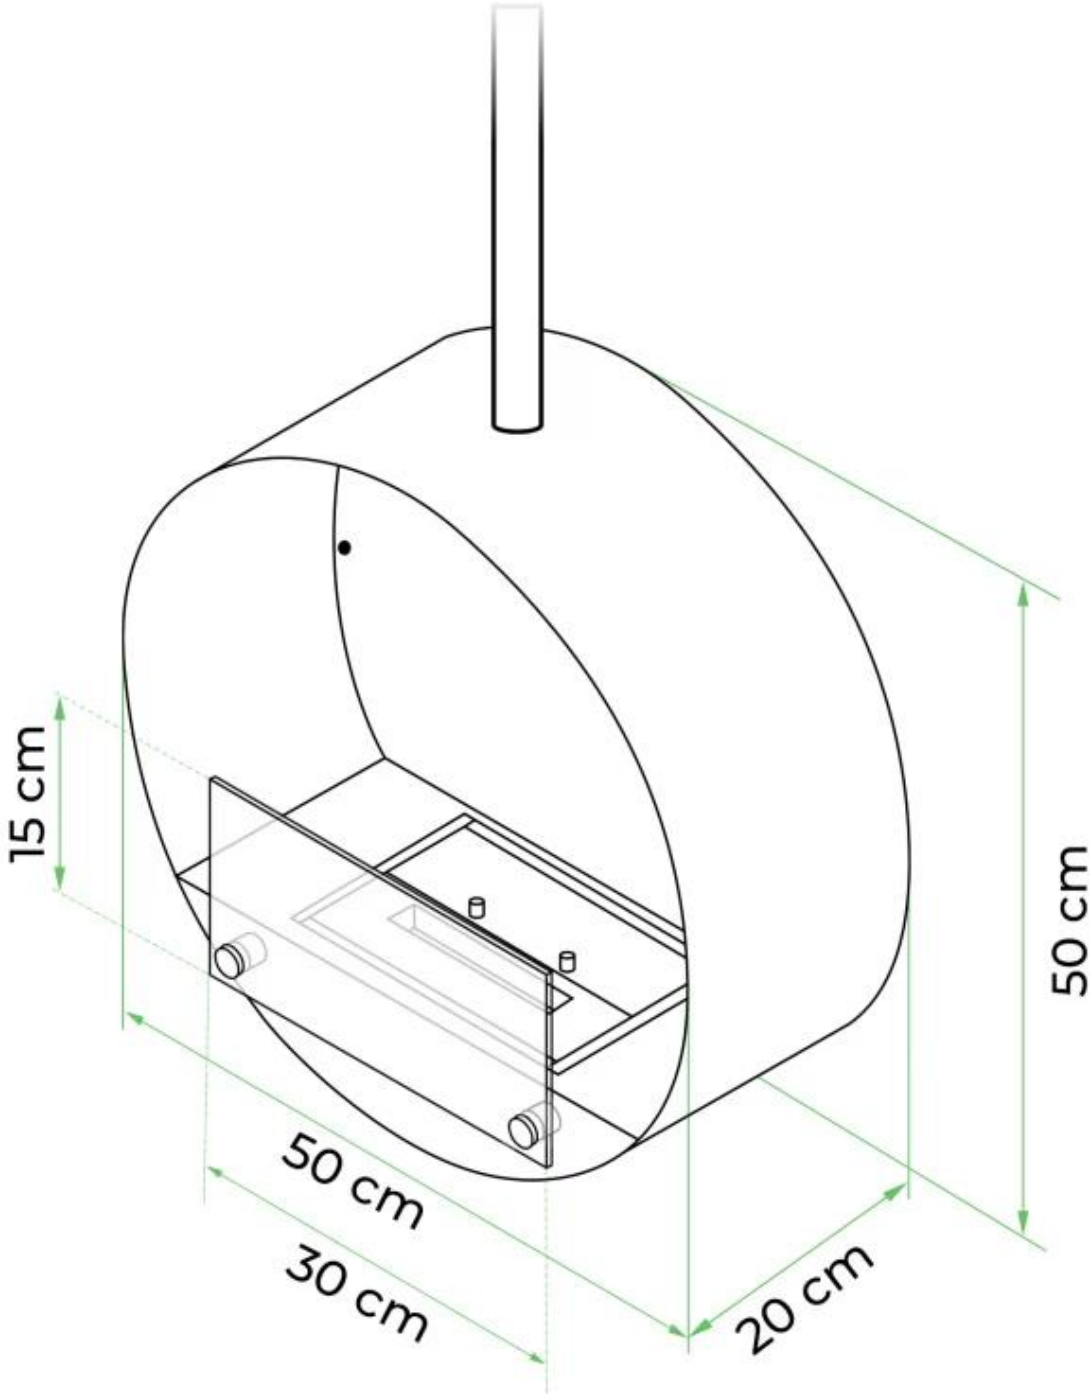

## OTTAWA - BIOCAMINO IN ACCIAIO - 50 CM

BIO-40-102

Caminetto a bioetanolo rotondo da soffitto con diametro di 50 cm. È inclusa un'asta per montaggio a soffitto di 1 metro, che può essere prolungata aggiungendo ulteriori aste.

#### Dimensioni

Lunghezza	50 cm
Altezza	150 cm
Profondità	20 cm
Diametro	50 cm

CACHFIRES

CACHFIRES