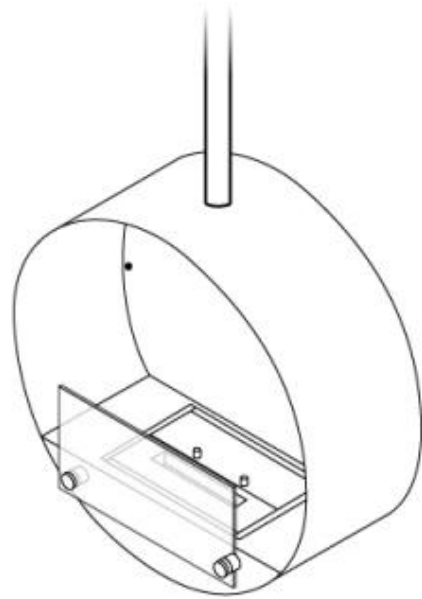

#### Dimensioni

Lunghezza	50 cm
Altezza	150 cm
Profondità	20 cm
Diametro	50 cm

CACHFIRES

CACHFIRES