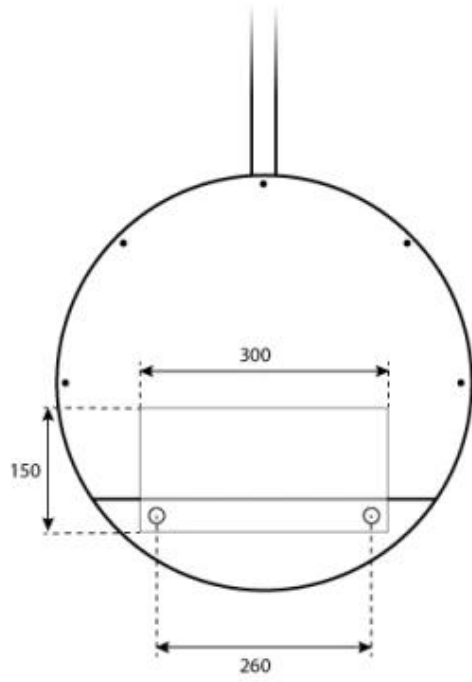

#### Dimensioni

Lunghezza	50 cm
Altezza	150 cm
Profondità	20 cm
Diametro	50 cm

CACHFIRES

CACHFIRES