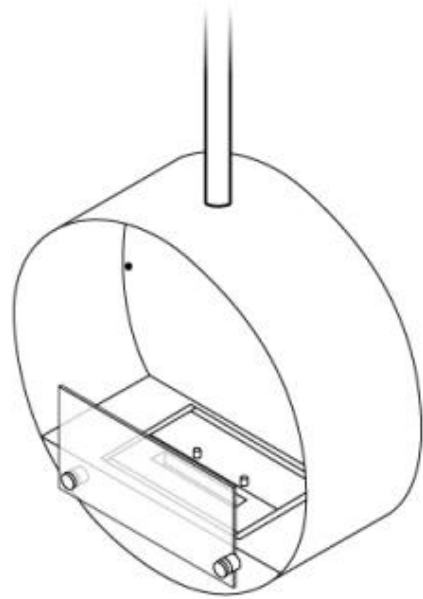

#### Dimensioni & Peso

Lunghezza	50 cm
Altezza	150 cm
Profondità	20 cm
Diametro	50 cm
Peso	15 kg

#### Dettagli di installazione

Canna fumaria	Non necessaria
Requisiti di alimentazione	No

CACHFIRES

CACHFIRES