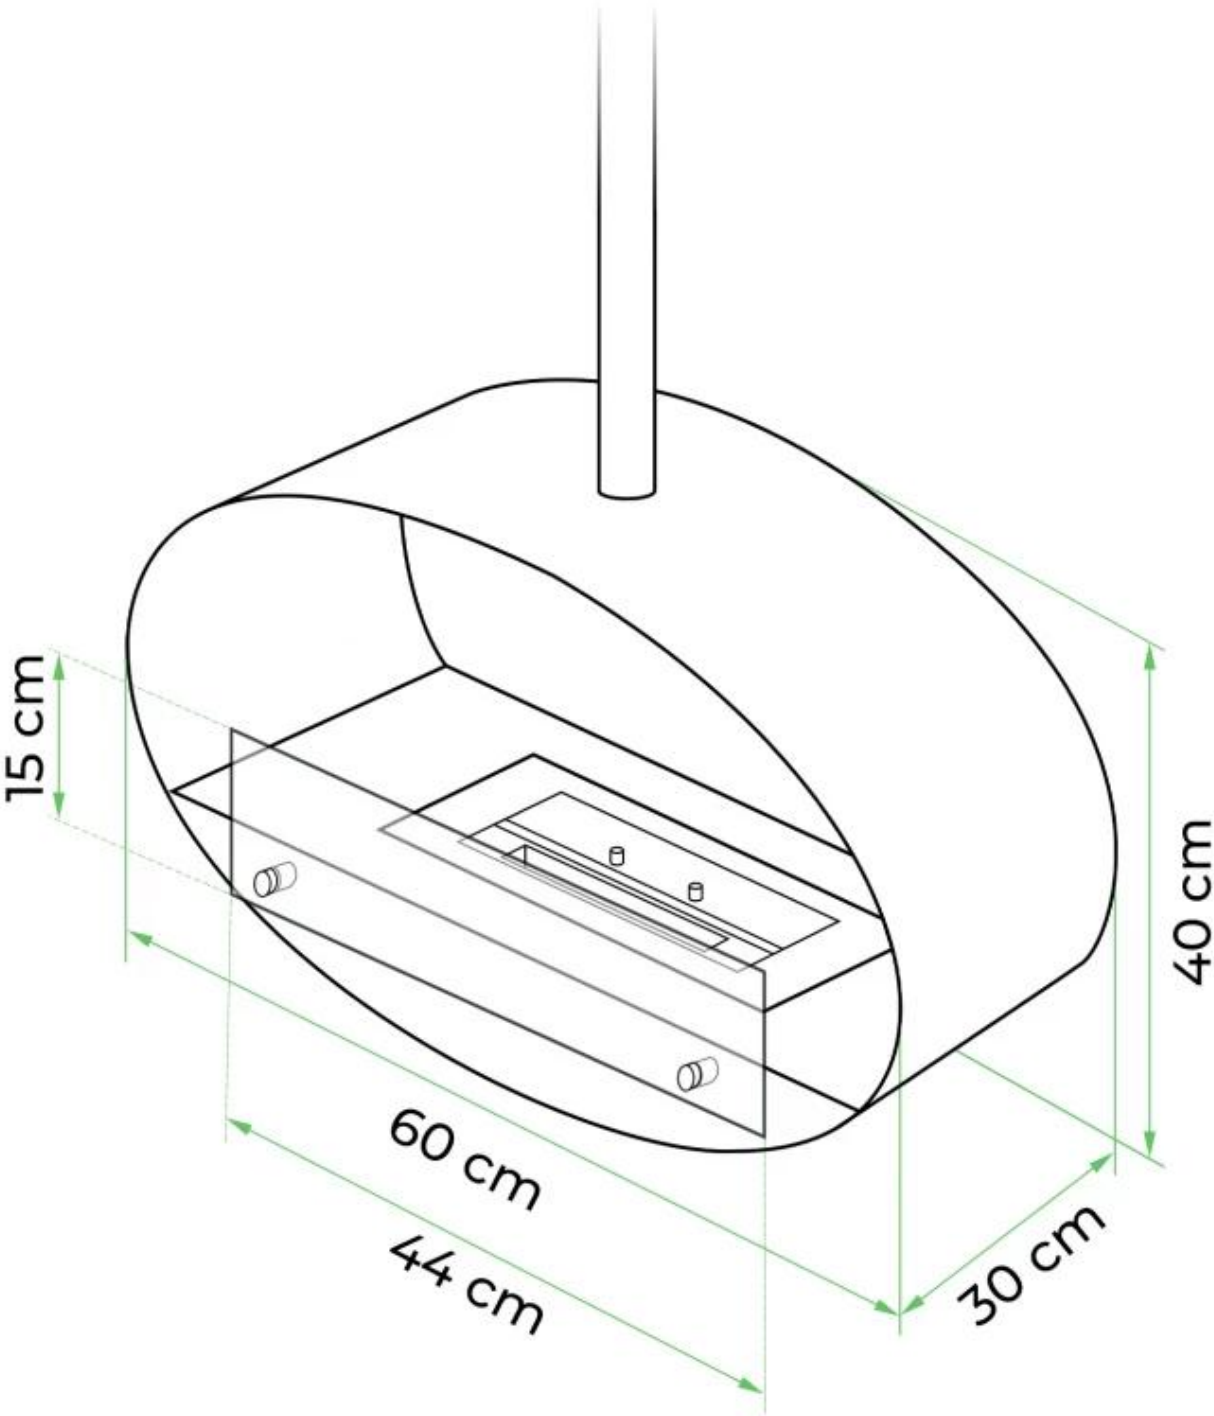

CACHFIRES

HALIFAX - BIOCAMINO IN ACCIAIO - 60 CM

BIO-40-106

Biocamino ovale montato a soffitto con un'ampiezza di 60 cm. Asta a soffitto di 1 metro con possibilità di lunghezza extra. Tempo di combustione fino a 6 ore.

SPECIFICHE TECNICHE

Bruciatore

Potenza (Max)	2,2 kW
Capacità	1,5 Litro
Camino	Non richiesto
Telecomando	No
Lunghezza della fiamma	24 cm
Dimensioni minime della camera	45 m ³
Richiede elettricità	Sì
Autonomia ore	6 ore
Regolabile	Sì
Controllo	Manual
Carburante	Bioetanolo
Consumo	0,25 l/ore

Aspetto esteriore

Materiali	Acciaio
Colore	Acciaio
Vetro incluso	Sì

Modello

Montaggio	Biocamino sospeso
Produttrice	ScandiFlames
Uso	Al chiuso
Garanzia	2 anni

Dimensioni

Lunghezza	60 cm
Altezza	140 cm
Profondità	30 cm