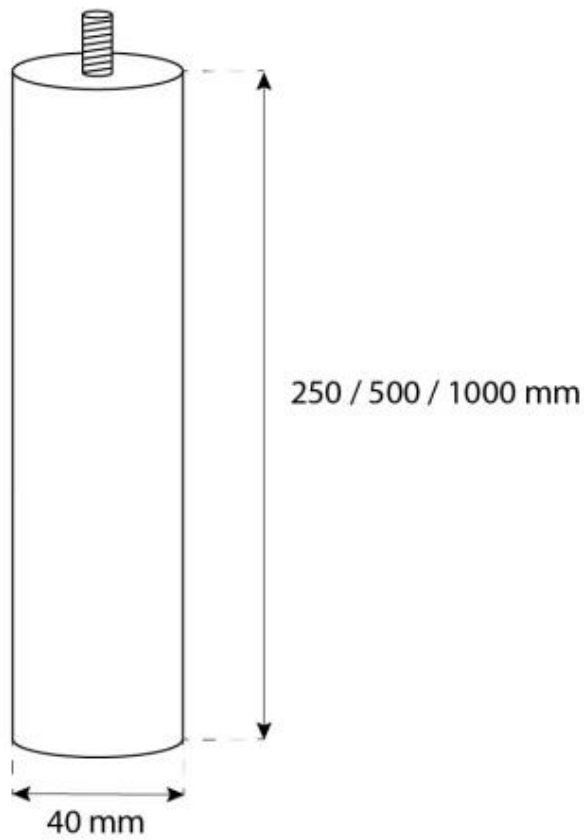

CACHFIRES

HALIFAX - BIOCAMINO IN ACCIAIO - 60 CM

BIO-40-106

Biocamino ovale montato a soffitto con un'ampiezza di 60 cm. Asta a soffitto di 1 metro con possibilità di lunghezza extra. Tempo di combustione fino a 6 ore.

SPECIFICHE TECNICHE

Bruciatore

Potenza (Max)	2,2 kW
Capacità	1,5 Litro
Camino	Non richiesto
Telecomando	No
Lunghezza della fiamma	24 cm
Dimensioni minime della camera	45 m ³
Richiede elettricità	Sì
Autonomia ore	6 ore
Regolabile	Sì
Controllo	Manual
Carburante	Bioetanolo
Consumo	0,25 l/ore

Aspetto esteriore

Materiali	Acciaio
Colore	Acciaio
Vetro incluso	Sì

Modello

Montaggio	Biocamino sospeso
Produttrice	ScandiFlames
Uso	Al chiuso
Garanzia	2 anni

Dimensioni

Lunghezza	60 cm
Altezza	140 cm
Profondità	30 cm