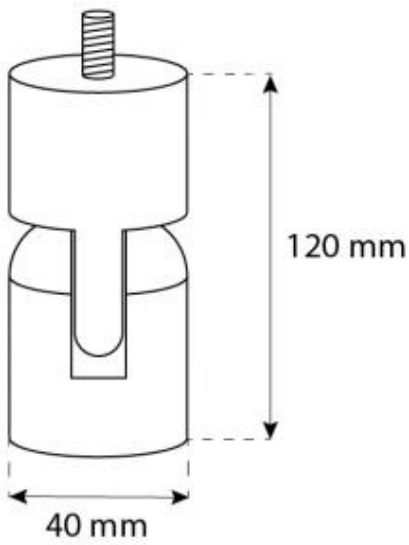

CACHFIRES

HALIFAX - BIOCAMINO IN ACCIAIO - 60 CM

BIO-40-106

Biocamino ovale montato a soffitto con un'ampiezza di 60 cm. Asta a soffitto di 1 metro con possibilità di lunghezza extra. Tempo di combustione fino a 6 ore.

SPECIFICHE TECNICHE

Bruciatore

Potenza (Max)	2,2 kW
Capacità	1,5 Litro
Camino	Non richiesto
Telecomando	No
Lunghezza della fiamma	24 cm
Dimensioni minime della camera	45 m ³
Richiede elettricità	Sì
Autonomia ore	6 ore
Regolabile	Sì
Controllo	Manual
Carburante	Bioetanolo
Consumo	0,25 l/ore

Aspetto esteriore

Materiali	Acciaio
Colore	Acciaio
Vetro incluso	Sì

Modello

Montaggio	Biocamino sospeso
Produttrice	ScandiFlames
Uso	Al chiuso
Garanzia	2 anni

Dimensioni

Lunghezza	60 cm
Altezza	140 cm
Profondità	30 cm