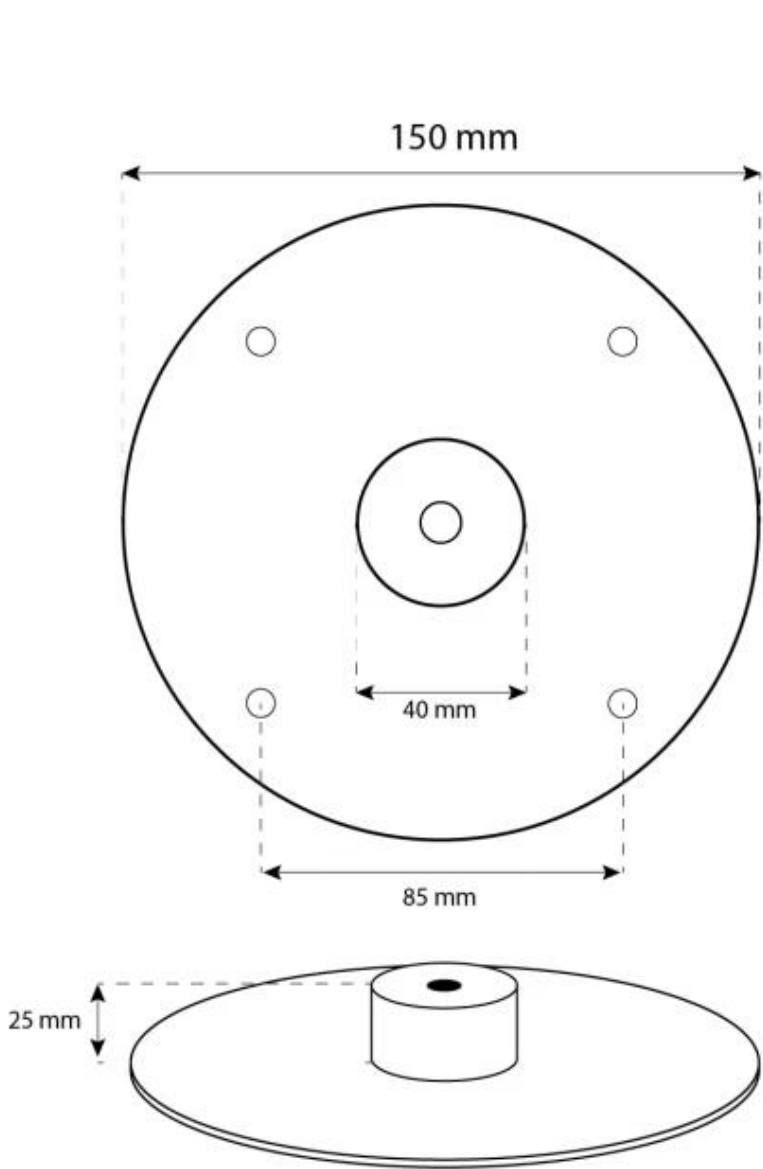

CACHFIRES

HALIFAX - BIOCAMINO IN ACCIAIO - 60 CM

BIO-40-106

Biocamino ovale montato a soffitto con un'ampiezza di 60 cm. Asta a soffitto di 1 metro con possibilità di lunghezza extra. Tempo di combustione fino a 6 ore.

SPECIFICHE TECNICHE

Bruciatore

Potenza (Max)	2,2 kW
Capacità	1,5 Litro
Camino	Non richiesto
Telecomando	No
Lunghezza della fiamma	24 cm
Dimensioni minime della camera	45 m ³
Richiede elettricità	Sì
Autonomia ore	6 ore
Regolabile	Sì
Controllo	Manual
Carburante	Bioetanolo
Consumo	0,25 l/ore

Aspetto esteriore

Materiali	Acciaio
Colore	Acciaio
Vetro incluso	Sì

Modello

Montaggio	Biocamino sospeso
Produttrice	ScandiFlames
Uso	Al chiuso
Garanzia	2 anni

Dimensioni

Lunghezza	60 cm
Altezza	140 cm
Profondità	30 cm