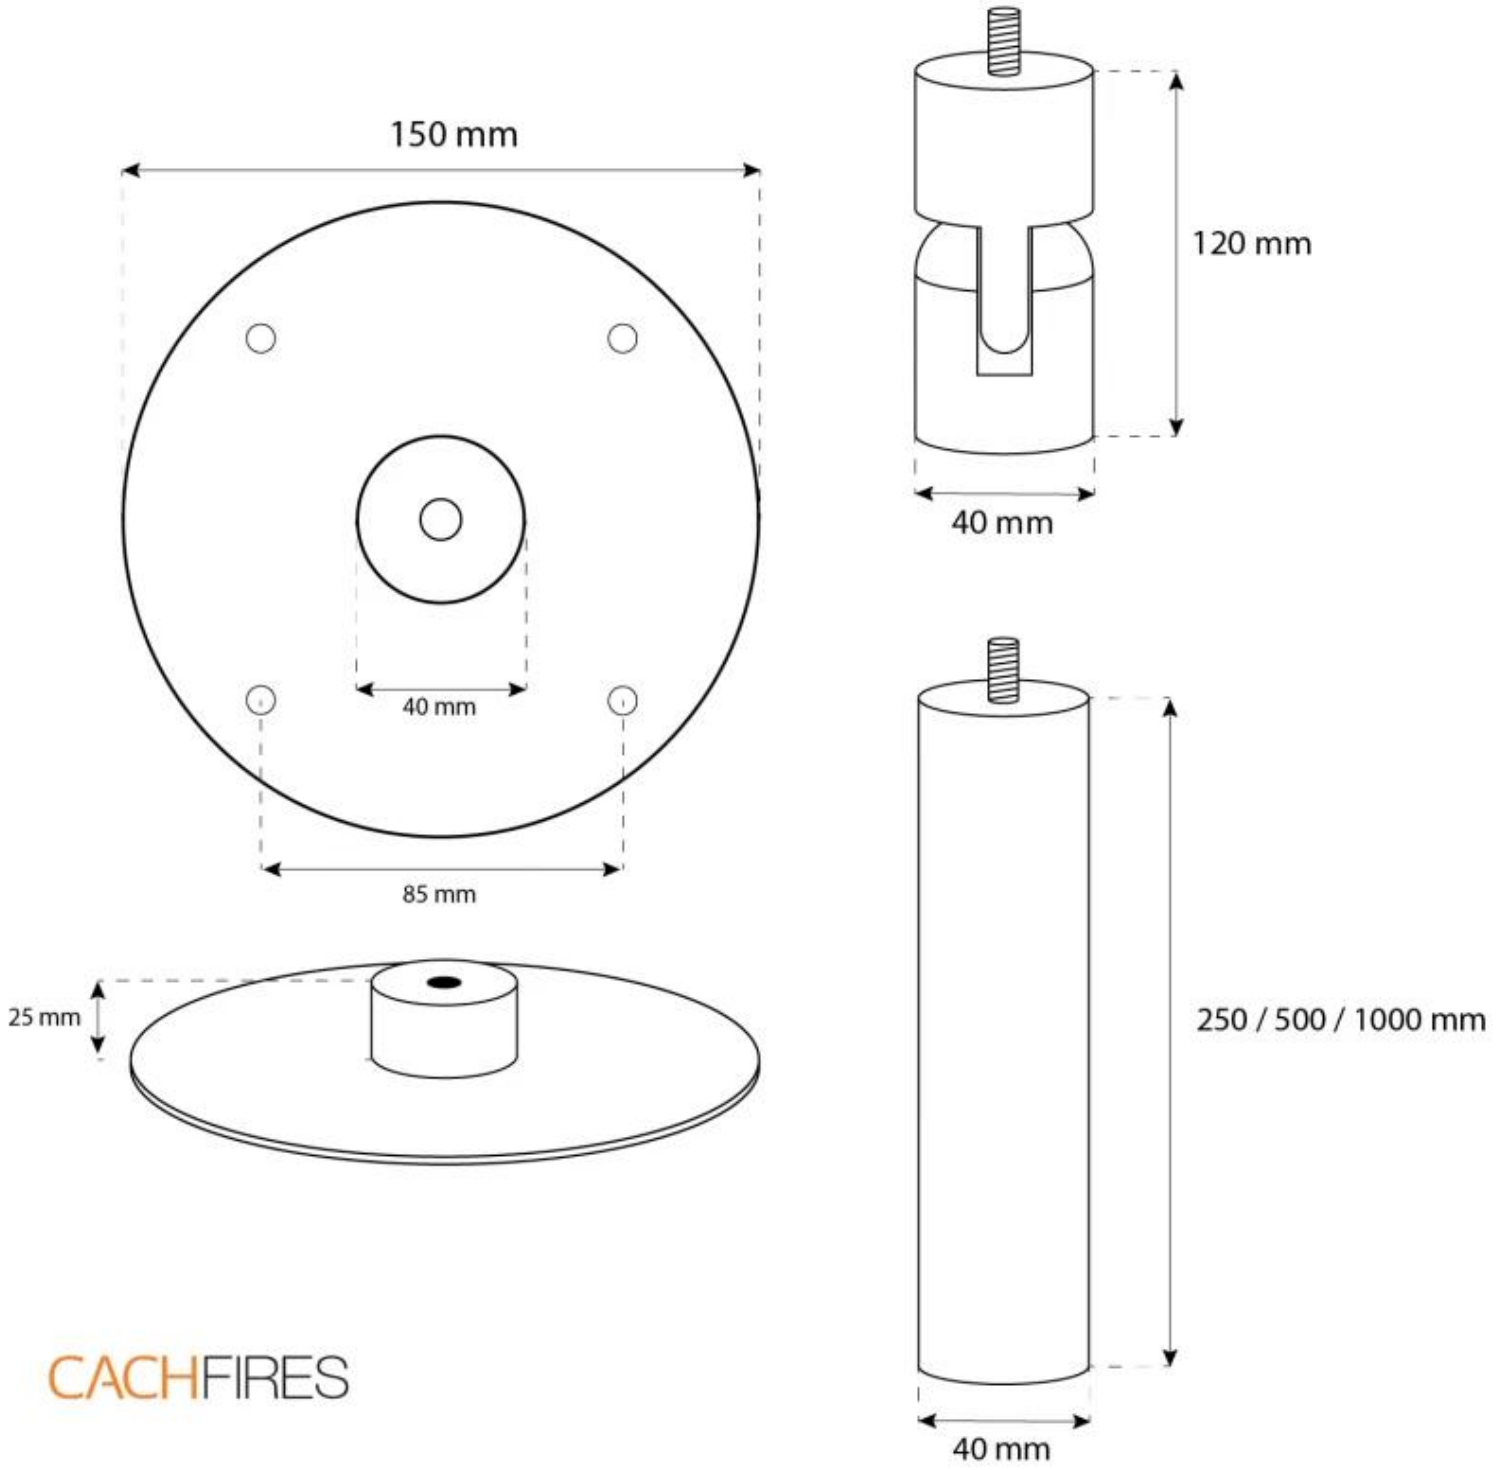

CACHFIRES

HALIFAX - BIOCAMINO IN ACCIAIO - 80 CM

BIO-40-108

Biocamino da soffitto ovale con un'ampiezza di 80 cm. Asta da un metro dal pavimento inclusa, con possibilità di aumentare la lunghezza. Tempo di combustione fino a 7 ore.

SPECIFICHE TECNICHE

Bruciatore

Richiede elettricità	No
Autonomia ore	7 ore
Regolabile	Sì
Controllo	Manual
Potenza (Max)	2 kW
Capacità	2 Litro
Camino	Non richiesto
Telecomando	No
Lunghezza della fiamma	21 cm
Dimensioni minime della camera	45 m ³
Carburante	Bioetanololo
Consumo	0,3 l/ore

Modello

Montaggio	Biocamino sospeso
Produttrice	ScandiFlames
Uso	Al chiuso
Garanzia	2 anni

Aspetto esteriore

Materiali	Acciaio
Colore	Acciaio
Vetro incluso	Sì

Dimensioni

Lunghezza	80 cm
Altezza	160 cm
Profondità	30 cm