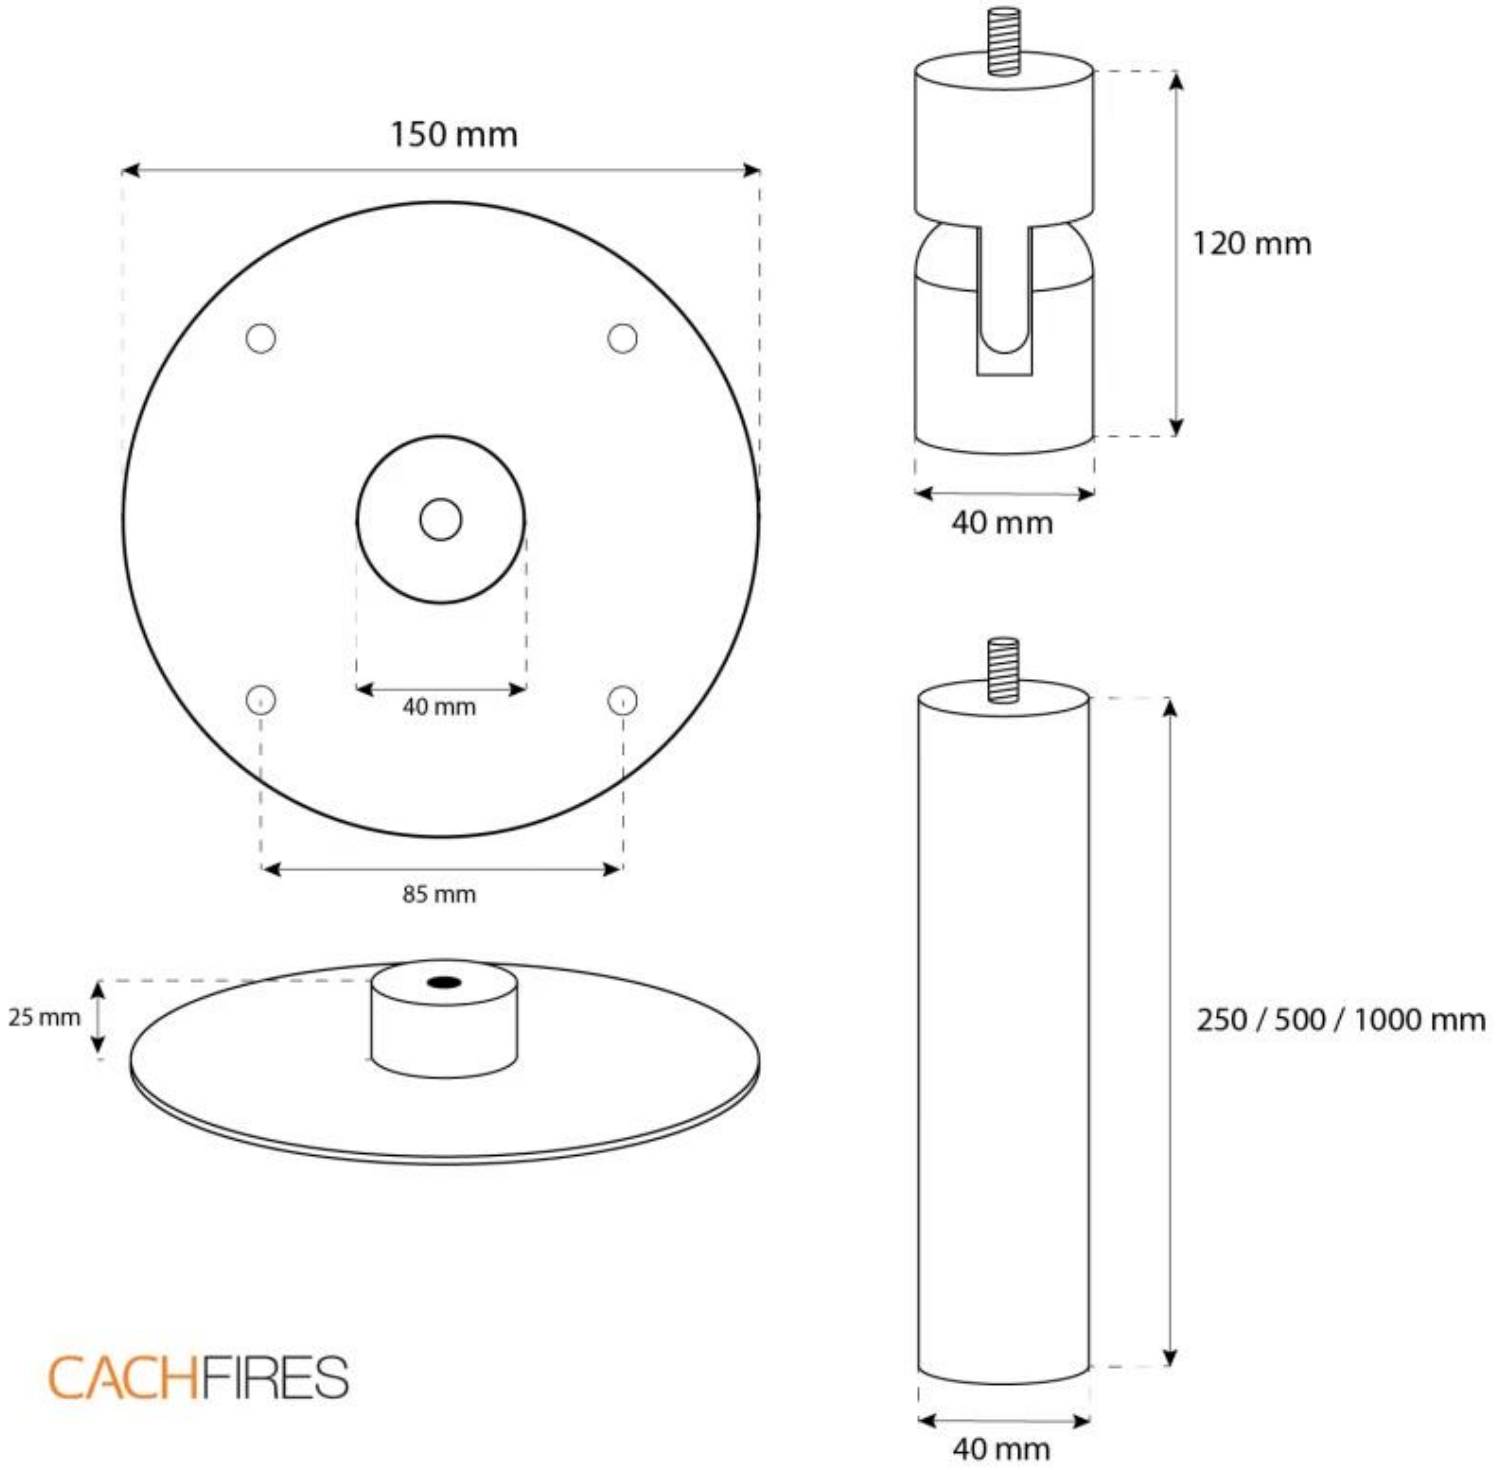

CACHFIRES

HALIFAX ACCIAIO- BIOCAMINO SOSPESO - 80 CM

BIO-40-108

Biocamino da soffitto ovale con un'ampiezza di 80 cm. Asta da un metro dal pavimento inclusa, con possibilità di aumentare la lunghezza. Tempo di combustione fino a 7 ore.

SPECIFICHE TECNICHE

Specifiche principali

Tipo di prodotto	Biocamino sospeso
Marchio	ScandiFlames
Uso	Al chiuso
Garanzia	2 Anni

Dimensioni & Peso

Lunghezza	80 cm
Altezza	160 cm
Profondità	30 cm

Specifiche Tecniche

Dimensioni minime della stanza	45 m ³
Tipo di carburante	Bioetanolo
Tempo di combustione fino a	7 ore
Capacità	2 Litro
Potenza (Max)	2 kW
Consumo	0,3 l/ore

Specifiche del bruciatore

Fiamme regolabili	Sì
Controllo	Manuale
Lunghezza della fiamma	21 cm
Telecomando	No

Materiale e aspetto

Materiale	Acciaio
Colore	Acciaio
Vetro incluso	Sì

Dettagli di installazione

Canna fumaria	Non necessaria
Requisiti di alimentazione	No

CACHFIRES

CACHFIRES