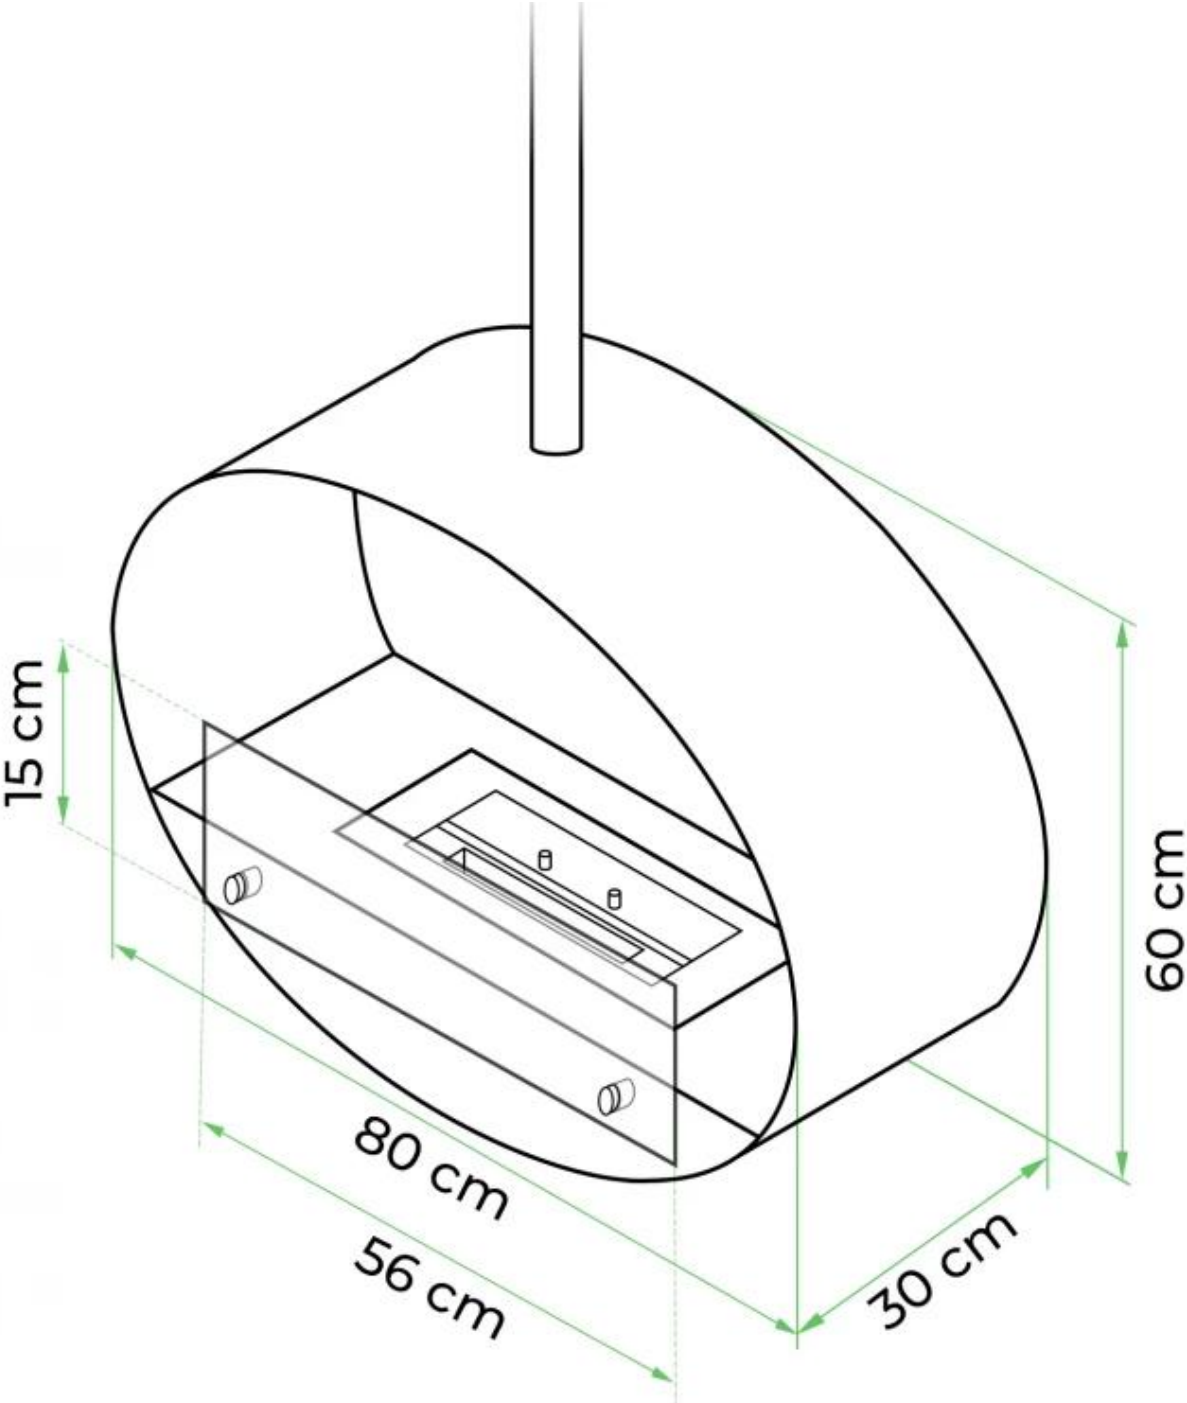

CACHFIRES

HALIFAX - BIOCAMINO IN ACCIAIO - 80 CM

BIO-40-108

Biocamino da soffitto ovale con un'ampiezza di 80 cm. Asta da un metro dal pavimento inclusa, con possibilità di aumentare la lunghezza. Tempo di combustione fino a 7 ore.

SPECIFICHE TECNICHE

Bruciatore

Richiede elettricità	No
Autonomia ore	7 ore
Regolabile	Sì
Controllo	Manual
Potenza (Max)	2 kW
Capacità	2 Litro
Camino	Non richiesto
Telecomando	No
Lunghezza della fiamma	21 cm
Dimensioni minime della camera	45 m ³
Carburante	Bioetanololo
Consumo	0,3 l/ore

Modello

Montaggio	Biocamino sospeso
Produttrice	ScandiFlames
Uso	Al chiuso
Garanzia	2 anni

Aspetto esteriore

Materiali	Acciaio
Colore	Acciaio
Vetro incluso	Sì

Dimensioni

Lunghezza	80 cm
Altezza	160 cm
Profondità	30 cm