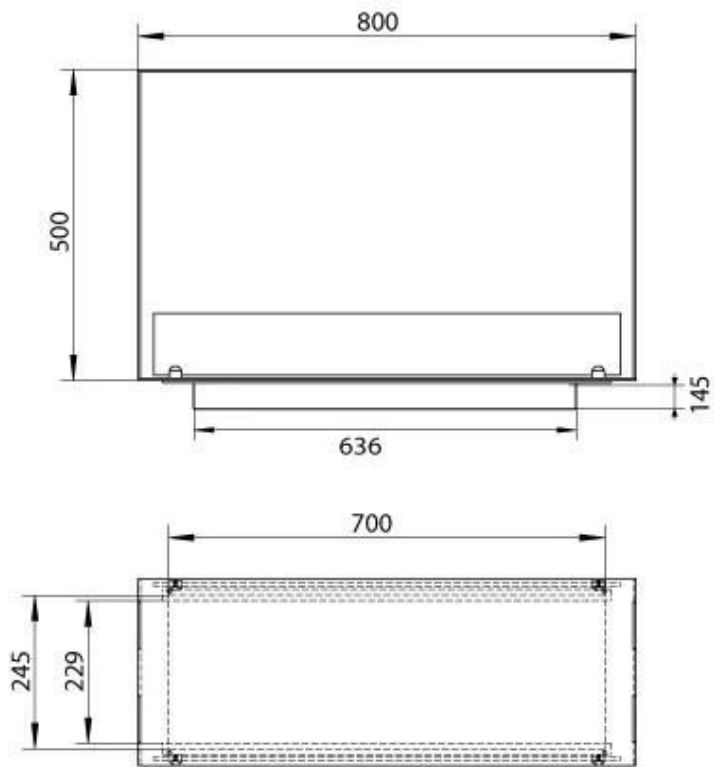

Aspetto esteriore

Spessore acciaio	4 mm
Materiali	Acciaio
Colore	Nero
Vetro incluso	Sì

Modello

Carburante	Bioetanolo
Camino	Non richiesto
Garanzia	2 anni
Uso	Al chiuso
Vista della fiamma	Double-face
Produttrice	Foco
Montaggio	Camino a bioetanolo trasparente da incasso

Dimensione

Profondità	30 cm
------------	-------

Altezza 50 cm

Lunghezza 80 cm

PrimeFire 700

Automatic burner 700