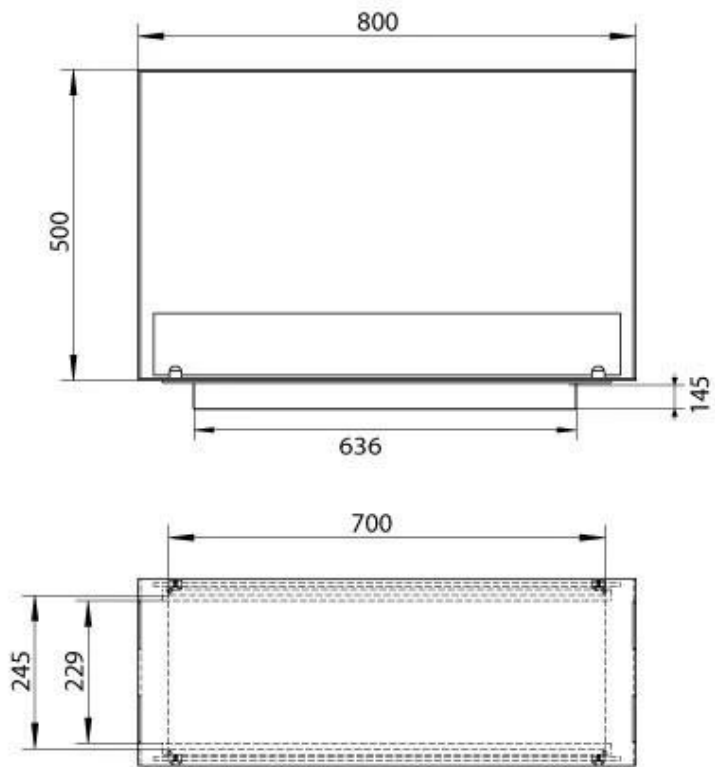

Dimensione

Lunghezza	80 cm
-----------	-------

Altezza 50 cm

Profondità 30 cm

PrimeFire 700

Automatic burner 700