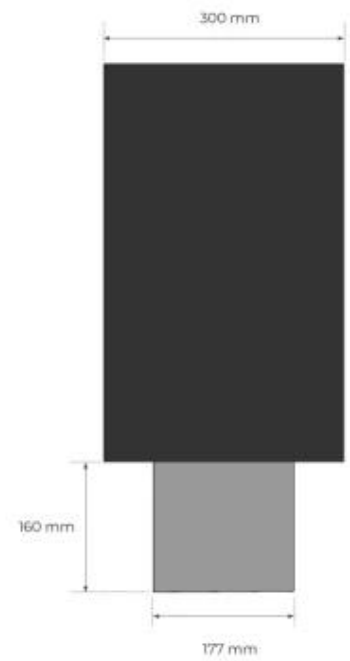

Foco Room Divider 800 Medium Decoflame F3 700