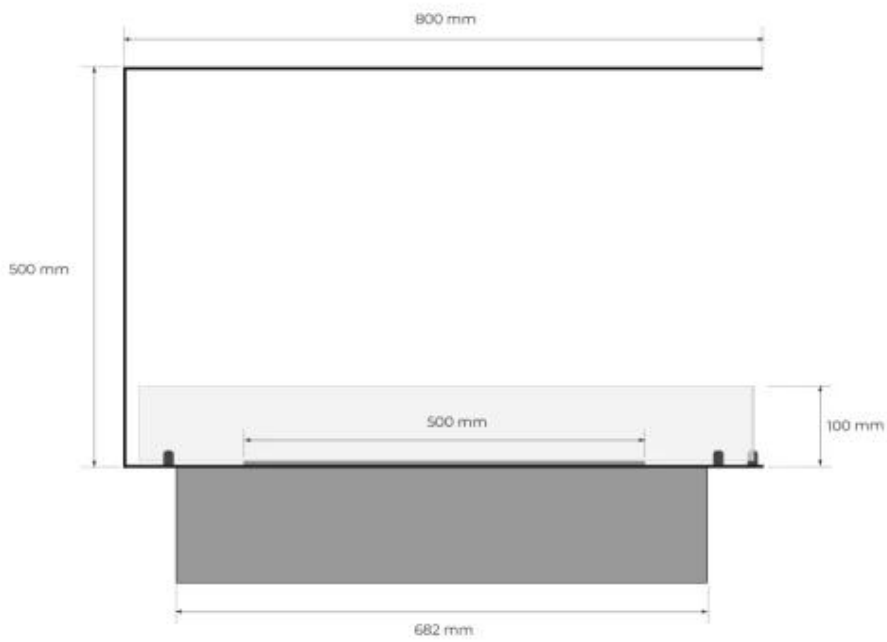

Foco Room Divider 800 Medium Decoflame F3 700