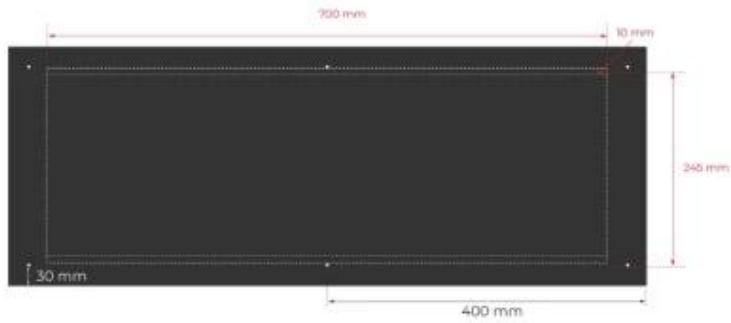

**Top view with fixing points
and burner cutout with lip in bottom plate**