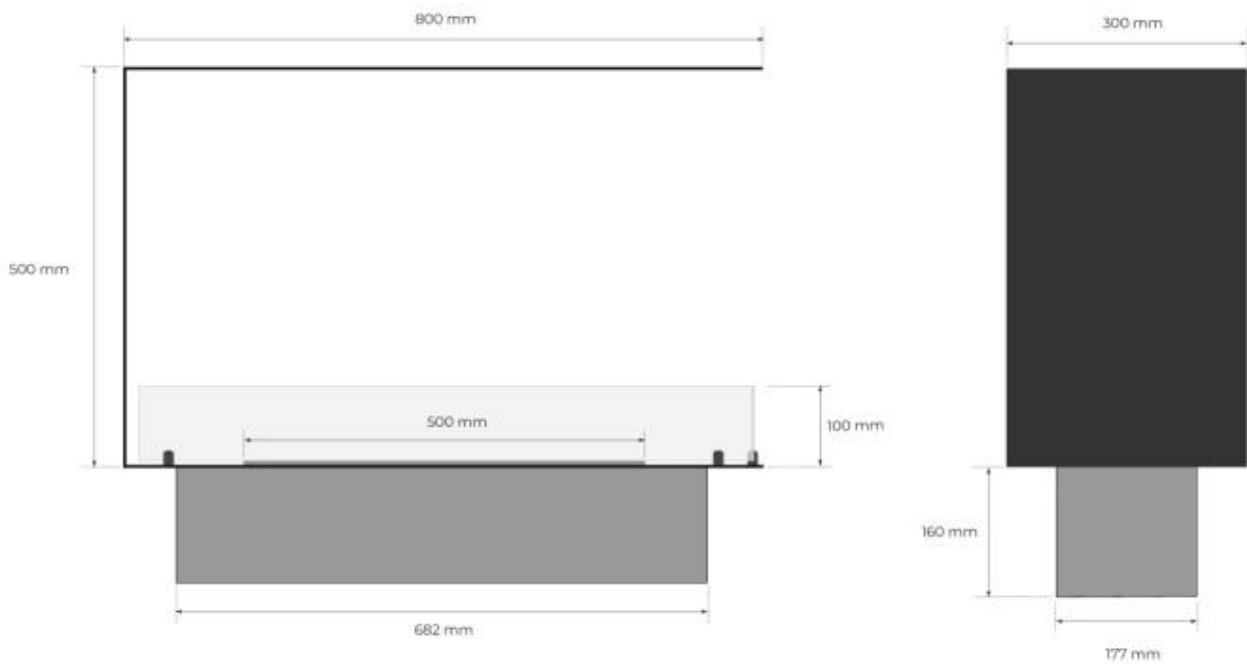

Foco Room Divider 800 Medium Decoflame F3 700