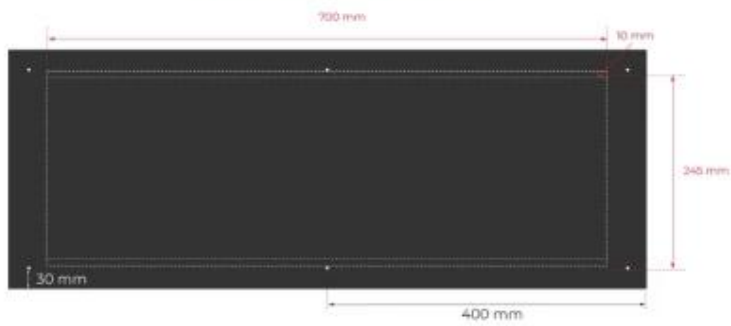

Top view with fixing points
and burner cutout with lip in bottom plate