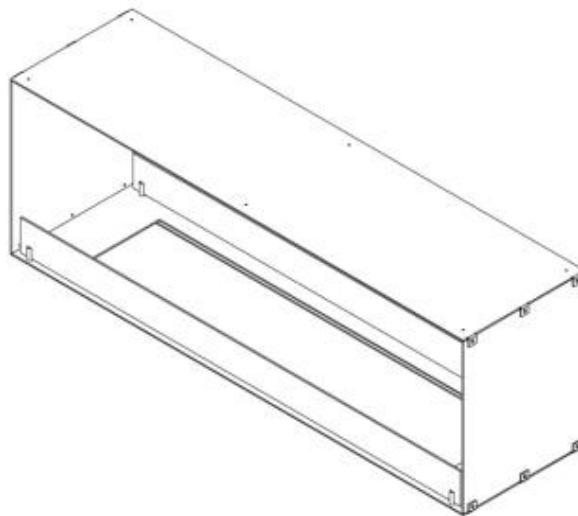

CACHFIRES

FOCO TWO 1500 - BIOCAMINO DA INCASSO SU DUE LATI

BIO-30-151

Foco Two 1500 è un camino bioetanolo integrato di 150 cm di larghezza, a doppio lato, che consente di ammirare le fiamme da entrambi i lati, rendendolo perfetto per pareti divisorie e pareti mediali con TV. Questo camino fa parte della serie Foco, nota per i suoi camini bioetanolo integrati accessibili. Offre la possibilità di scegliere tra un bruciatore manuale o automatico, permettendo di personalizzare il controllo e il funzionamento delle fiamme. Realizzato in acciaio inossidabile verniciato a polvere da 4 mm, il Foco Two 1500 presenta un design elegante che mette in evidenza la bellezza delle fiamme.

Modello

Tipo di carburante	Bioetanolo
Tipo di prodotto	Camino a bioetanolo trasparente da incasso
Canna fumaria	Non necessaria
Marchio	Foco
Uso	Al chiuso
Vista delle fiamme	Tunnel
Garanzia	2 Anni

Dimensione

Lunghezza	150 cm
Altezza	50 cm
Profondità	40 cm

Aspetto esteriore

Materiale	Acciaio
Spessore dell'acciaio	4 mm
Colore	Nero
Vetro incluso	Sì

Foco Two 1500 - Automatic Burner

Foco Two 1500 - Manual Burner