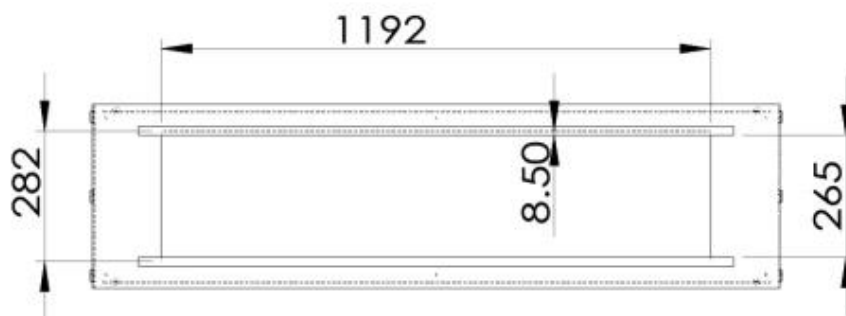

CACHFIRES

FOCO TWO 1500 - BIOCAMINO DA INCASSO SU DUE LATI

BIO-30-151

Foco Two 1500 è un camino bioetanolo integrato di 150 cm di larghezza, a doppio lato, che consente di ammirare le fiamme da entrambi i lati, rendendolo perfetto per pareti divisorie e pareti mediali con TV. Questo camino fa parte della serie Foco, nota per i suoi camini bioetanolo integrati accessibili. Offre la possibilità di scegliere tra un bruciatore manuale o automatico, permettendo di personalizzare il controllo e il funzionamento delle fiamme. Realizzato in acciaio inossidabile verniciato a polvere da 4 mm, il Foco Two 1500 presenta un design elegante che mette in evidenza la bellezza delle fiamme.

Lunghezza	150 cm
Altezza	50 cm
Profondità	40 cm

Aspetto esteriore

Materiale	Acciaio
Spessore dell'acciaio	4 mm
Colore	Nero
Vetro incluso	Sì

Foco Two 1500 - Automatic Burner

Foco Two 1500 - Manual Burner