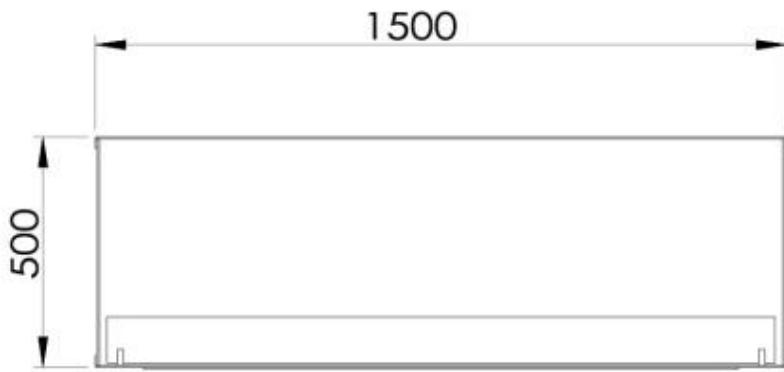

Foco Two 1500 - Automatic Burner