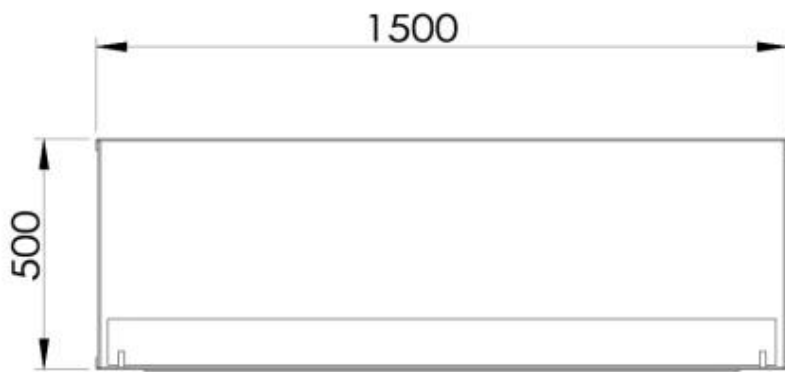

CACHFIRES

FOCO TWO 1500 - BIOCAMINO DA INCASSO SU DUE LATI

BIO-30-151

Foco Two 1500 è un camino bioetanolo integrato di 150 cm di larghezza, a doppio lato, che consente di ammirare le fiamme da entrambi i lati, rendendolo perfetto per pareti divisorie e pareti mediali con TV. Questo camino fa parte della serie Foco, nota per i suoi camini bioetanolo integrati accessibili. Offre la possibilità di scegliere tra un bruciatore manuale o automatico, permettendo di personalizzare il controllo e il funzionamento delle fiamme. Realizzato in acciaio inossidabile verniciato a polvere da 4 mm, il Foco Two 1500 presenta un design elegante che mette in evidenza la bellezza delle fiamme.

Lunghezza	150 cm
Altezza	50 cm
Profondità	40 cm

Aspetto esteriore

Materiale	Acciaio
Spessore dell'acciaio	4 mm
Colore	Nero
Vetro incluso	Sì

Foco Two 1500 - Automatic Burner

Foco Two 1500 - Manual Burner