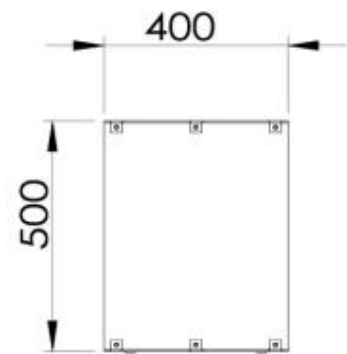

CACHFIRES

FOCO TWO 1500 - BIOCAMINO DA INCASSO SU DUE LATI

BIO-30-151

Foco Two 1500 è un camino bioetanolo integrato di 150 cm di larghezza, a doppio lato, che consente di ammirare le fiamme da entrambi i lati, rendendolo perfetto per pareti divisorie e pareti mediali con TV. Questo camino fa parte della serie Foco, nota per i suoi camini bioetanolo integrati accessibili. Offre la possibilità di scegliere tra un bruciatore manuale o automatico, permettendo di personalizzare il controllo e il funzionamento delle fiamme. Realizzato in acciaio inossidabile verniciato a polvere da 4 mm, il Foco Two 1500 presenta un design elegante che mette in evidenza la bellezza delle fiamme.

SPECIFICHE TECNICHE

Bruciatore

Dimensioni minime della stanza	140 m ³
Dimensioni minime della stanza	94 m ³
Controllo	Telecomando
Controllo	Automatico
Controllo	Manuale
Fiamme regolabili	Sì
Lunghezza della fiamma	100 cm
Lunghezza della fiamma	90 cm
Telecomando	Sì - (incluso)
Telecomando	No
Tempo di combustione fino a	35 ore
Tempo di combustione fino a	11 ore
Tempo di combustione fino a	7,5 ore
Capacità	21 Litro
Capacità	6,8 Litro
Capacità	7 Litro
Requisiti di alimentazione	No
Requisiti di alimentazione	Sì
Potenza (Max)	9,4 kW
Potenza (Max)	6,4 kW

Lunghezza	150 cm
Altezza	50 cm
Profondità	40 cm

Aspetto esteriore

Materiale	Acciaio
Spessore dell'acciaio	4 mm
Colore	Nero
Vetro incluso	Sì

Foco Two 1500 - Automatic Burner

Foco Two 1500 - Manual Burner