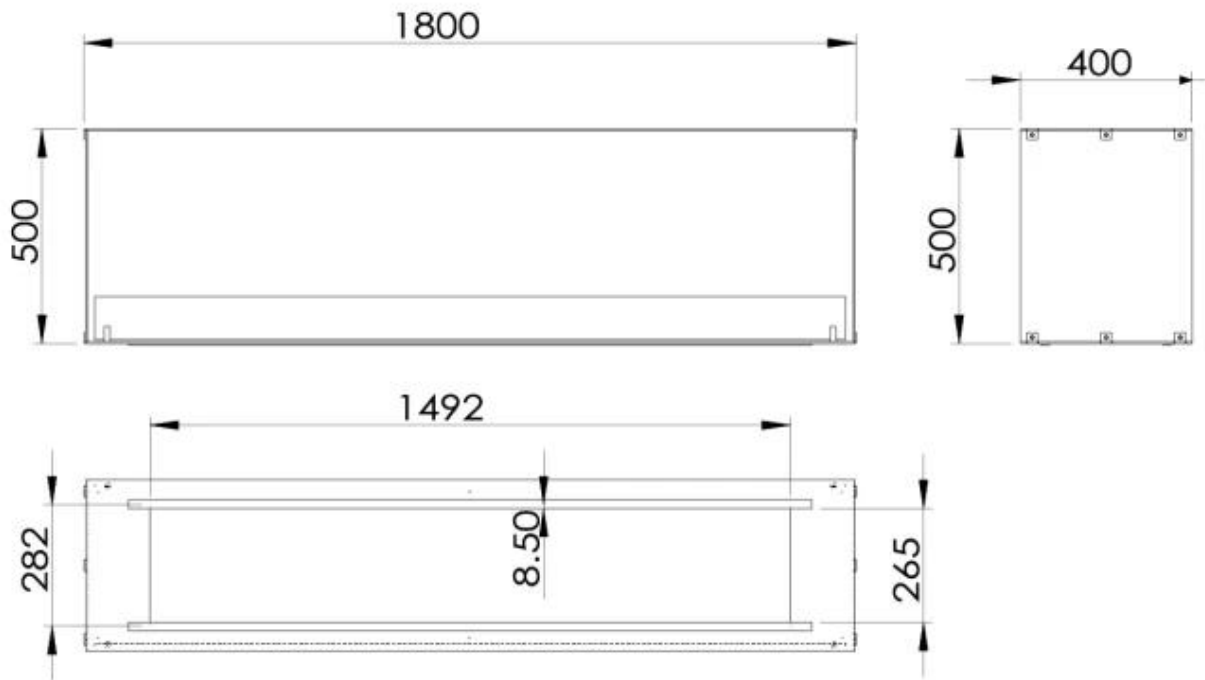

Foco Two 1800 - Automatic Burner