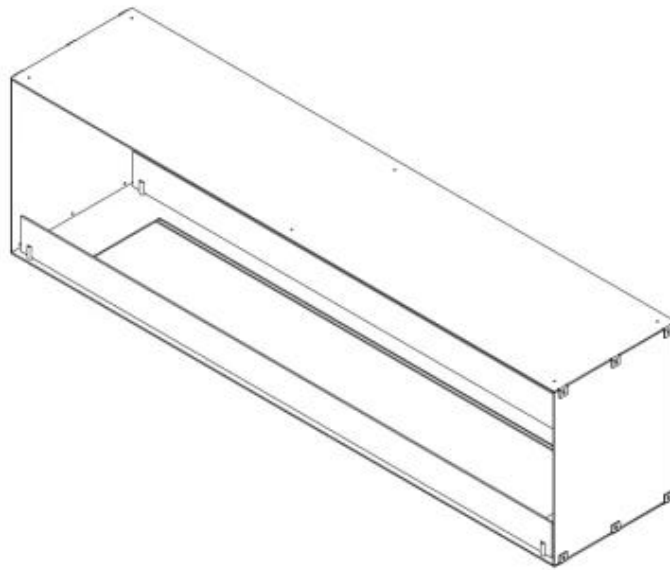

Foco Two 1800 - Automatic Burner