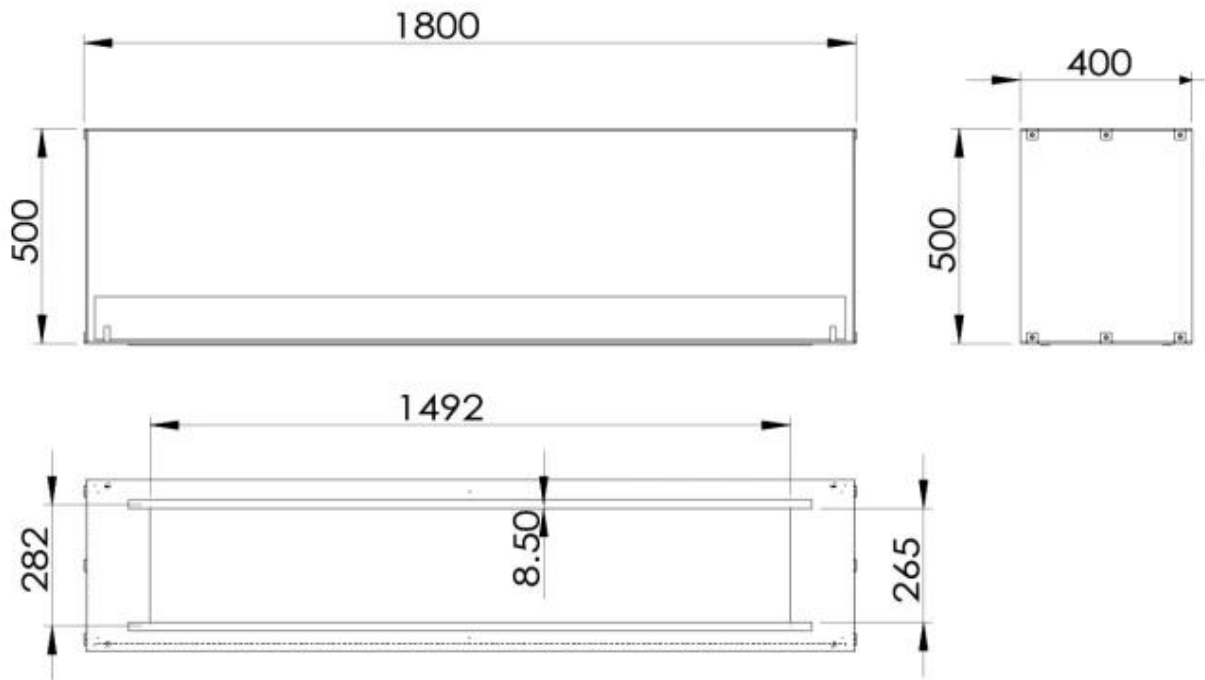

SPECIFICHE TECNICHE

Bruciatore

Controllo	Telecomando
Controllo	Manual
Controllo	Telecomando
Dimensioni minime della camera	130 m ³
Dimensioni minime della camera	160 m ³
Capacità	26,8 Litro
Capacità	8,6 Litro
Capacità	8 Litro
Lunghezza della fiamma	130 cm
Lunghezza della fiamma	120 cm
Potenza (Max)	13 kW
Potenza (Max)	8,8 kW
Telecomando	Sì - (incluso)
Telecomando	No
Richiede elettricità	No
Richiede elettricità	Sì
Regolabile	Sì

Aspetto esteriore

Materiali	Acciaio
Spessore acciaio	4 mm
Colore	Nero
Vetro incluso	Sì

Dimensione

Lunghezza	180 cm
-----------	--------

Altezza 50 cm

Profondità 40 cm

Foco Two 1800 - Automatic Burner

Foco Two 1800 - Manual Burner