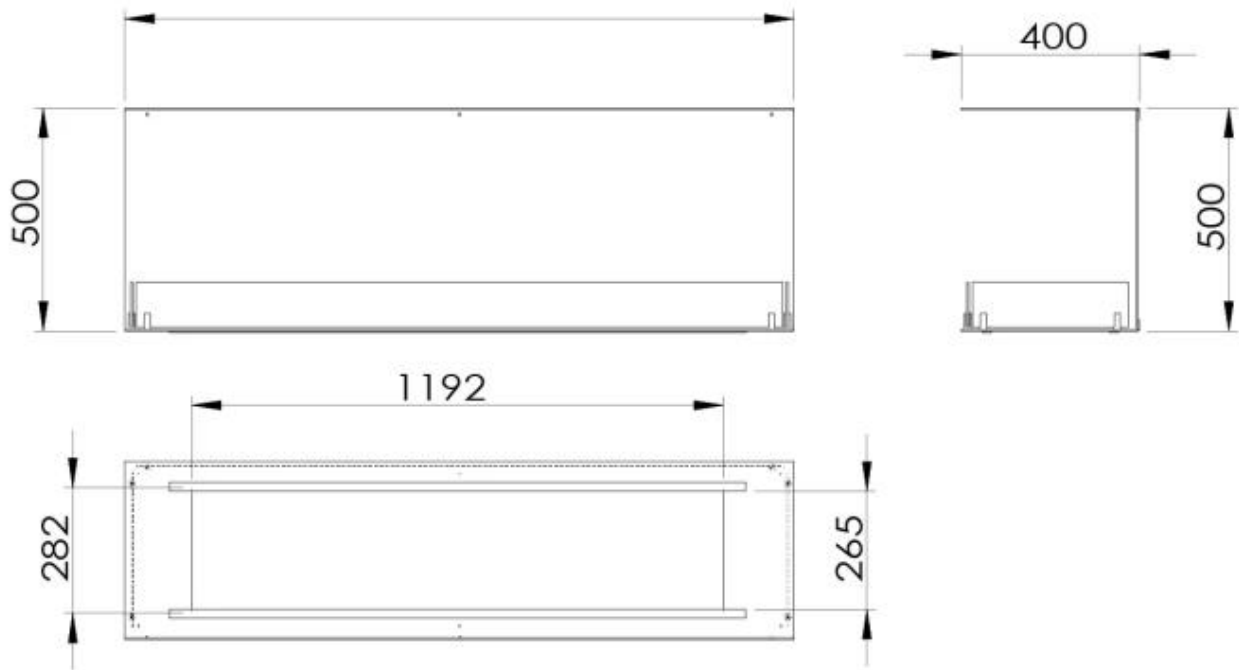

SPECIFICHE TECNICHE

Bruciatore

Controllo	Telecomando
Controllo	Automatico
Controllo	Manuale
Dimensioni minime della stanza	94 m ³
Dimensioni minime della stanza	140 m ³
Fiamme regolabili	Sì
Lunghezza della fiamma	100 cm
Lunghezza della fiamma	90 cm
Telecomando	No
Telecomando	Sì - (incluso)
Tempo di combustione fino a	35 ore
Tempo di combustione fino a	20 ore
Tempo di combustione fino a	11 ore
Tempo di combustione fino a	6 ore
Capacità	21 Litro
Capacità	6,8 Litro
Capacità	7.2 Litro
Capacità	3.5 Litro
Requisiti di alimentazione	No
Requisiti di alimentazione	Sì
Potenza (Max)	9,4 kW
Potenza (Max)	3,3 kW

Aspetto esteriore

Materiale	Acciaio
Spessore dell'acciaio	4 mm
Colore	Nero
Vetro incluso	Sì

Modello

Tipo di carburante	Bioetanolo
Tipo di prodotto	Camino a bioetanolo da incasso trifacciale
Canna fumaria	Non necessaria
Marchio	Foco

Uso	Al chiuso
Vista delle fiamme	Trifacciale
Garanzia	2 Anni

Dimensione

Lunghezza	150 cm
Altezza	50 cm
Profondità	40 cm

Foco Three 1500 - Automatic Burner

Foco Three 1500 - Manual Burner