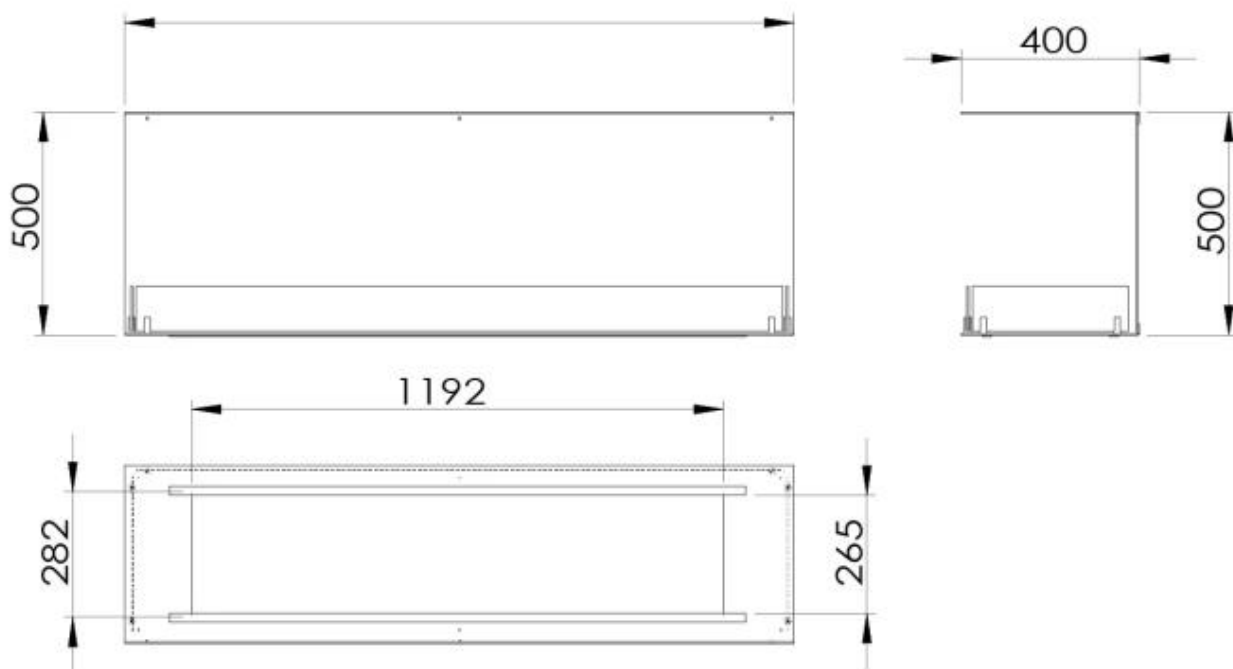

Bruciatore

Capacità	21 Litro
Capacità	6,8 Litro
Capacità	7.2 Litro
Capacità	3.5 Litro
Lunghezza della fiamma	100 cm
Lunghezza della fiamma	90 cm
Potenza (Max)	9,4 kW
Potenza (Max)	3,3 kW
Telecomando	No
Telecomando	Sì - (incluso)
Autonomia ore	35 ore
Autonomia ore	20 ore
Autonomia ore	11 ore
Autonomia ore	6 ore
Richiede elettricità	No
Richiede elettricità	Sì
Regolabile	Sì
Controllo	Telecomando
Controllo	Telecomando
Controllo	Manual
Dimensioni minime della camera	94 m ³
Dimensioni minime della camera	140 m ³

Dimensione

Profondità	40 cm
Altezza	50 cm
Lunghezza	150 cm

Aspetto esteriore

Spessore acciaio	4 mm
Materiali	Acciaio
Colore	Nero
Vetro incluso	Sì

Foco Three 1500 - Automatic Burner

Foco Three 1500 - Manual Burner