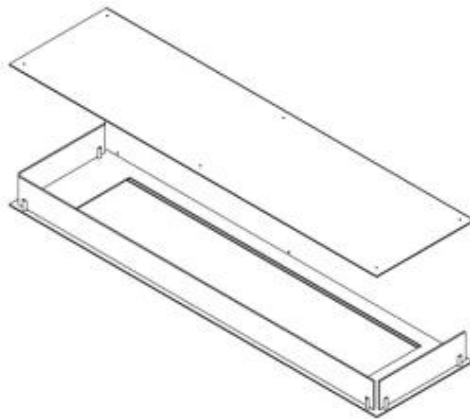

CACHFIRES

FOCO THREE 1500 - BIOCAMINO DA INCASSO A 3 LATI

BIO-30-153

Foco Three 1500 è un caminetto a bioetanolo incassato lungo 150 cm, caratterizzato da fiamme visibili su tre lati, rendendolo ideale per pareti mediali con caminetti a bioetanolo. Di serie, il Foco Three 1500 è dotato di due bruciatori manuali, ma può essere potenziato con vari bruciatori con controllo a distanza. Il camino è realizzato in acciaio inossidabile con un rivestimento a polvere nera spesso 4 mm. Presenta pannelli in vetro temperato sul lato frontale e sui due lati, che proteggono le fiamme e garantiscono un ambiente sicuro.

Aspetto esteriore

Materiale	Acciaio
Spessore dell'acciaio	4 mm
Colore	Nero
Vetro incluso	Sì

Modello

Tipo di carburante	Bioetanolo
Tipo di prodotto	Camino a bioetanolo da incasso trifacciale
Canna fumaria	Non necessaria
Marchio	Foco

Uso	Al chiuso
Vista delle fiamme	Trifacciale
Garanzia	2 Anni

Dimensione

Lunghezza	150 cm
Altezza	50 cm
Profondità	40 cm

Foco Three 1500 - Automatic Burner

Foco Three 1500 - Manual Burner