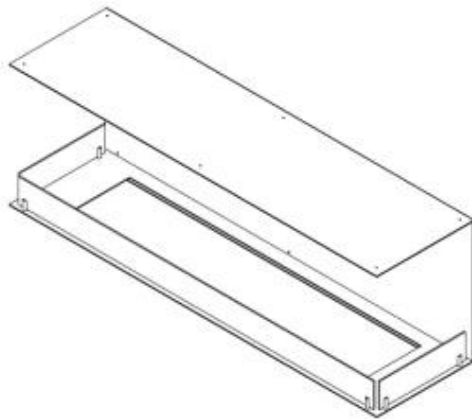

Foco Three 1500 - Automatic Burner