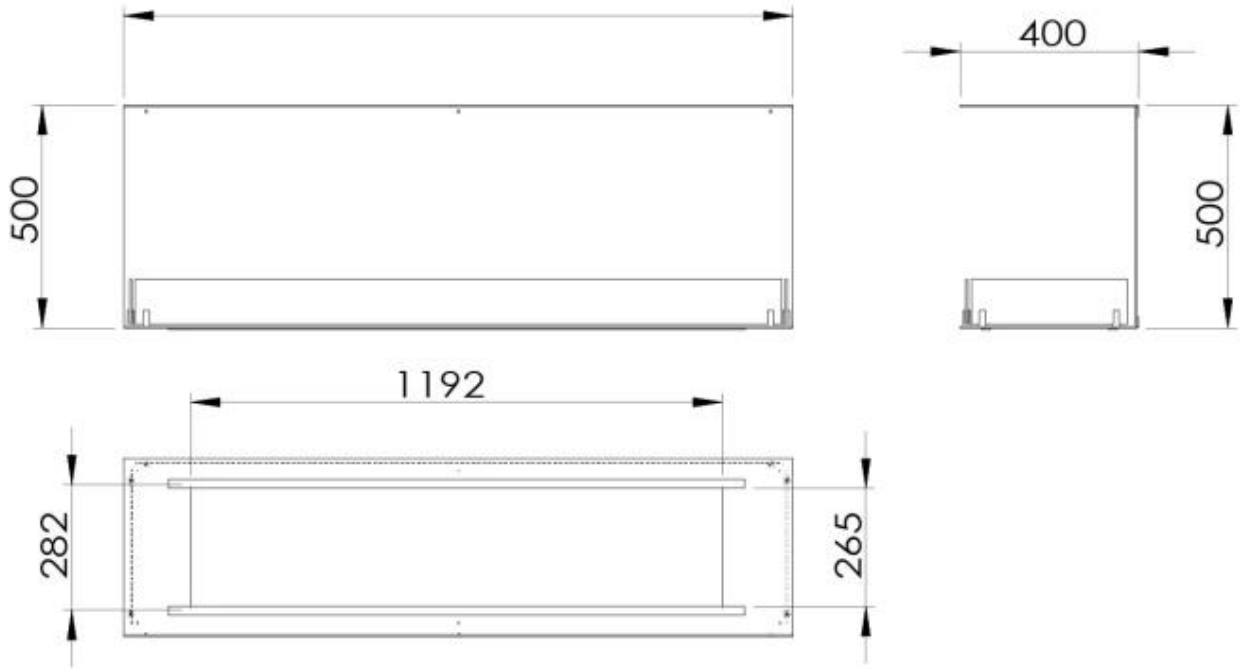

Foco Three 1500 - Automatic Burner