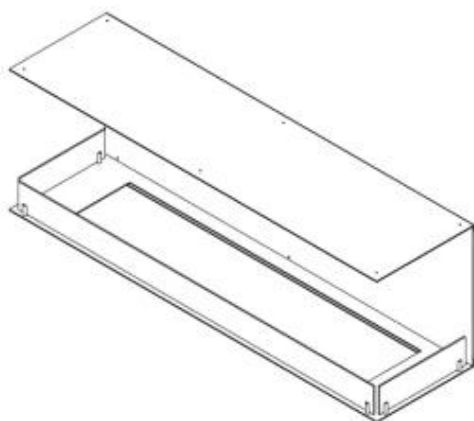

Dimensione

Profondità	40 cm
Altezza	50 cm
Lunghezza	150 cm

Aspetto esteriore

Spessore acciaio	4 mm
Materiali	Acciaio
Colore	Nero
Vetro incluso	Sì

Foco Three 1500 - Automatic Burner

Foco Three 1500 - Manual Burner