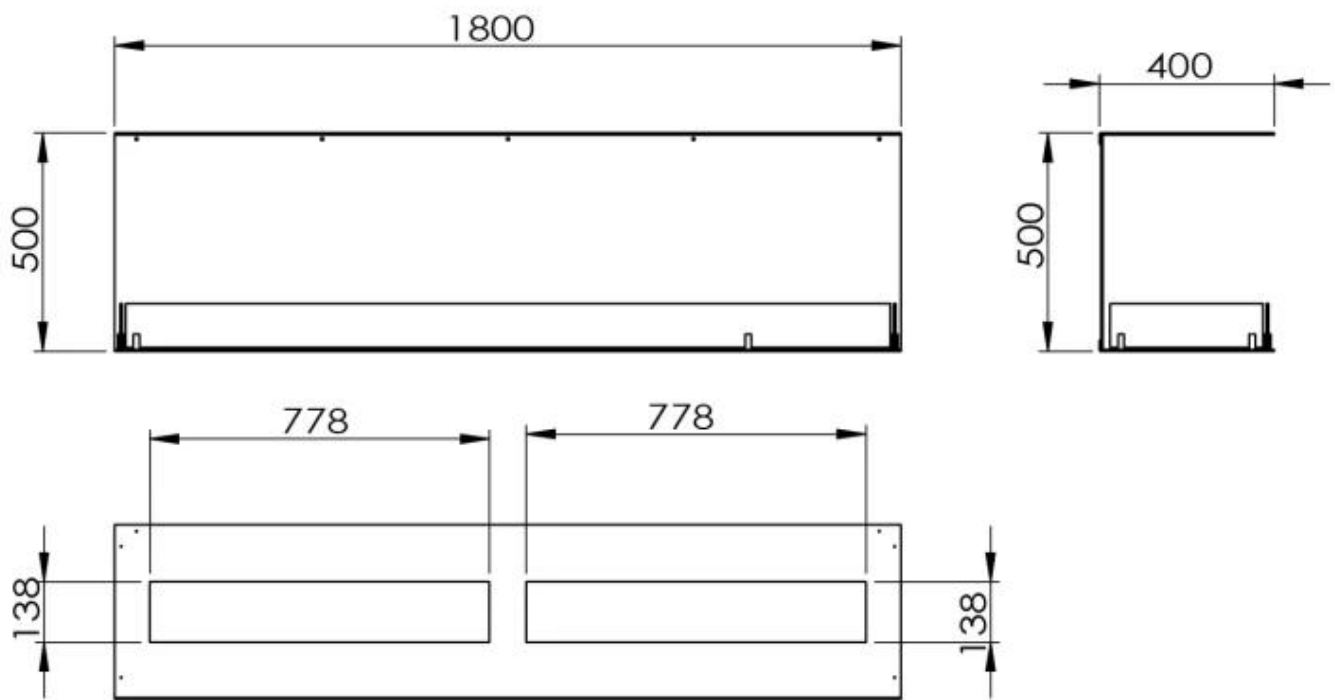

SPECIFICHE TECNICHE

Aspetto esteriore

Vetro incluso	Sì
Spessore acciaio	4 mm
Materiali	Acciaio
Colore	Nero

Bruciatore

Dimensioni minime della camera	160 m ³
Dimensioni minime della camera	130 m ³
Capacità	8,6 Litro
Capacità	26,8 Litro
Capacità	8 Litro
Lunghezza della fiamma	130 cm
Lunghezza della fiamma	120 cm
Potenza (Max)	13 kW
Potenza (Max)	8,8 kW
Telecomando	No
Telecomando	Sì - (incluso)
Autonomia ore	35 ore
Autonomia ore	11 ore
Autonomia ore	6,5 ore
Richiede elettricità	No
Richiede elettricità	Sì
Controllo	Telecomando
Controllo	Telecomando
Controllo	Manual
Regolabile	Sì

Dimensione

Profondità	40 cm
Altezza	50 cm
Lunghezza	180 cm

Foco Three 1800 - Manual Burner

Foco Three 1800 - Automatic Burner