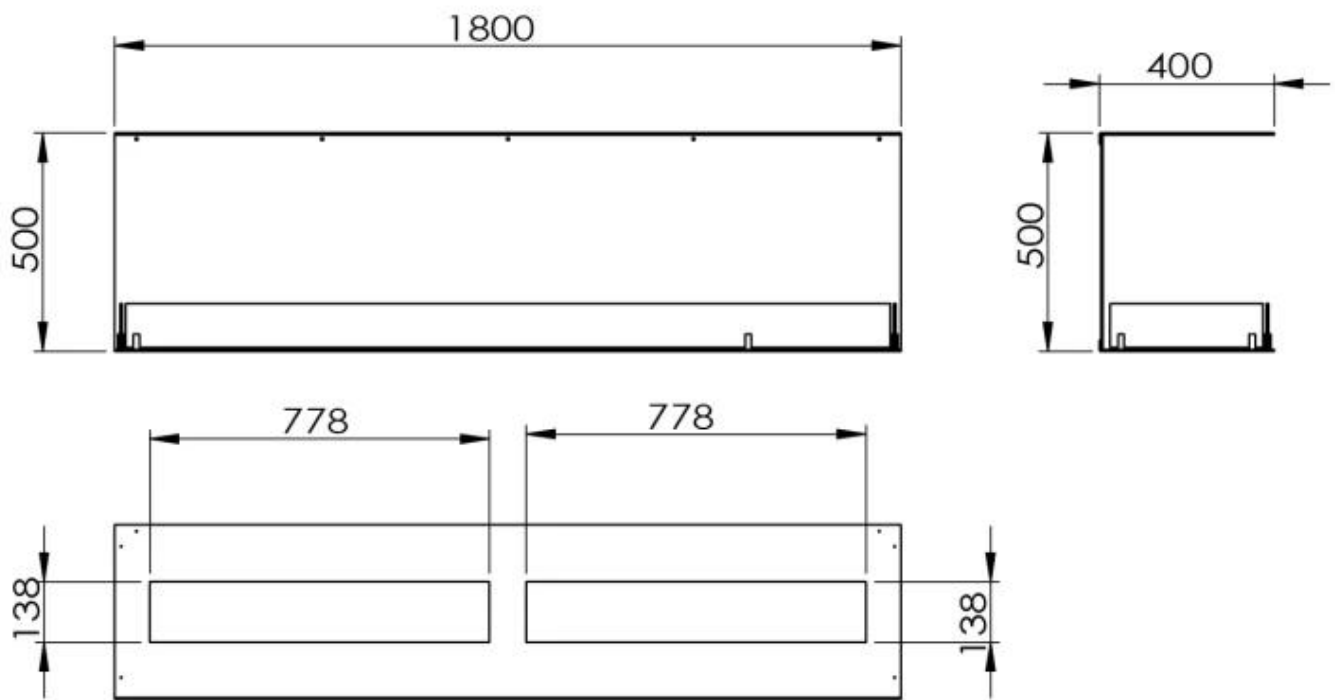

Dimensione

Lunghezza	180 cm
Altezza	50 cm
Profondità	40 cm

Aspetto esteriore

Materiali	Acciaio
Spessore acciaio	4 mm
Colore	Nero
Vetro incluso	Sì

Foco Three 1800 - Manual Burner

Foco Three 1800 - Automatic Burner