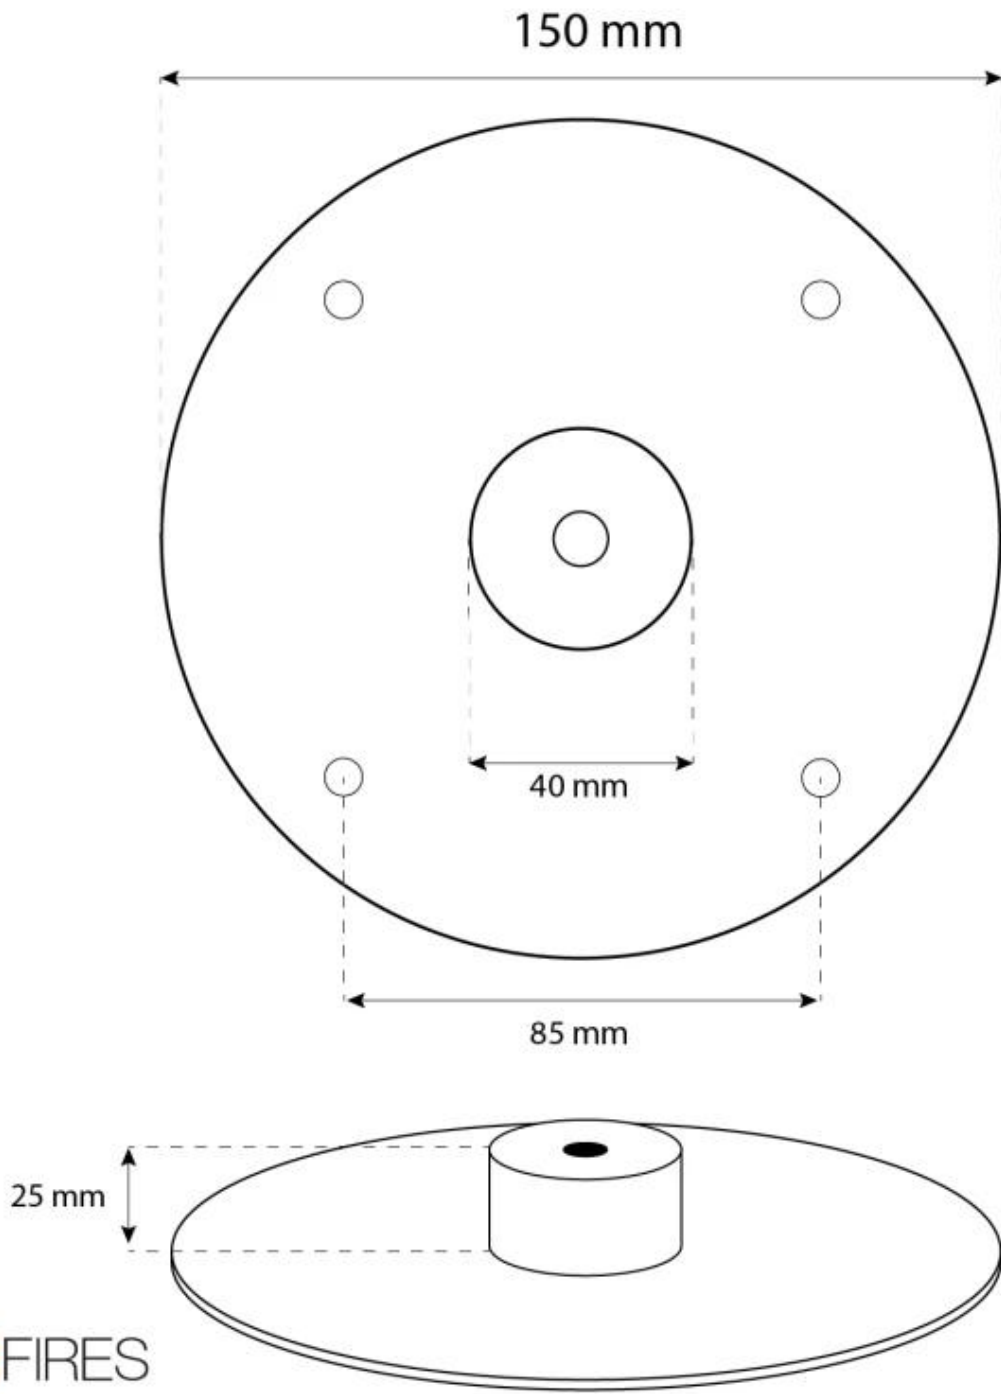

#### Dimensioni

Peso	1,5 kg
------	--------

Diametro	15 cm
----------	-------

Altezza	2,5 cm
---------	--------

CACHFIRES